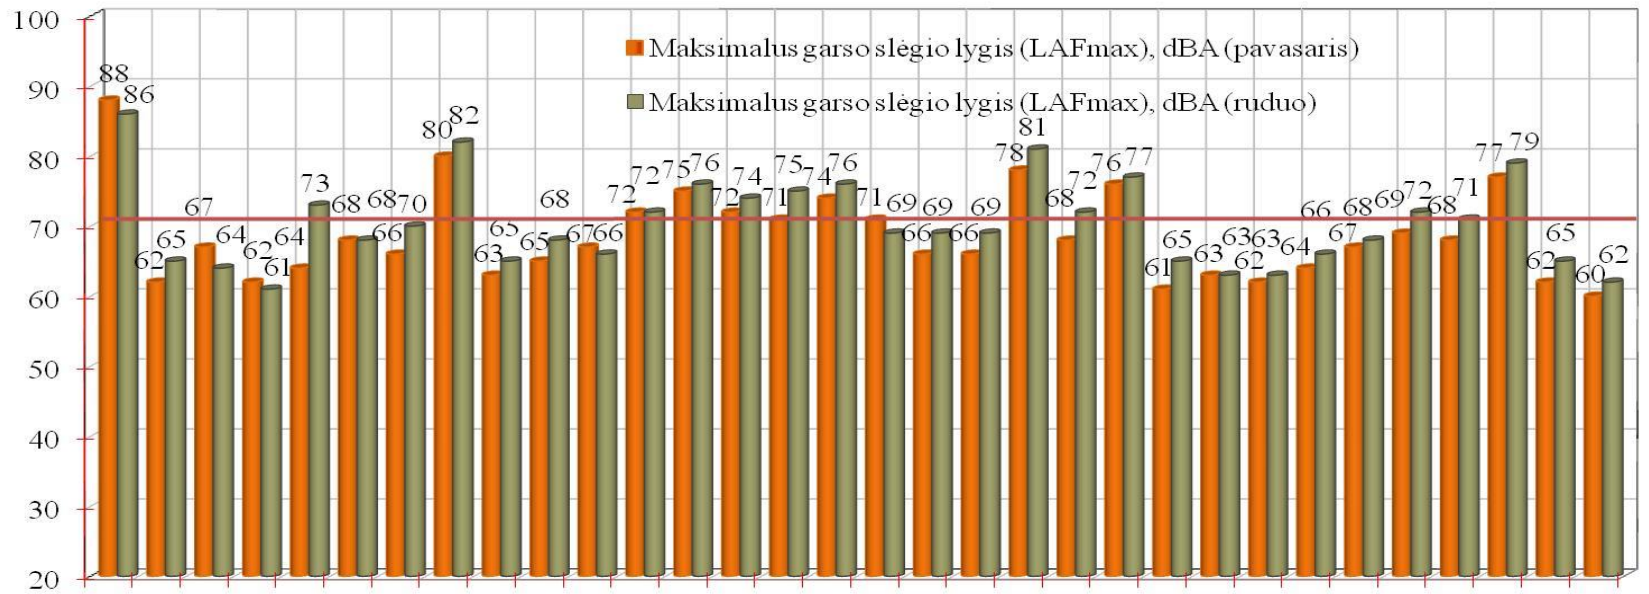

dBA

Radviliškio g. 86, lopšelis-darželis „Auksinis raktelis“
Rūdės g. 6, lopšelis-darželis „Ažuoliukas“
Lydos g. 4, lopšelis-darželis „Berželis“
Spindulio g. 7, lopšelis-darželis „Sigitė“ filialas
K. Korsako g. 6A, lopšelis-darželis „Dainelė“
Ežero g. 28, lopšelis-darželis „Eglutė“
Saulės takas 5, lopšelis-darželis „Ežerėlis“
A.J. Greimo g. 26, lopšelis-darželis „Gintarėlis“
Krymo g. 3, lopšelis-darželis „Gluosnis“
Lieporių g. 4, lopšelis-darželis „Berželis“ filialas
Papilės g. 3, lopšelis-darželis „Kregždutė“
Z. Gelės g. 6, lopšelis-darželis „Vaikystė“
Dainių g. 88, lopšelis-darželis „Bitė“
Vilniaus g. 31, lopšelis-darželis „Pasaka“
Vytauto g. 57, lopšelis-darželis „Pupų pėdas“
J. Basanavičiaus g. 92, lopšelis-darželis „Rugėlis“ filialas
Tilžės g. 41, lopšelis-darželis „Drugelis“
Saulės takas 7, lopšelis-darželis „Saldutė“
Darbininkų g. 30, lopšelis-darželis „Trys nykštukai“
Ežero g. 6A, lopšelis-darželis „Voveraitė“
M. Valančiaus g. 8, lopšelis-darželis „Voveraitė“
M. Valančiaus g. 11, lopšelis-darželis „Pelėdžiukas“
Gegužių g. 31A, lopšelis-darželis „Žilvitis“
Vilniaus g. 123A, lopšelis-darželis „Žiogelis“
„Rasos“ progimnazijos ikimokyklinio ugdymo skyrius
„Mažieji šnekoriai“
„Drugelis“
„Dugelis“