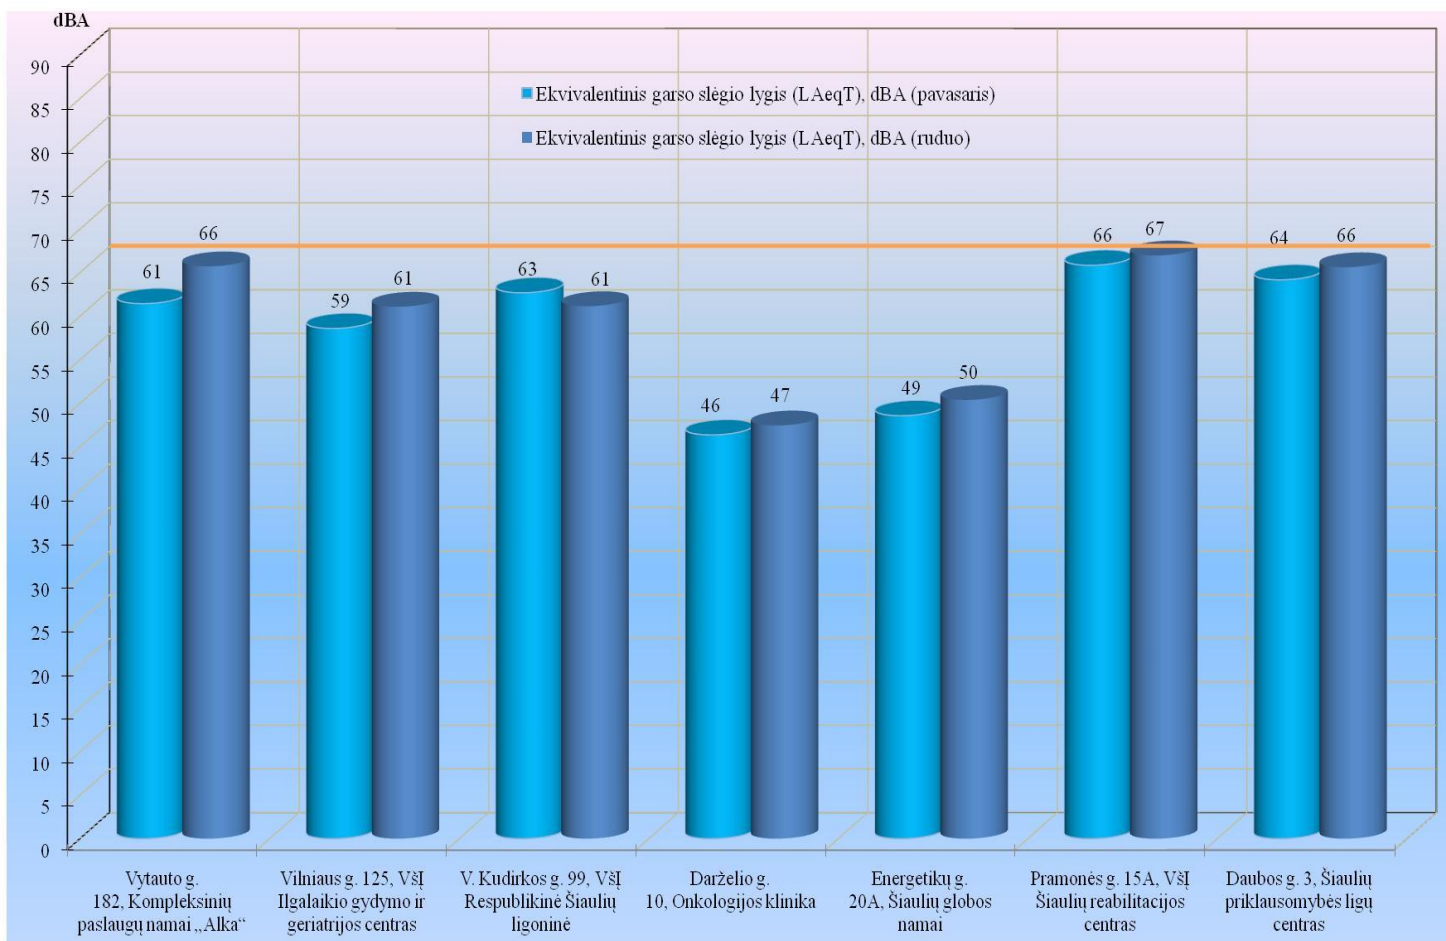

8 pav. Maksimalaus triukšmo lygio kitimas ligoninių, slaugos ir gydymo įstaigų aplinkoje 2023 m.

9 pav. Ekvivalentinio triukšmo lygio kitimas ligoninių, slaugos ir gydymo įstaigų aplinkoje 2023 m.