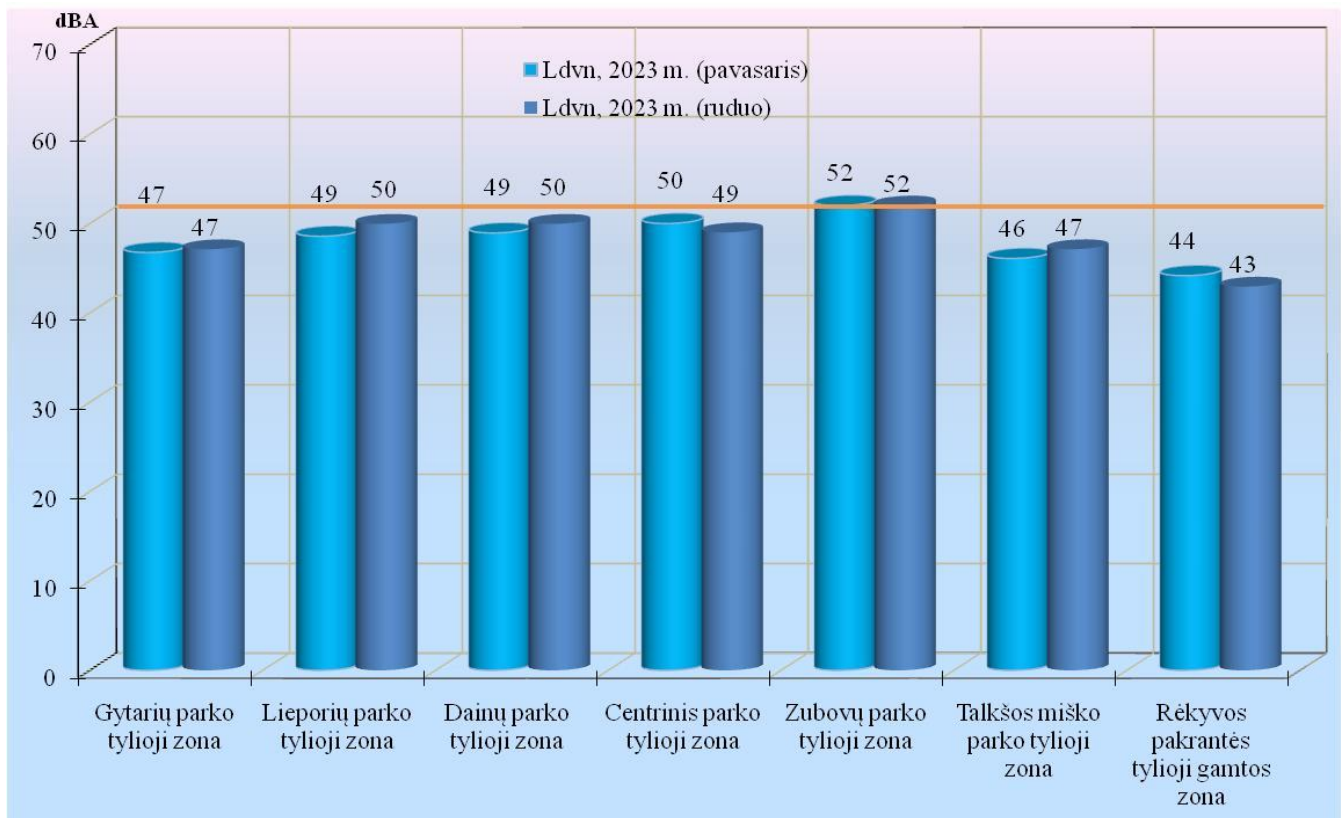

17 pav. Dienos, vakaro, nakties (Ldvn) triukšmo rodiklio kitimas tyliosiose zonose 2023 m.

Maksimalus triukšmo lygis tyliosiose zonose 2023 m. pavasarį kito nuo 56 iki 65 dBA, nuo 55 iki 64 dBA rudenį. Didžiausias maksimalus triukšmas išmatuotas Zubovų parko tyliojoje zonoje pavasarį ir Zubovų parko tyliojoje zonoje, bei Lieporių parko tyliojoje zonoje rudenį. Apskaičiuotas dienos, vakaro ir nakties triukšmo lygis (Ldvn) tyliosiose zonose kito nuo 44 iki 52 dBA pavasarį, nuo 43 iki 52 dBA rudenį. Didžiausias triukšmo lygis gautas miesto centrinėje dalyje, Zubovų ir Centrinio parkų tyliosiose zonose dėl autotransporto, pravažiuojančio Aušros alėja, Varpo ir Žemaitės gatvėmis, sukeliama triukšmo. Mažiausias triukšmo lygis gautas Rėkyvos ežero pakrantės tyliojoje gamtos zonoje.