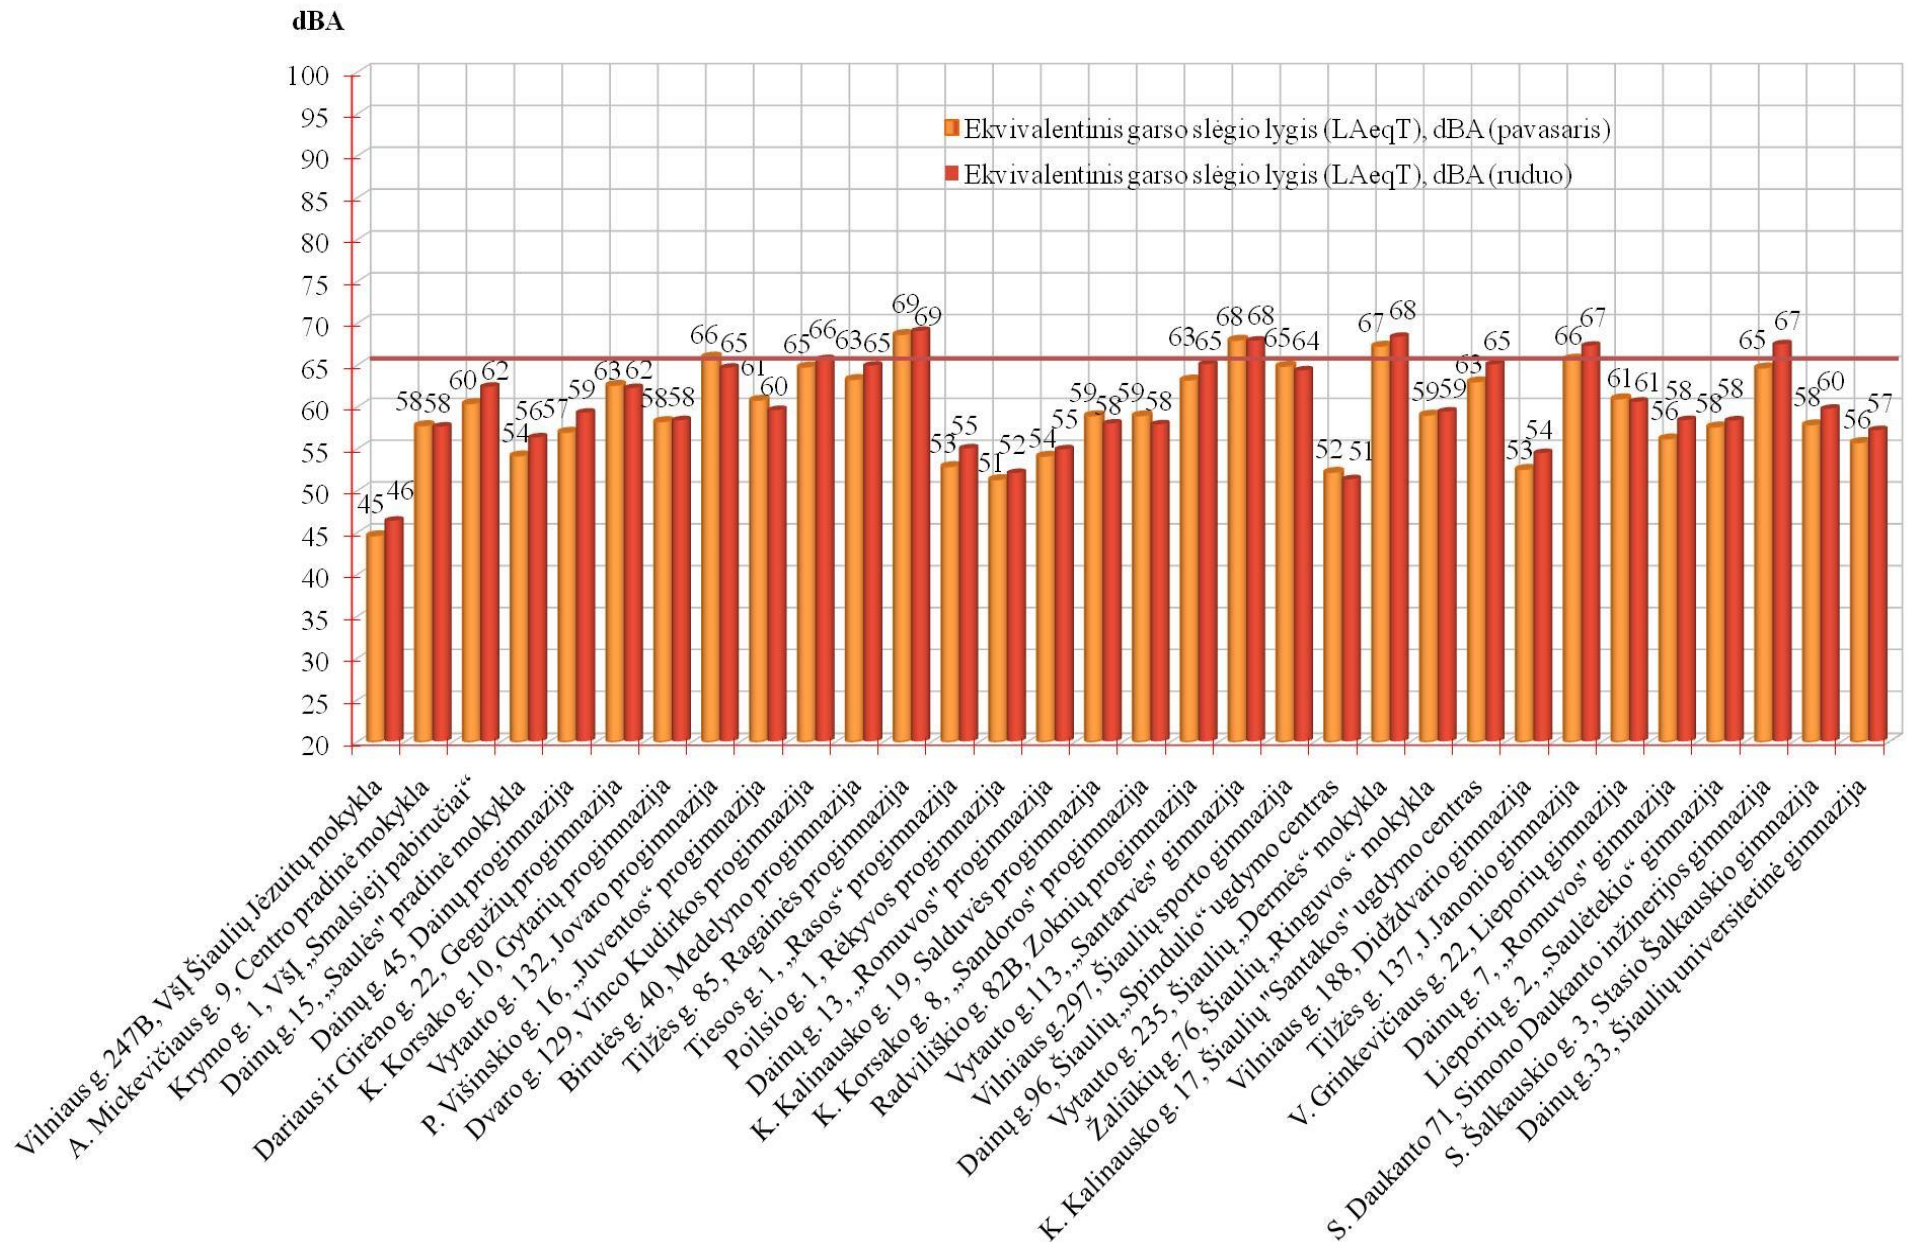

7 pav. Ekvivalentinio triukšmo lygio kitimas mokyklų aplinkoje 2023 m.