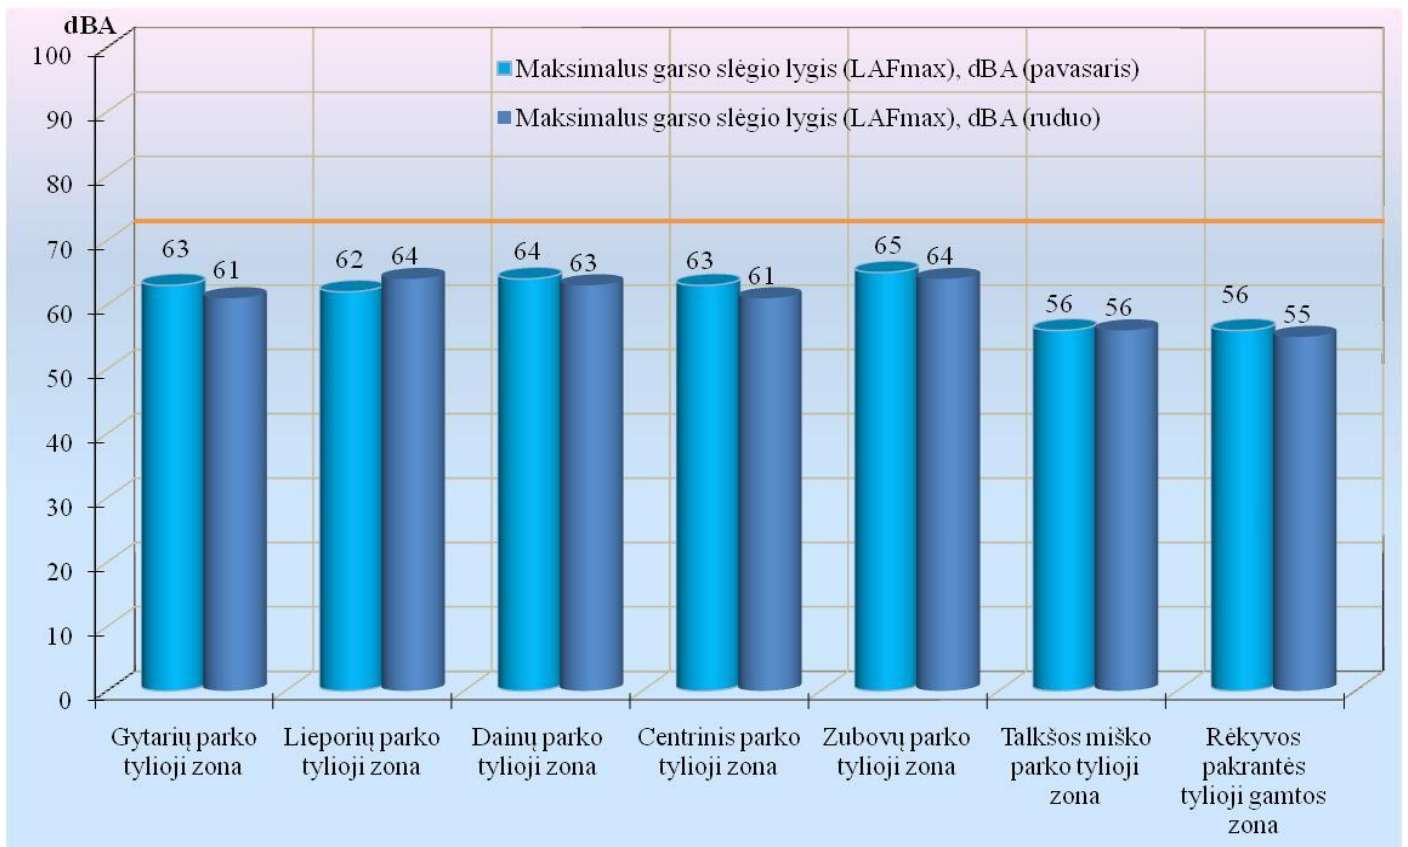

10 pav. Centrinio parko ir Zubovų parko tyliosios zonos

11 pav. Lieporių parko tylioji zona

12 pav. Gytarių parko tylioji zona

13 pav. Dainų parko tylioji zona

14 pav. Talkšos miško parko tylioji zona

15 pav. Rėkyvos ežero pakrantės tylioji gamtos zona