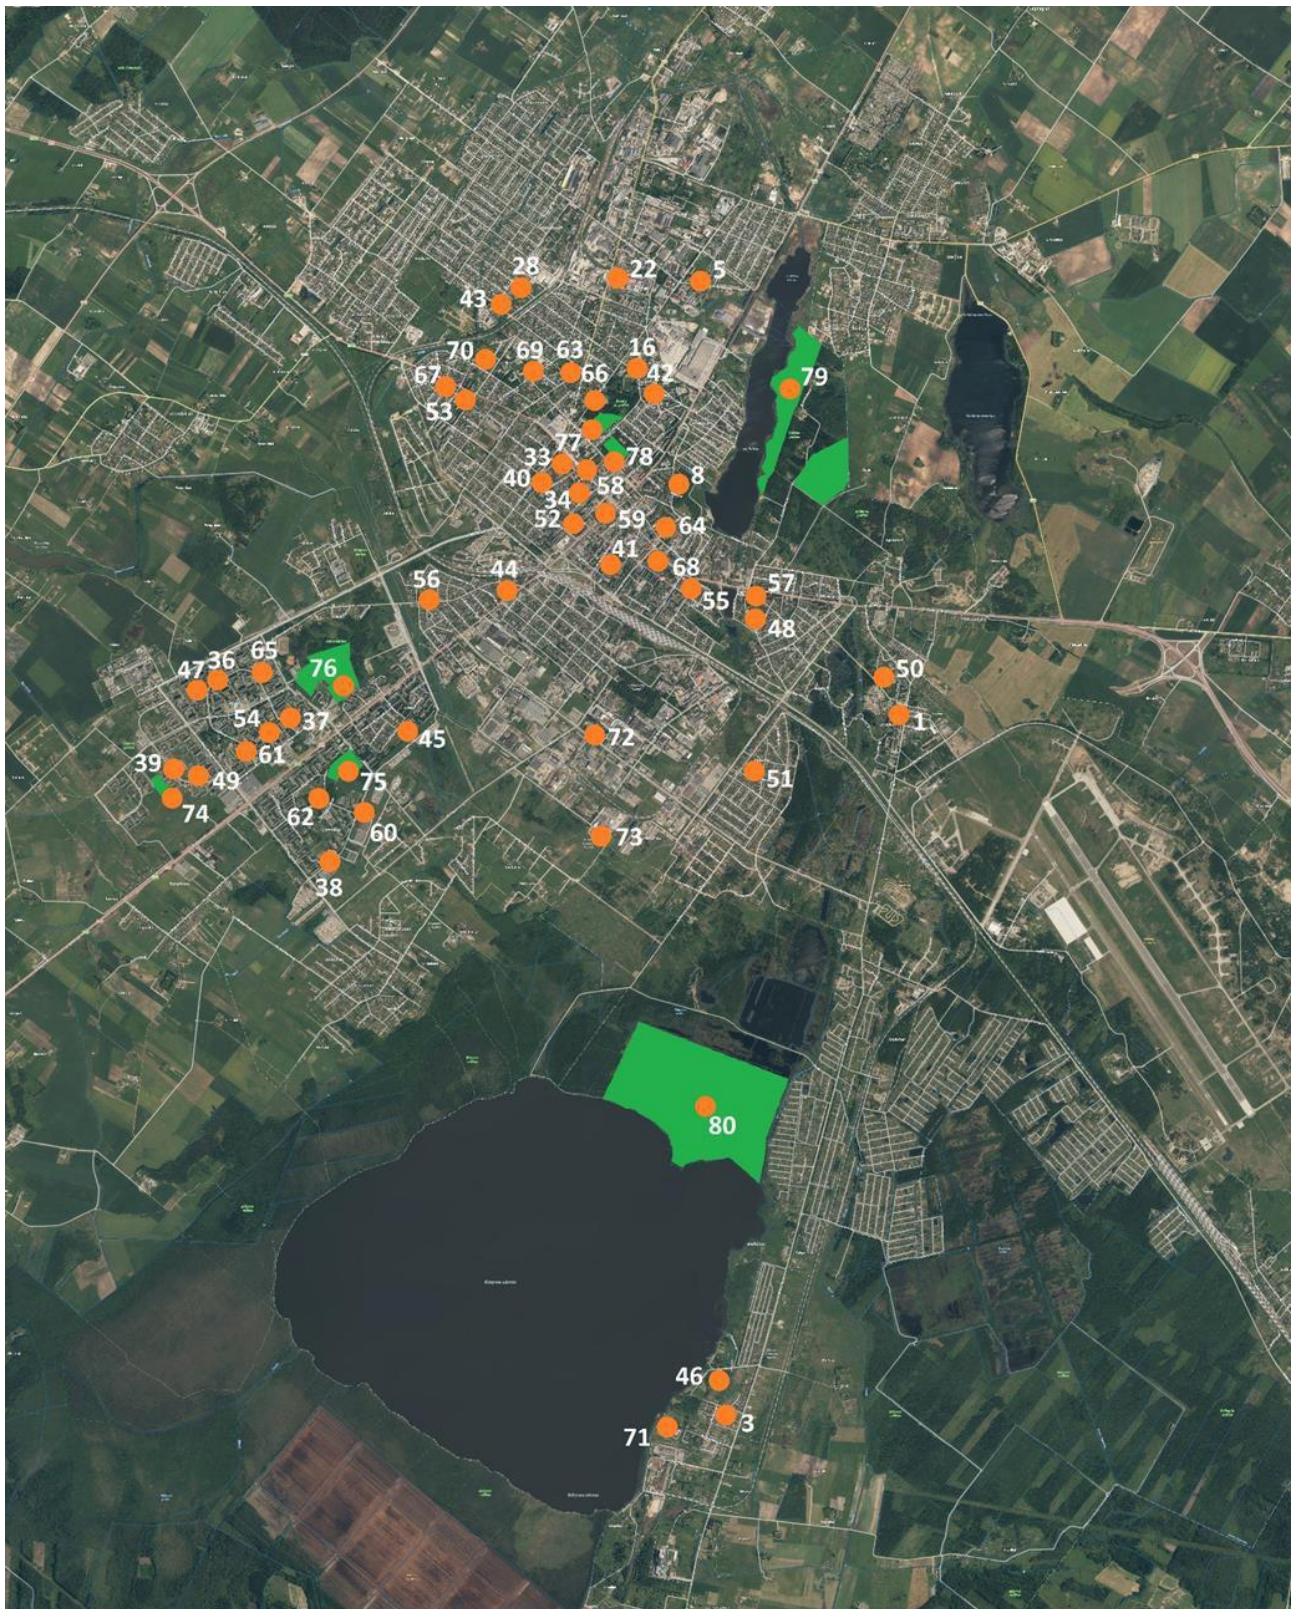

1 pav. Skaitmeninis garso analizatorius Nor121.

2 pav. Triukšmo matavimo vietos Šiaulių miesto mokyklų, ligoninių aplinkoje ir tyliosiose zonose.