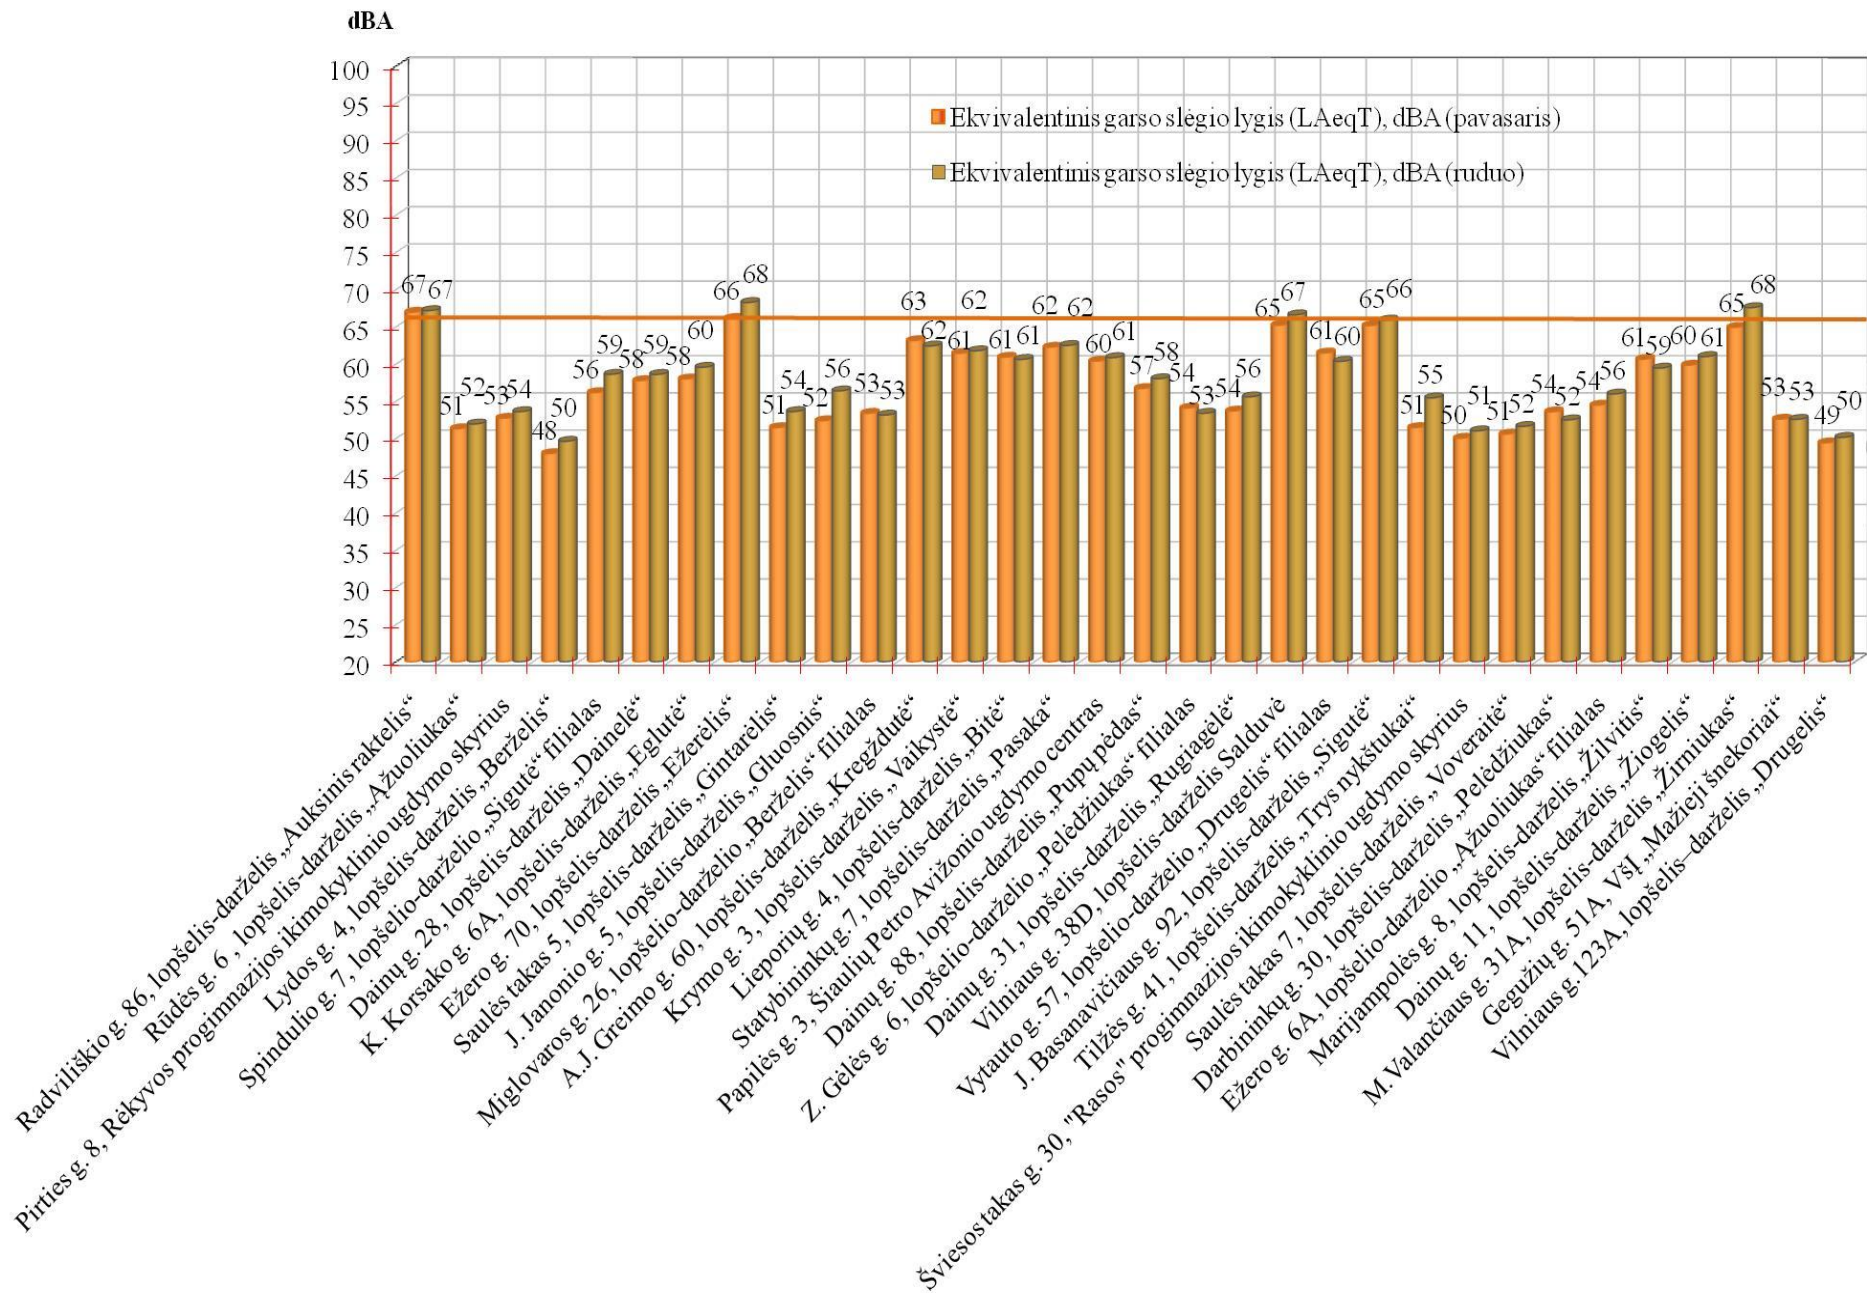

6 pav. Ekvivalentinio triukšmo lygio kitimas lopšelių-darželių aplinkoje 2023 m.