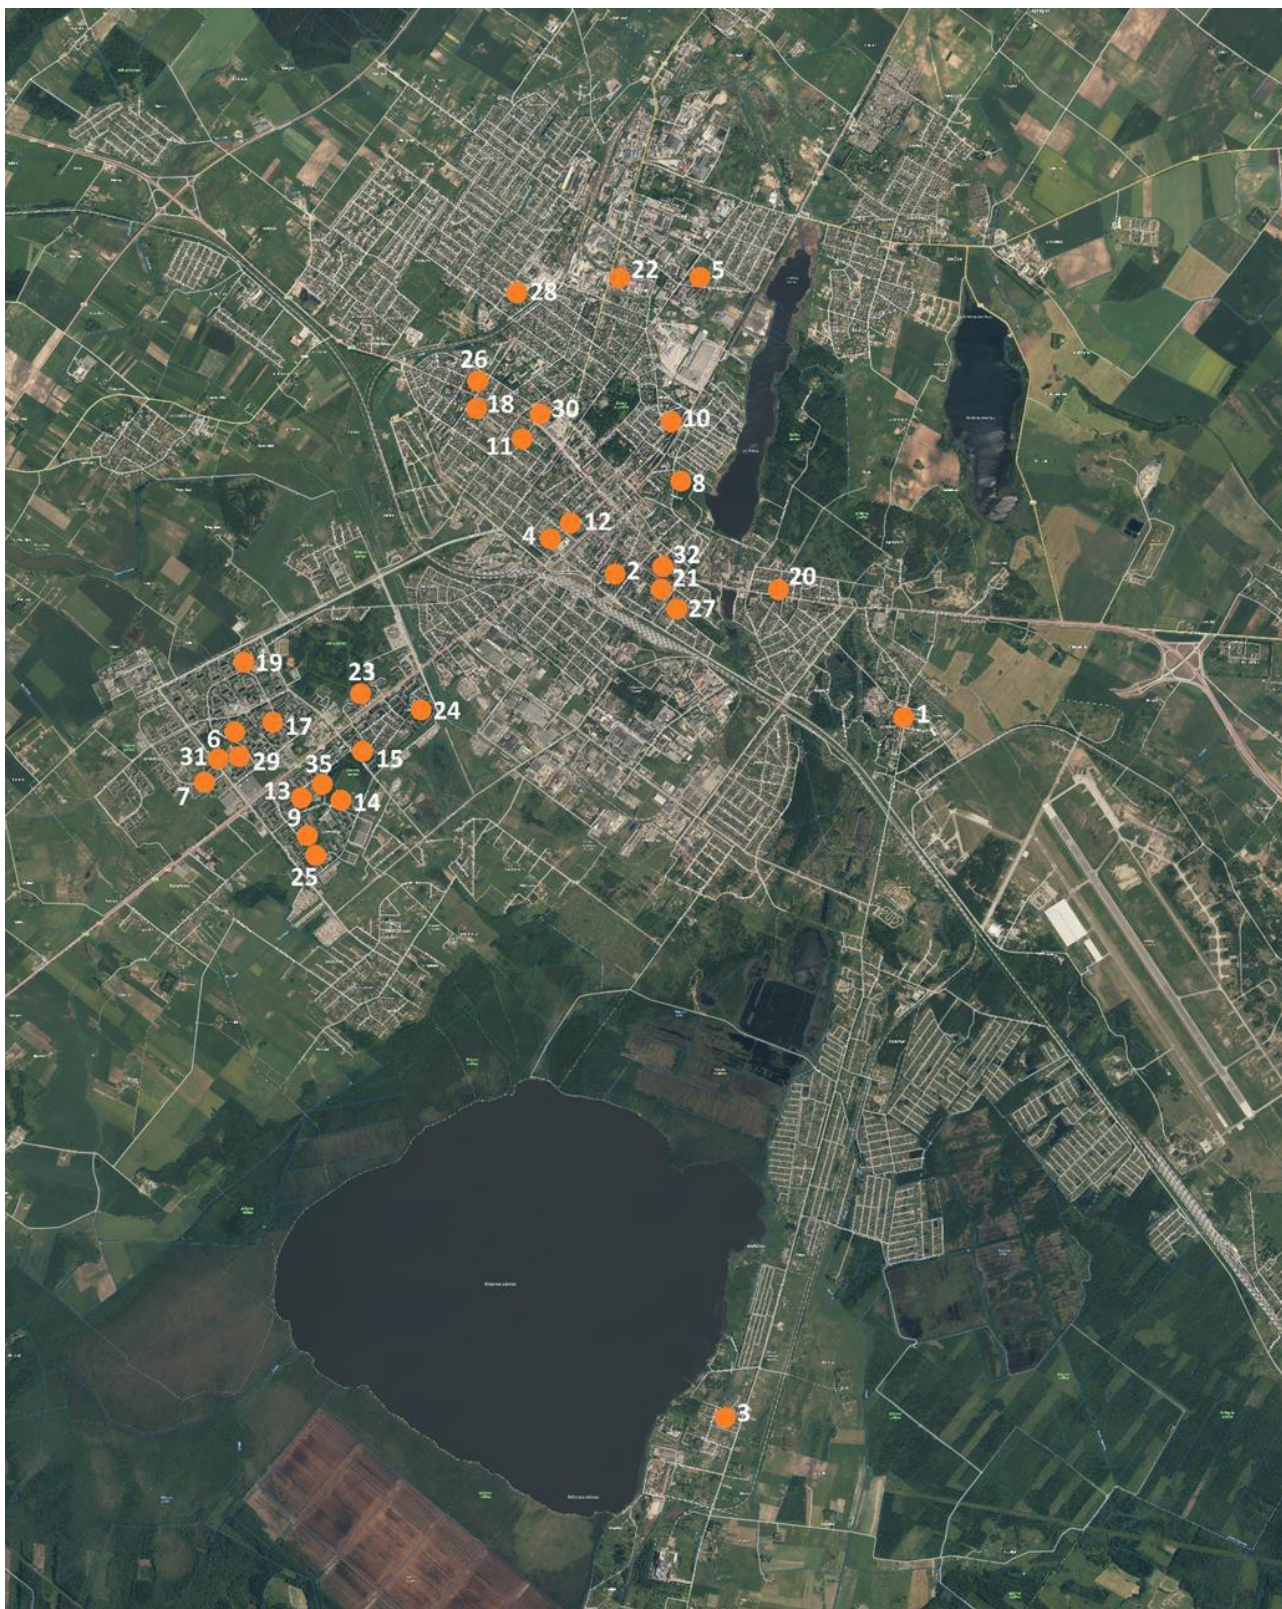

4 lentelė. Aplinkos triukšmo matavimo vietos Šiaulių miesto triukšmo mažinimo, prevencijos ir tyliosiose zonose 2023 m.

3 pav. Triukšmo matavimo vietos Šiaulių miesto lopšelių-darželių aplinkoje.

4 lentelė. Aplinkos triukšmo matavimo vietos Šiaulių miesto triukšmo mažinimo, prevencijos ir tyliosiose zonose 2023 m.

Eil. Nr.	Triukšmo matavimo vietos adresas, pavadinimas	Koordinatės (LKS 94)	
		X	Y
1	2	3	4
1	Radviliškio g. 86, lopšelis-darželis „Auksinis raktelis“	459874	6198008
2	Rūdės g. 6, lopšelis-darželis „Ažuoliukas“	457179	6199329
3	Pirties g. 8, lopšelis-darželis „Bangelė“	458133	6191445
4	Lydos g. 4, lopšelis-darželis „Berželis“	456541	6199636
5	Spindulio g. 7, lopšelis-darželis „Coliukė“	457943	6201973
6	Dainų g. 28, lopšelis-darželis „Dainelė“	453562	6197761
7	K. Korsako g. 6A, lopšelis-darželis „Eglutė“	453302	6197337
8	Ežero g. 70, lopšelis-darželis „Ežerėlis“	457752	6200086
9	Saulės takas 5, lopšelis-darželis „Gintarėlis“	454220	6196853
10	J. Janonio g. 5, lopšelis-darželis „Gluosnis“	457734	6200691
11	Miglovaros g. 26, lopšelis-darželis „Klevelis“	456238	6200534
12	A.J. Greimo g. 60, lopšelis-darželis „Kregždutė“	456715	6199687
13	Krymo g. 3, lopšelis-darželis „Vaikystė“	454216	6197119
14	Lieporių g. 4, lopšelis-darželis „Bitė“	454599	6197098
15	Statybininkų g.7, lopšelis-darželis „Pasaka“	454798	6197570
16	Papilės g.3, Šiaulių Petro Avižonio ugdymo centras	457406	6201160
17	Dainų g. 88, lopšelis-darželis „Pupų pėdas“	454005	6197944
18	Z. Gėlės g. 6, lopšelio-darželio „Pelėdžiukas“ filialas	455891	6200792
19	Dainų g. 31, lopšelis-darželis „Rugiagėlė“	453719	6198378
20	Vilniaus g. 38D, lopšelis-darželis Salduvė	458881	6199065
21	Vytauto g. 57, lopšelis-darželis „Saulutė“	457634	6199168
22	J. Basanavičiaus g. 92, lopšelis-darželis „Sigutė“	457149	6202008
23	Tilžės g. 41, lopšelis-darželis „Trys nykštukai“	454806	6198111
24	Šviesos takas g. 30, lopšelis-darželis „Varpelis“	455340	6198026
25	Saulės takas 7, lopšelis-darželis „Voveraitė“	454290	6196784
26	Darbininkų g. 30, lopšelis-darželis „Pelėdžiukas“	455821	6201108
27	Ežero g. 6A, lopšelis-darželis „Žibutė“	457689	6198981
28	Marijampolės g. 8, lopšelis-darželis „Žilvitis“	456185	6201904
29	Dainų g. 11, lopšelis-darželis „Žiogelis“	453377	6198036
30	M. Valančiaus g. 31A, lopšelis-darželis „Žirniukas“	456434	6200829
31	Gegužių g. 51A, VšĮ „Mažieji šnekoriai“	453490	6197573
32	Vilniaus g.123A, lopšelis-darželis „Drugelis“	457672	6199314
33	Vilniaus g. 247B, VšĮ Šiaulių Jėzuitų mokykla	456715	6200276
34	A. Mickevičiaus g. 9, Centro pradinė mokykla	456827	6200080
35	Krymo g. 1, VšĮ „Smalsieji pabiručiai“	454449	6197301
36	Dainų g.15, „Saulės“ pradinė mokykla	453401	6198227
37	Dainų g. 45, Dainų progimnazija	454082	6197895
38	Dariaus ir Girėno g. 22, Gegužių progimnazija	454513	6196573
39	K. Korsako g.10, Gytarių progimnazija	453089	6197406
40	Vytauto g. 132, Jovaro progimnazija	456451	6200111
41	P. Višinskio g. 16, „Juventos“ progimnazija	457092	6199422
42	Dvaro g.129, Vinco Kudirkos progimnazija	457560	6200953
43	Birutės g.40, Medelyno progimnazija	456136	6201742
44	Tilžės g. 85, Ragainės progimnazija	456176	6199054