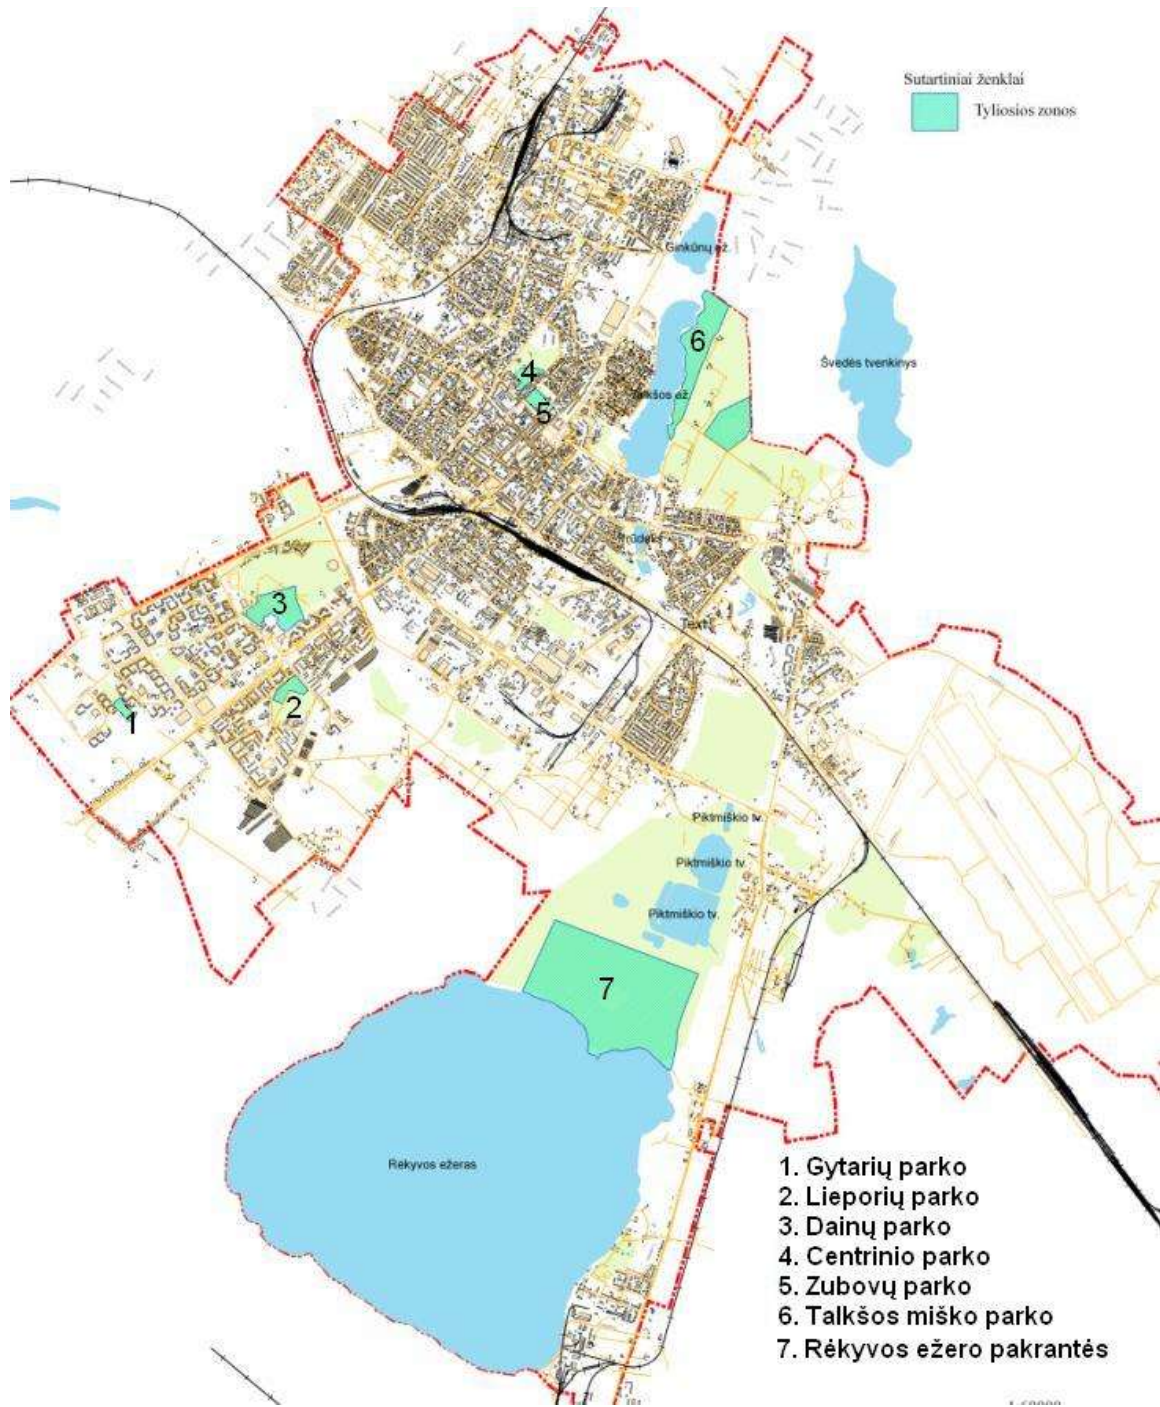

2 lentelė. Šiaulių miesto tyliosios viešosios ir tyliosios gamtos zonos

2 pav. Šiaulių m. tyliosios zonos

2 lentelė. Šiaulių miesto tyliosios viešosios ir tyliosios gamtos zonos

Eil. Nr.	Tyliosios zonos pavadinimas	Išmatuota triukšmo lygis (L_{max}/L_{dvn}), dBA
1	Gytarių parko tylioji viešoji zona	47/46
2	Lieporių parko tylioji viešoji zona	60/54
3	Dainų parko tylioji viešoji zona	52/50
4	Centrinio parko tylioji viešoji zona	55/54
5	Zubovo parko tylioji viešoji zona	58/55
6	Talkšos miško parko tylioji viešoji zona	57/54
7	Rėkyvos pakrantės tylioji gamtos zona	48/47
*Triukšmo ribiniai dydžiai (L_{max}/L_{dvn}) tyliosioms zonoms		70/50
**Triukšmo ribiniai dydžiai (L_{max}/L_{dvn}) tyliosioms gamtos zonoms		70/40

- Lietuvos higienos norma HN 33:2011 „Triukšmo ribiniai dydžiai gyvenamuosiuose ir visuomeninės paskirties pastatuose bei jų aplinkoje” (Žin., 2011, Nr. 75-3638).

** Aplinkos triukšmo prevencijos veiksnių organizavimo ir įgyvendinimo pavyzdinis modelis, Vilnius 2012m. ,(<http://nvspl.lt/nvspl/m/m_files/wfiles/file221.pdf>)