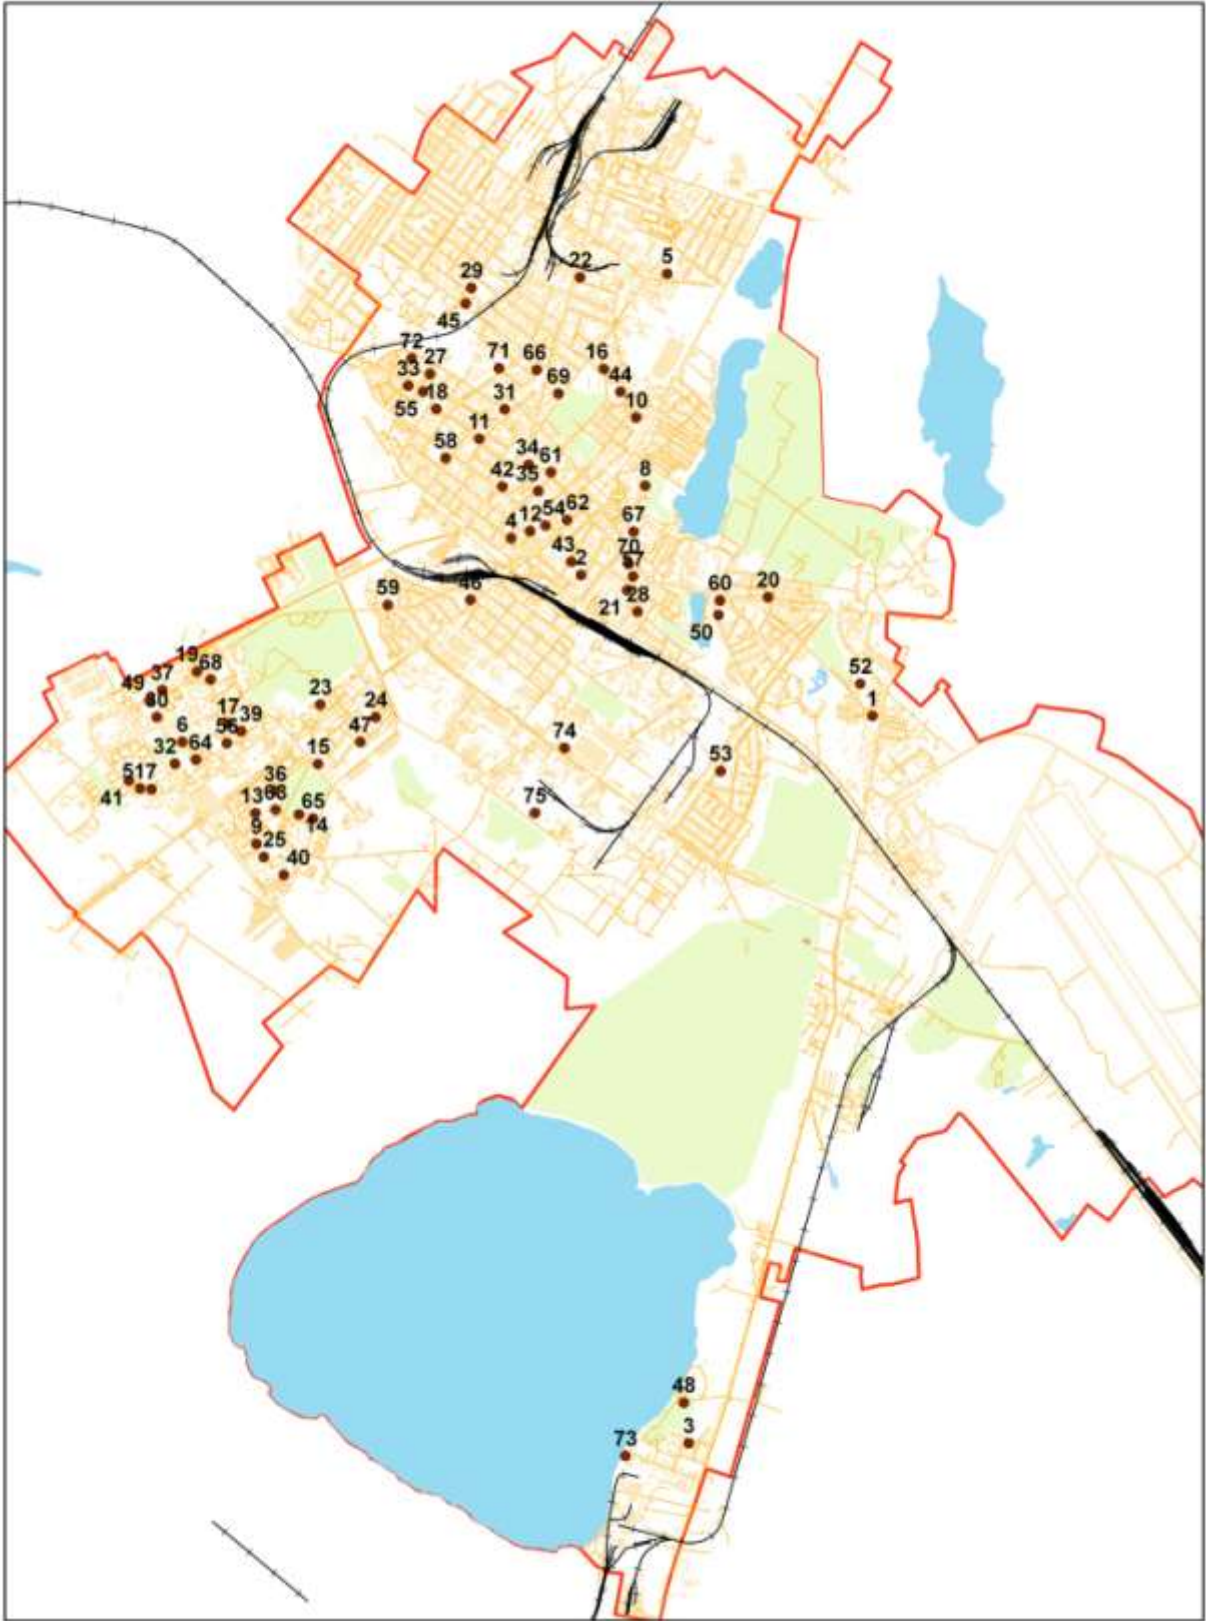

ŠIAULIAI, 2016

1 pav. Triukšmo tyrimo vietų žemėlapis

1 lentelė. Šiaulių miesto autotransporto triukšmo prevencijos zonos
(Lopšeliai – darželiai, mokyklos, ligoninės)

Eil. Nr.	Įstaigos pavadinimas	Adresas	Išmatuota triukšmo lygis (L_{max}/L_{ekv}), dBA
1	2	3	4
1	Lopšelis – darželis “Auksinis raktelis“	Radviliškio g. 86.	69/56
2	Lopšelis – darželis “Ažuoliukas“	Rūdės g. 6	74/59
3	Lopšelis – darželis “Bangelė“	Pirties g. 8	55/47
4	Lopšelis – darželis “Berželis“	Lydos g. 4	62/50
5	Lopšelis – darželis “Coliukė“	Spindulio g. 7	74/63
6	Lopšelis – darželis “Dainelė“	Dainų g. 28	61/52
7	Lopšelis – darželis “Eglutė“	K.Korsako g. 6a	63/52
8	Lopšelis – darželis “Ežerėlis“	Ežero g. 70	86/74
9	Lopšelis – darželis “Gintarėlis“	Saulės takas 5	60/52
10	Lopšelis – darželis “Gluosnis“	J.Janonio g. 5	76/59
11	Lopšelis – darželis “Klevelis“	Miglovaros g. 26	70/60
12	Lopšelis – darželis “Kregždutė“	P.Cvirkos g. 60	71/62
13	Lopšelis – darželis “Kūlverstukas“	Krymo g. 3	66/53
14	Logopedinis lopšelis – darželis	Lieporių g. 4	61/52
15	Lopšelis – darželis “Pasaka“	Statybininkų g. 7	70/62
16	Petro Avižonio regos centras	Papilės g.3	73/58
17	Lopšelis – darželis “Pupų pėdas“	Dainų g. 88	65/54
18	Lopšelis – darželis “Pušėlė“	Z. Gėlės g. 6	67/53
19	Lopšelis – darželis “Rugiagėlė“	Dainų g. 31	60/49
20	Lopšelis – darželis “Salduvė“	Vilniaus g. 38d	73/59
21	Lopšelis – darželis “Saulutė“	Vytauto g. 57	85/70
22	Lopšelis – darželis “Sigutė“	J. Basanavičiaus g. 92	84/74
23	Lopšelis – darželis “Trys nykštukai“	Tilžės g. 41	65/50
24	Lopšelis – darželis “Varpelis“	Šviesos takas g. 30	55/47
25	Lopšelis – darželis “Voveraitė“	Saulės takas 7	60/49
27	Lopšelis – darželis “Žiburėlis“	Darbininkų g. 30	70/55
28	Lopšelis – darželis “Žibutė“	Ežero g. 6a	70/56
29	Lopšelis – darželis “Žilvitis“	Marijampolės g. 8	72/58
30	Lopšelis – darželis “Žiogelis“	Dainų g. 11	68/56
31	Lopšelis – darželis “Žirniukas“	M. Valančiaus g. 31a	70/58
32	VšĮ “Mažieji šnekoriai“ darželis	Gegužių g. 51a	59/53
33	Šiaulių kūdikių namai	Vilniaus g. 303	81/68
34	Tėvo Benedikto Andruškos pradinė m-kla	Vilniaus g. 247b	75/61
35	Centro pradinė mokykla	A. Mickevičiaus g. 9	75/62
36	VšĮ “Smalsieji pabiručiai“	Krymo g. 1	65/56
37	„Saulės“ pradinė mokykla	Dainų g.15	67/53
39	Dainų progimnazija	Dainų g. 45	66/55
40	Gegužių progimnazija	Dariaus ir Girėno g.22	70/57