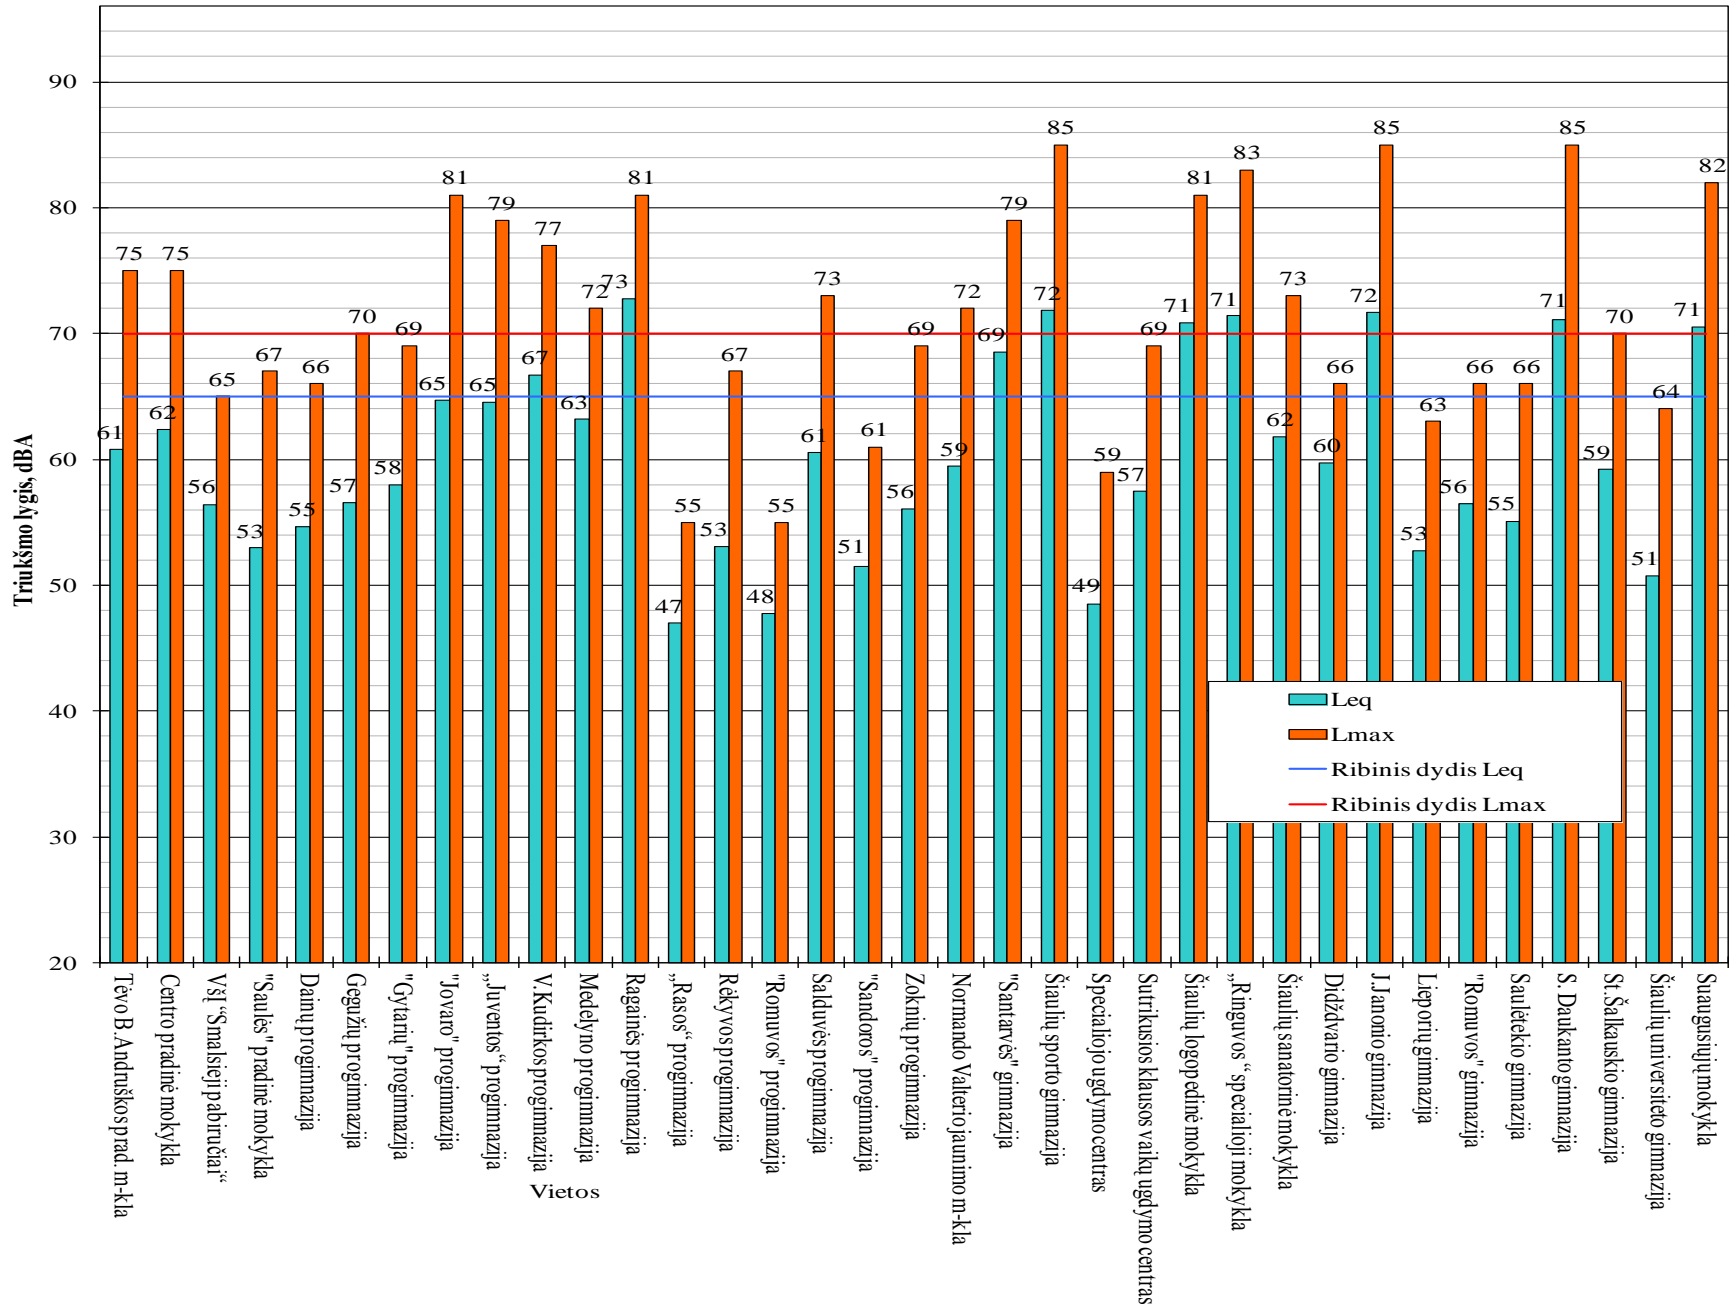

Triukšmo tyrimai Šiaulių mieste (mokyklos) 2016 m.