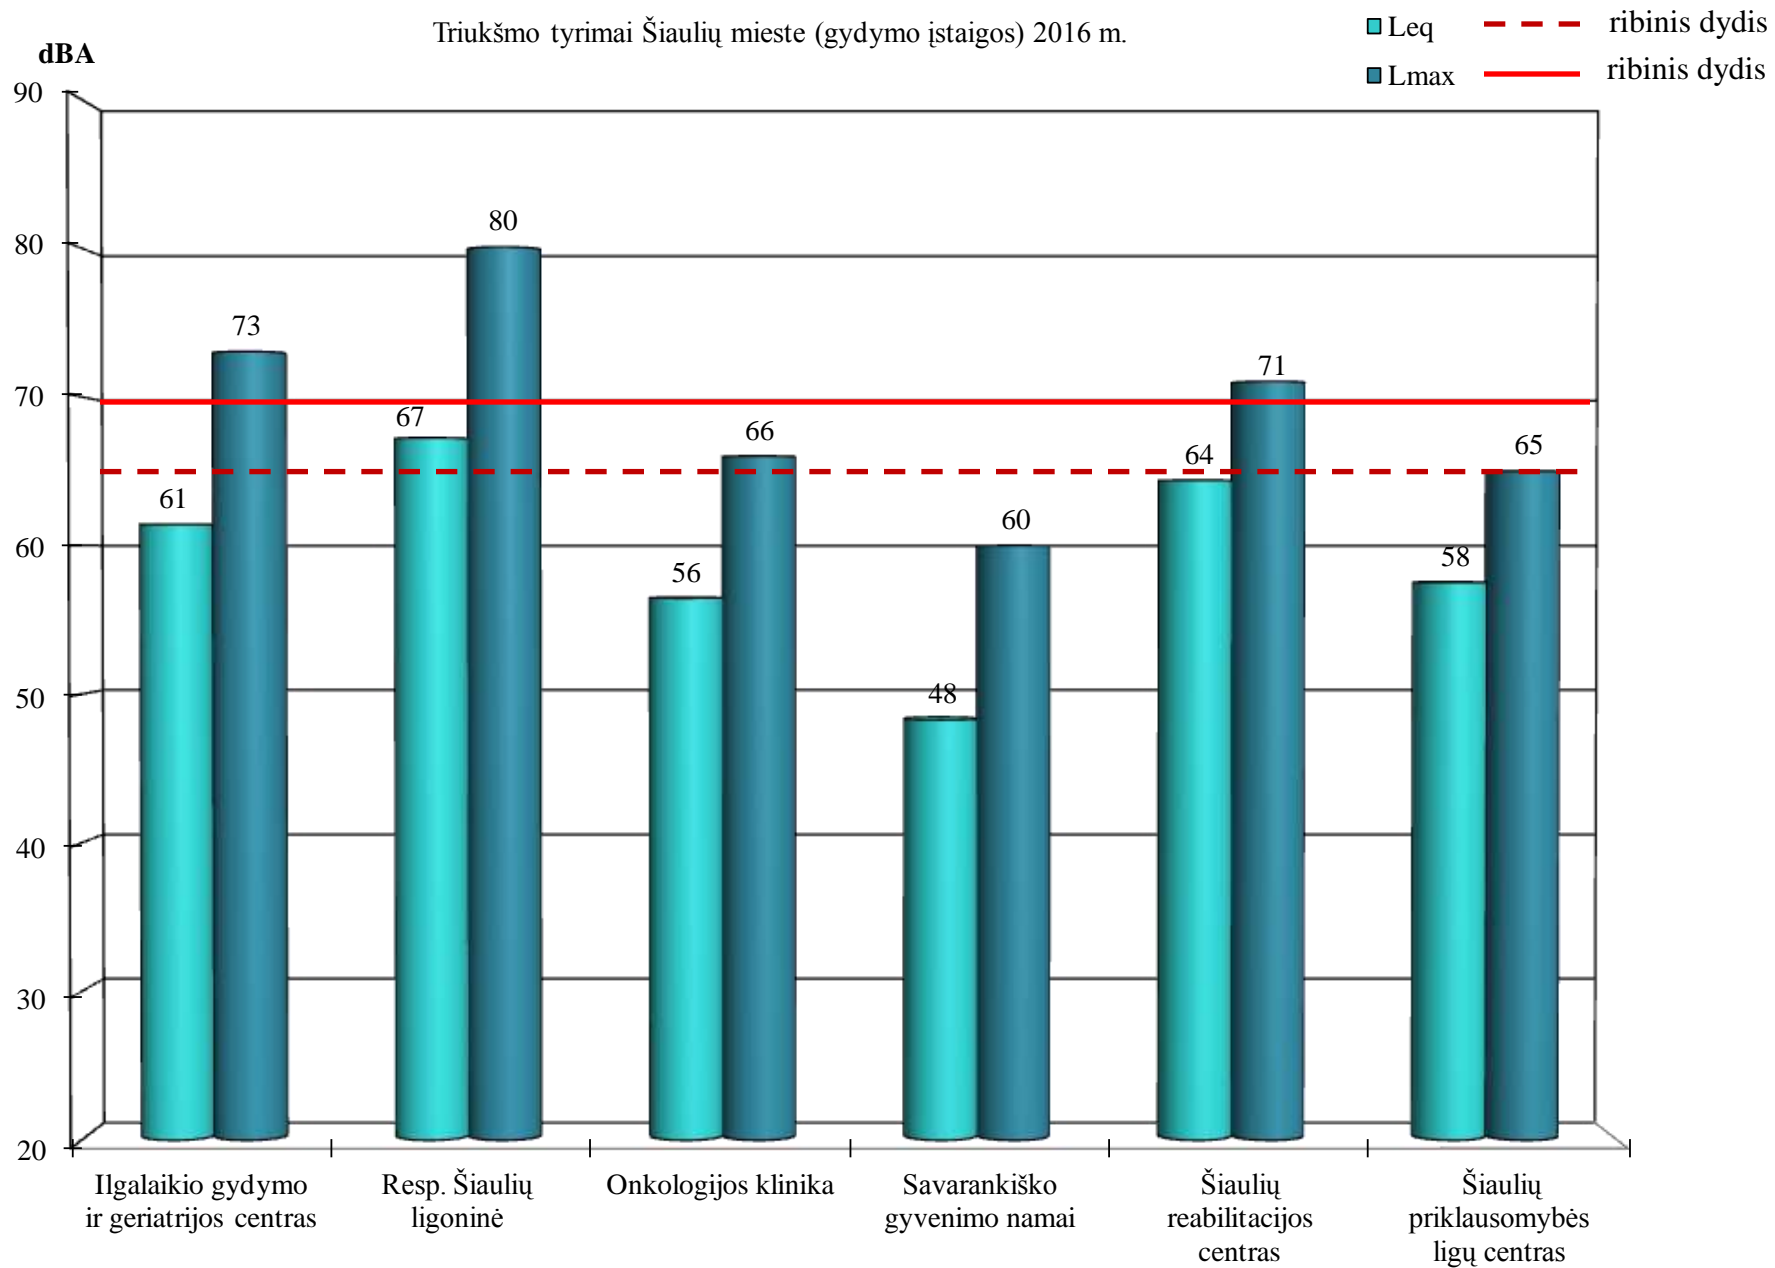

Triukšmo tyrimai Šiaulių mieste (gydymo įstaigos) 2016 m.