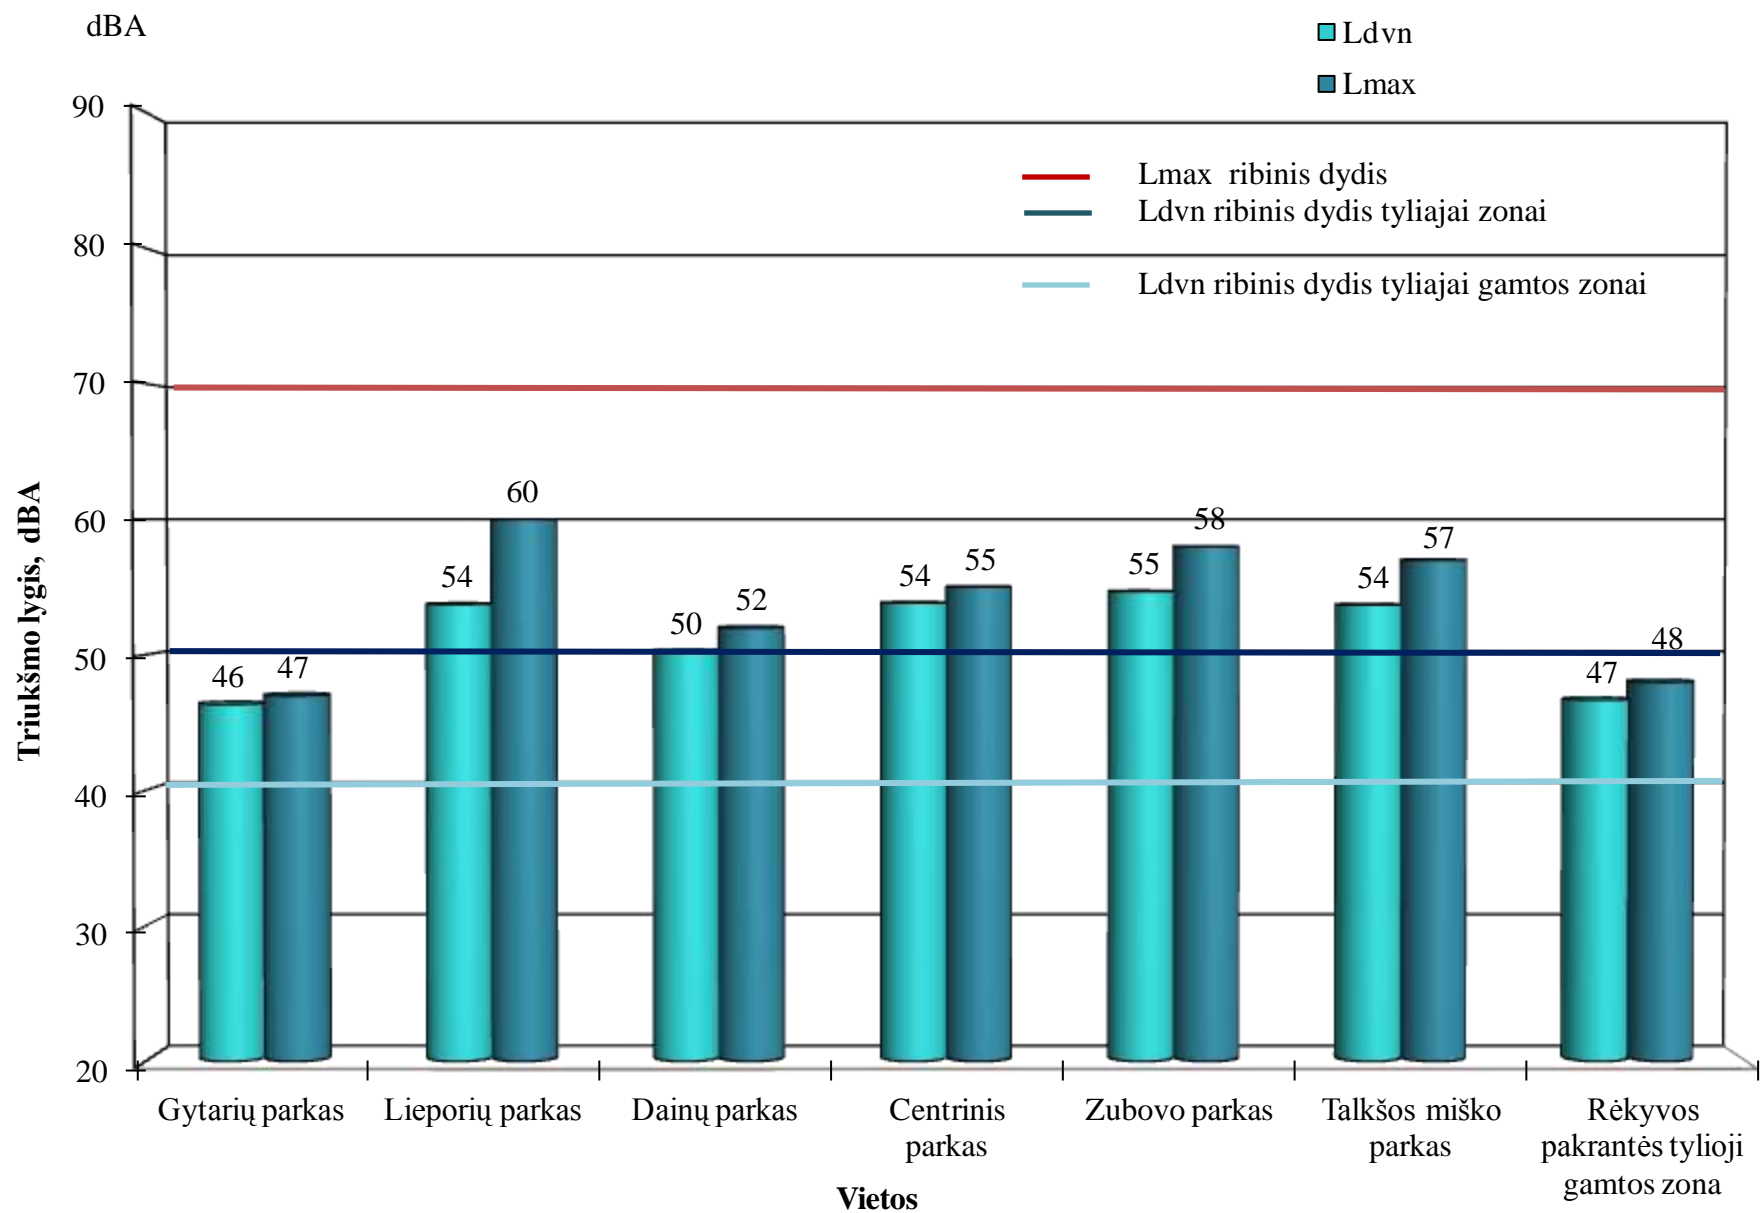

2 lentelė. Šiaulių miesto tyliosios viešosios ir tyliosios gamtos zonos

Eil. Nr.	Tyliosios zonos pavadinimas	Išmatuota triukšmo lygis (L_{max}/L_{dvn}), dBA
1	Gytarių parko tylioji viešoji zona	47/46
2	Lieporių parko tylioji viešoji zona	60/54
3	Dainų parko tylioji viešoji zona	52/50
4	Centrinio parko tylioji viešoji zona	55/54
5	Zubovo parko tylioji viešoji zona	58/55
6	Talkšos miško parko tylioji viešoji zona	57/54
7	Rėkyvos pakrantės tylioji gamtos zona	48/47
*Triukšmo ribiniai dydžiai (L_{max}/L_{dvn}) tyliosioms zonoms		70/50
**Triukšmo ribiniai dydžiai (L_{max}/L_{dvn}) tyliosioms gamtos zonoms		70/40

- Lietuvos higienos norma HN 33:2011 „Triukšmo ribiniai dydžiai gyvenamuosiuose ir visuomeninės paskirties pastatuose bei jų aplinkoje” (Žin., 2011, Nr. 75-3638).

** Aplinkos triukšmo prevencijos veiksnių organizavimo ir įgyvendinimo pavyzdinis modelis, Vilnius 2012m. ,(<http://nvspl.lt/nvspl/m/m_files/wfiles/file221.pdf>)

Triukšmo tyrimai Šiaulių miesto tyliosiose viešose zonose 2016 m.