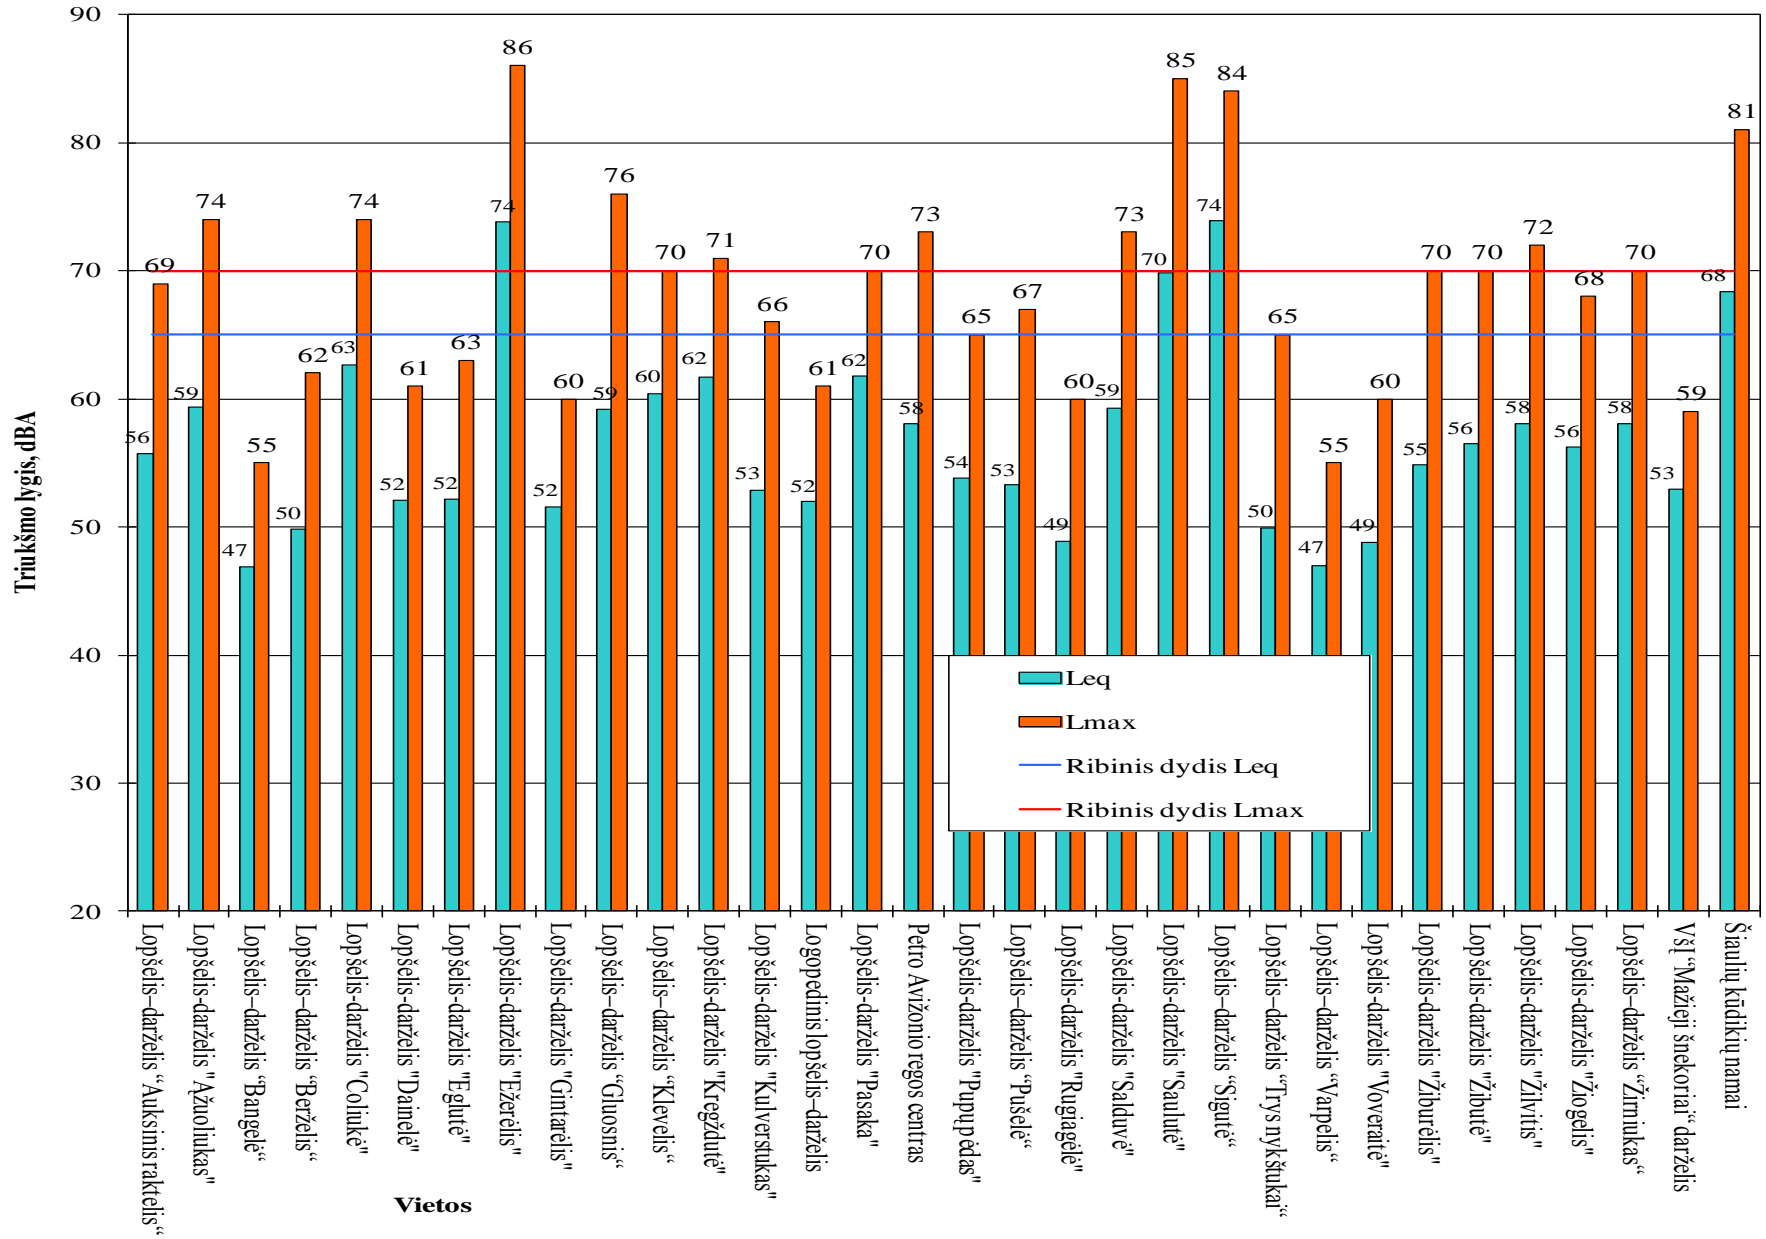

1	2	3	4
41	Gytarių progimnazija	K. Korsako g.10	69/58
42	Jovaro progimnazija	Vytauto g. 132	81/65
43	„Juventos“ progimnazija	P. Višinskio g. 16	79/65
44	Vinco Kudirkos progimnazija	Dvaro g. 129	77/67
45	Medelyno progimnazija	Birutės g. 40	72/63
46	Ragainės progimnazija	Tilžės g. 85	81/73
47	„Rasos“ progimnazija	Tiesos g. 1	55/47
48	Rėkyvos progimnazija	Poilsio g. 1	67/53
49	„Romuvos“ progimnazija	Dainų g. 13	55/48
50	Salduvės progimnazija	K.Kalinausko g. 19	73/61
51	„Sandoros“ progimnazija	K.Korsako g. 8	61/51
52	Zoknių progimnazija	Radviliškio g. 66	69/56
53	Šiaulių Normando Valterio jaunimo m-kla	Pabalių g. 63	72/59
54	„Santarvės“ progimnazija	Vytauto g.113	79/69
55	Šiaulių sporto gimnazija	Vilniaus g. 297	85/72
56	Specialiojo ugdymo centras	Dainų g. 96	59/48
57	Šiaulių sutrikusios klausos vaikų ugdymo centras	Vilniaus g. 123a	69/57
58	Šiaulių logopedinė mokykla	Vytauto g. 235	81/71
59	Šiaulių „Ringuvos“ specialioji mokykla	Žaliūkių g. 76	83/71
60	Šiaulių sanatorinė mokykla	K.Kalinausko g.17	73/62
61	Didždvario gimnazija	Vilniaus g. 188	66/60
62	J.Janonio gimnazija	Tilžės g. 137	85/72
63	Lieporių gimnazija	V.Grinkevičiaus g. 22	63/53
64	„Romuvos“ gimnazija	Dainų g. 7	66/56
65	„Saulėtekio“ gimnazija	Lieporių g. 2	66/55
66	Simono Daukanto gimnazija	S. Daukanto g. 71	85/71
67	Stasio Šalkausko gimnazija	S. Šalkauskio g. 3	70/59
68	VšĮ Šiaulių universiteto gimnazija	Dainų g. 33	64/51
69	Suaugusiųjų mokykla	Žemaitės g. 83a	82/71
70	Ilgalaikio gydymo ir geriatrijos centras	Vilniaus g. 125	73/61
71	Respublikinė Šiaulių ligoninė	V.Kudirkos g. 99	80/67
72	Onkologijos klinika	Darželio g. 10	66/56
73	Savarankiško gyvenimo namai	Energetikų g. 20a	60/48
74	Reabilitacijos centras	Pramonės g. 15a	71/64
75	Priklausomybės ligų centras	Daubos g. 3	65/58
*Triukšmo ribiniai dydžiai (Lmax/Lekv)			70/65

*Lietuvos higienos norma HN 33:2011 „Triukšmo ribiniai dydžiai gyvenamuosiuose ir visuomeninės paskirties pastatuose bei jų aplinkoje” (Žin., 2011, Nr. 75-3638).

Triukšmo tyrimai Šiauliu mieste (lopšeliai-darželiai) 2016 m.