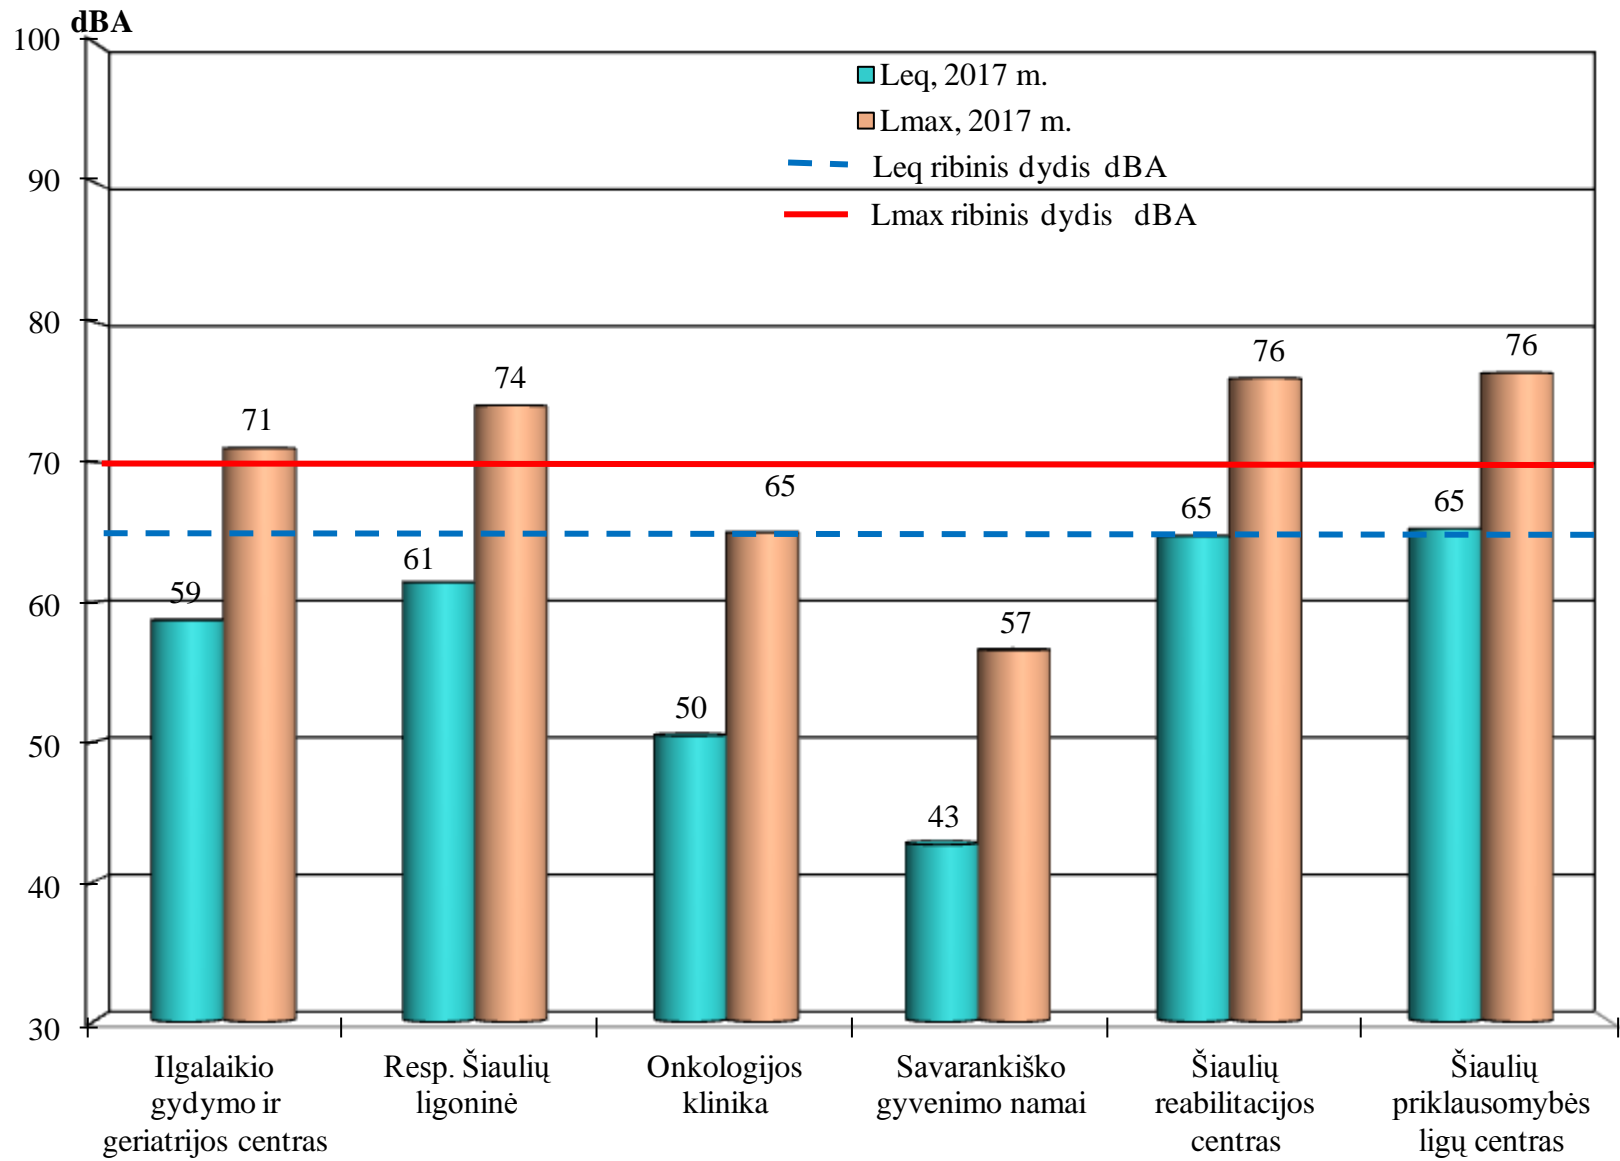

Triukšmo tyrimai Šiaulių mieste (gydymo įstaigos)