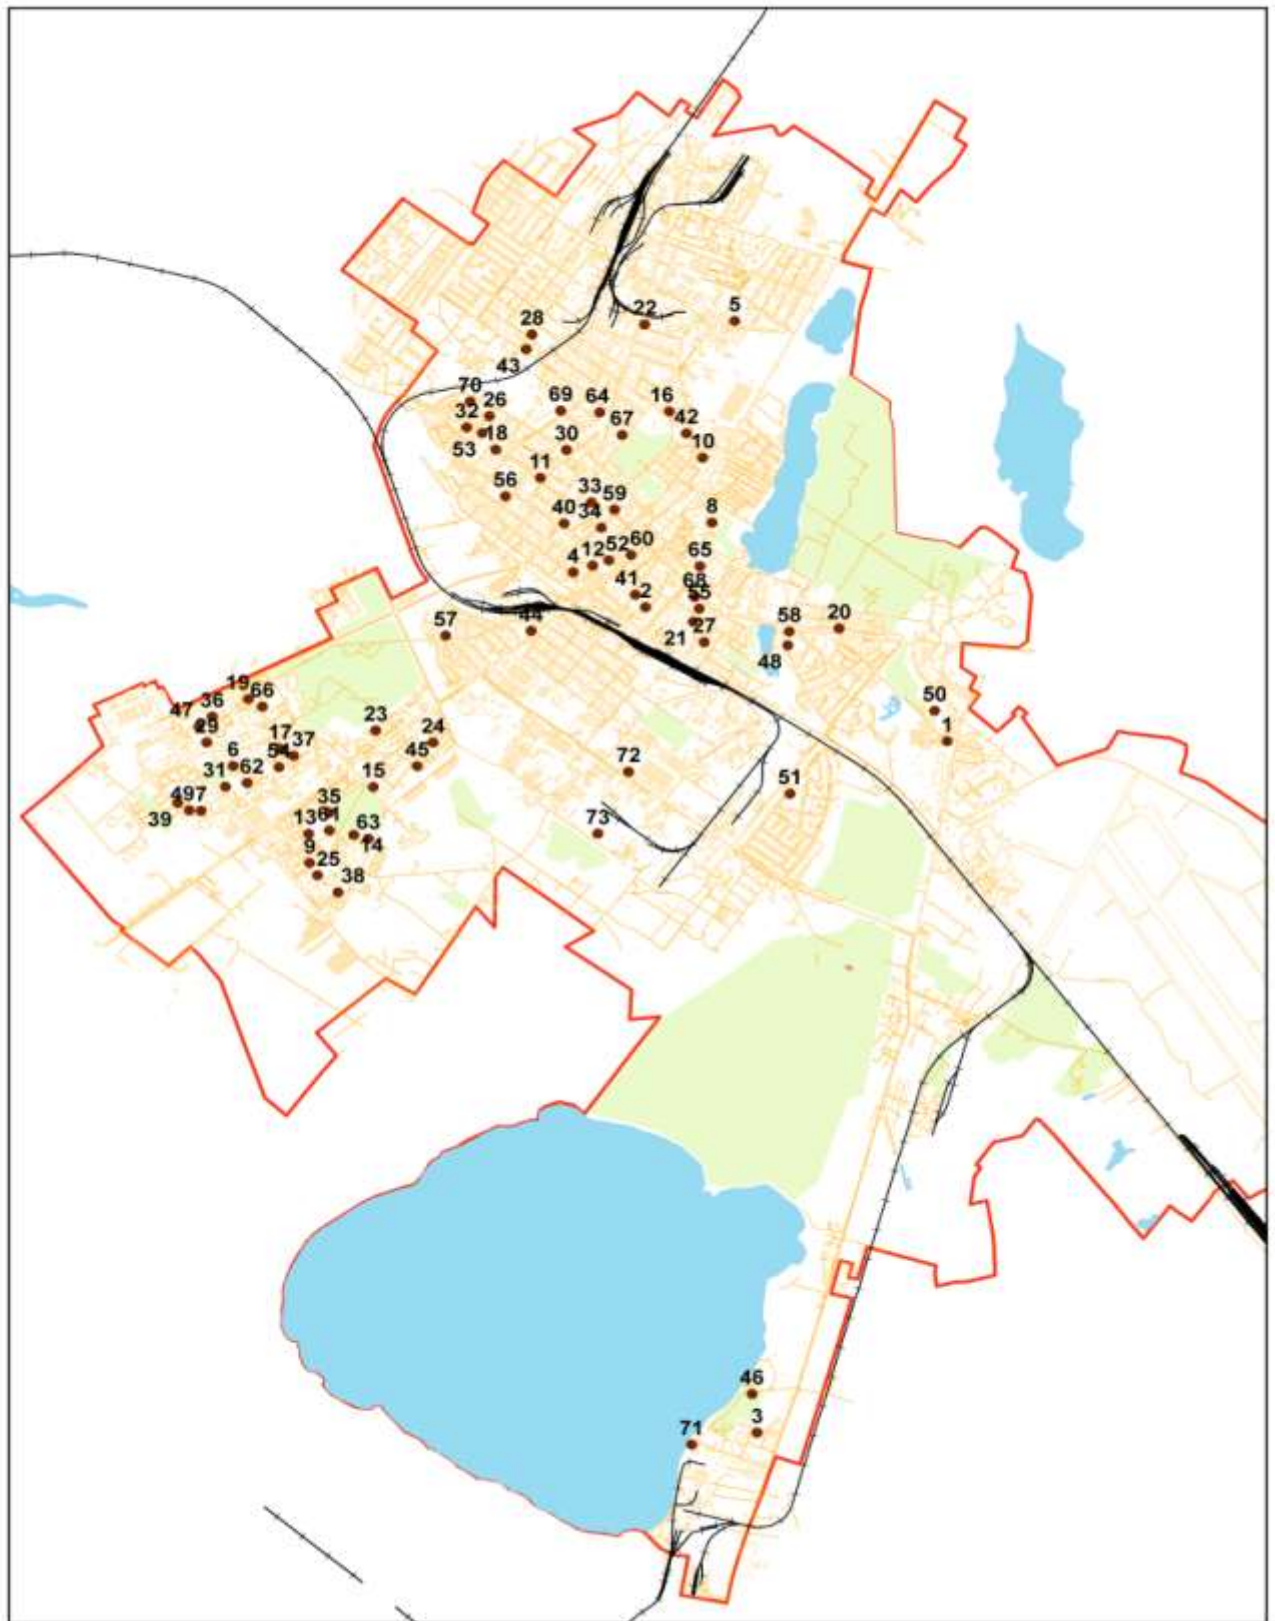

ŠIAULIAI, 2017

1 pav. Triukšmo tyrimo vietų žemėlapis

1 lentelė. Šiaulių miesto autotransporto triukšmo prevencijos zonos
(Lopšeliai – darželiai, mokyklos, ligoninės)

Eil. Nr.	Įstaigos pavadinimas	Adresas	Išmatuota triukšmo lygis (L _{max} /L _{ekv}), dBA
1	2	3	4
1	Lopšelis – darželis “Auksinis raktelis“	Radviliškio g. 86.	68/53
2	Lopšelis – darželis “Ažuoliukas“	Rūdės g. 6	65/51
3	Lopšelis – darželis “Bangelė“	Pirties g. 8	66/49
4	Lopšelis – darželis “Berželis“	Lydos g. 4	59/45
5	Lopšelis – darželis “Coliukė“	Spindulio g. 7	71/57
6	Lopšelis – darželis “Dainelė“	Dainų g. 28	63/54
7	Lopšelis – darželis “Eglutė“	K.Korsako g. 6a	66/56
8	Lopšelis – darželis “Ežerėlis“	Ežero g. 70	77/59
9	Lopšelis – darželis “Gintarėlis“	Saulės takas 5	63/50
10	Lopšelis – darželis “Gluosnis“	J.Janonio g. 5	66/54
11	Lopšelis – darželis “Klevelis“	Miglovaros g. 26	68/56
12	Lopšelis – darželis “Kregždutė“	P.Cvirkos g. 60	72/60
13	Lopšelis – darželis “Kūlverstukas“	Krymo g. 3	65/52
14	Logopedinis lopšelis – darželis	Lieporių g. 4	68/58
15	Lopšelis – darželis “Pasaka“	Statybininkų g. 7	72/63
16	Petro Avižonio regos centras	Papilės g.3	75/63
17	Lopšelis – darželis “Pupų pėdas“	Dainų g. 88	67/56
18	Lopšelis – darželis “Pušėlė“	Z. Gėlės g. 6	67/57
19	Lopšelis – darželis “Rugiagėlė“	Dainų g. 31	65/54
20	Lopšelis – darželis “Salduvė“	Vilniaus g. 38d	75/63
21	Lopšelis – darželis “Saulutė“	Vytauto g. 57	70/59
22	Lopšelis – darželis “Sigutė“	J. Basanavičiaus g. 92	78/64
23	Lopšelis – darželis “Trys nykštukai“	Tilžės g. 41	67/53
24	Lopšelis – darželis “Varpelis“	Šviesos takas g. 30	55/44
25	Lopšelis – darželis “Voveraitė“	Saulės takas 7	59/45
26	Lopšelis – darželis “Žiburėlis“	Darbininkų g. 30	67/52
27	Lopšelis – darželis “Žibutė“	Ežero g. 6a	68/52
28	Lopšelis – darželis “Žilvitis“	Marijampolės g. 8	72/64
29	Lopšelis – darželis “Žiogelis“	Dainų g. 11	68/56
30	Lopšelis – darželis “Žirniukas“	M. Valančiaus g. 31a	70/60
31	VšĮ “Mažieji šnekoriai“ darželis	Gegužių g. 51a	58/50
32	Šiaulių kūdikių namai	Vilniaus g. 303	72/59
33	VšĮ Šiaulių jėzuitų mokykla	Vilniaus g. 247b	61/49
34	Centro pradinė mokykla	A. Mickevičiaus g. 9	70/58
35	VšĮ “Smalsieji pabiručiai“	Krymo g. 1	73/62
36	„Saulės“ pradinė mokykla	Dainų g.15	60/49
37	Dainų progimnazija	Dainų g. 45	69/60
38	Gegužių progimnazija	Dariaus ir Girėno g.22	72/62