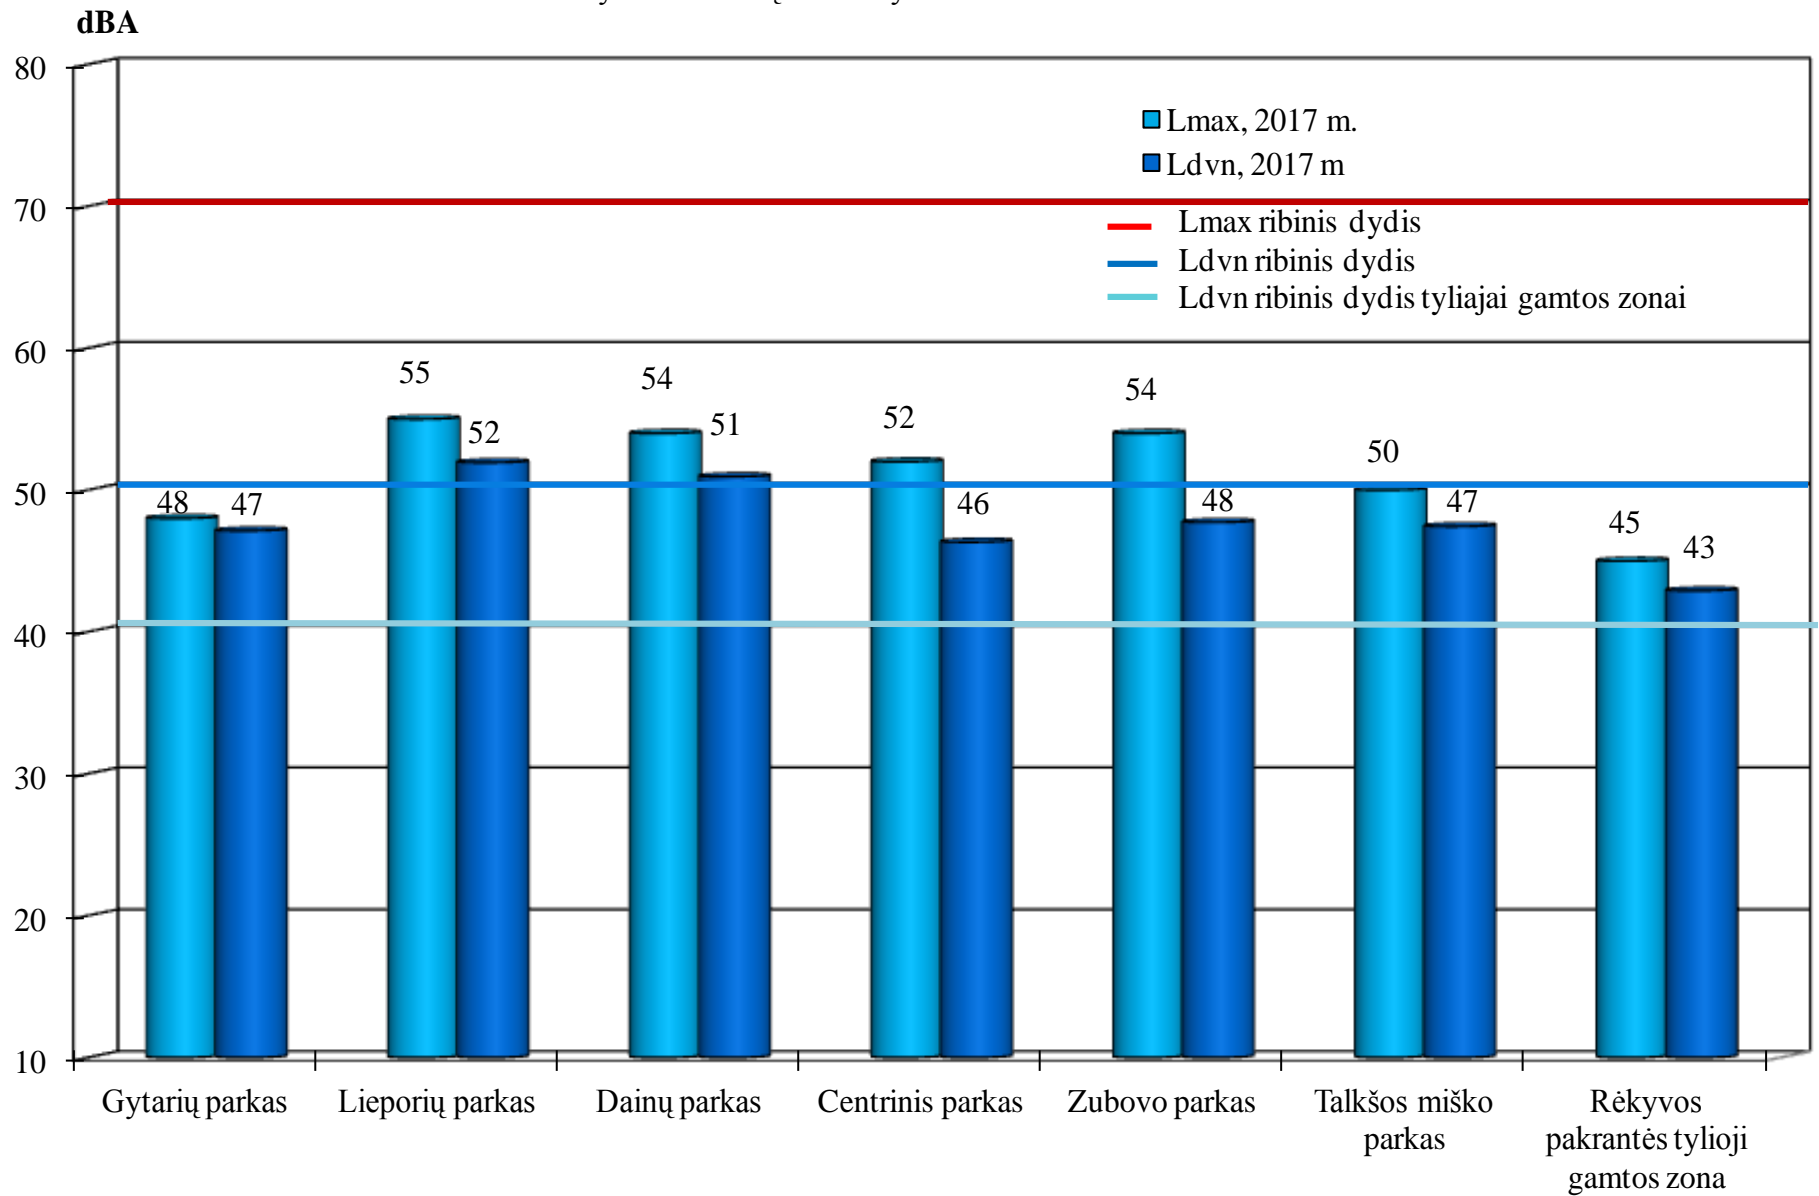

2 lentelė. Šiaulių miesto tyliosios viešosios ir tyliosios gamtos zonos

Eil. Nr.	Tyliosios zonos pavadinimas	Išmatuota triukšmo lygis (L_{max}/L_{dvn}), dBA
1	Gytarių parko tylioji viešoji zona	48/47
2	Lieporių parko tylioji viešoji zona	55/52
3	Dainų parko tylioji viešoji zona	54/51
4	Centrinio parko tylioji viešoji zona	52/46
5	Zubovo parko tylioji viešoji zona	54/48
6	Talkšos miško parko tylioji viešoji zona	50/47
7	Rėkyvos pakrantės tylioji gamtos zona	45/43
*Triukšmo ribiniai dydžiai (L_{max}/L_{dvn}) tyliosioms zonoms		70/50
**Triukšmo ribiniai dydžiai (L_{max}/L_{dvn}) tyliosioms gamtos zonoms		70/40

- Lietuvos higienos norma HN 33:2011 „Triukšmo ribiniai dydžiai gyvenamuosiuose ir visuomeninės paskirties pastatuose bei jų aplinkoje” (Žin., 2011, Nr. 75-3638).

** Aplinkos triukšmo prevencijos veiksnių organizavimo ir įgyvendinimo pavyzdinis modelis, Vilnius 2012m. ,(<http://nvspl.lt/nvspl/m/m_files/wfiles/file221.pdf>)

Triukšmo tyrimai Šiaulių miesto tyliosiose viešose zonose 2017 m.