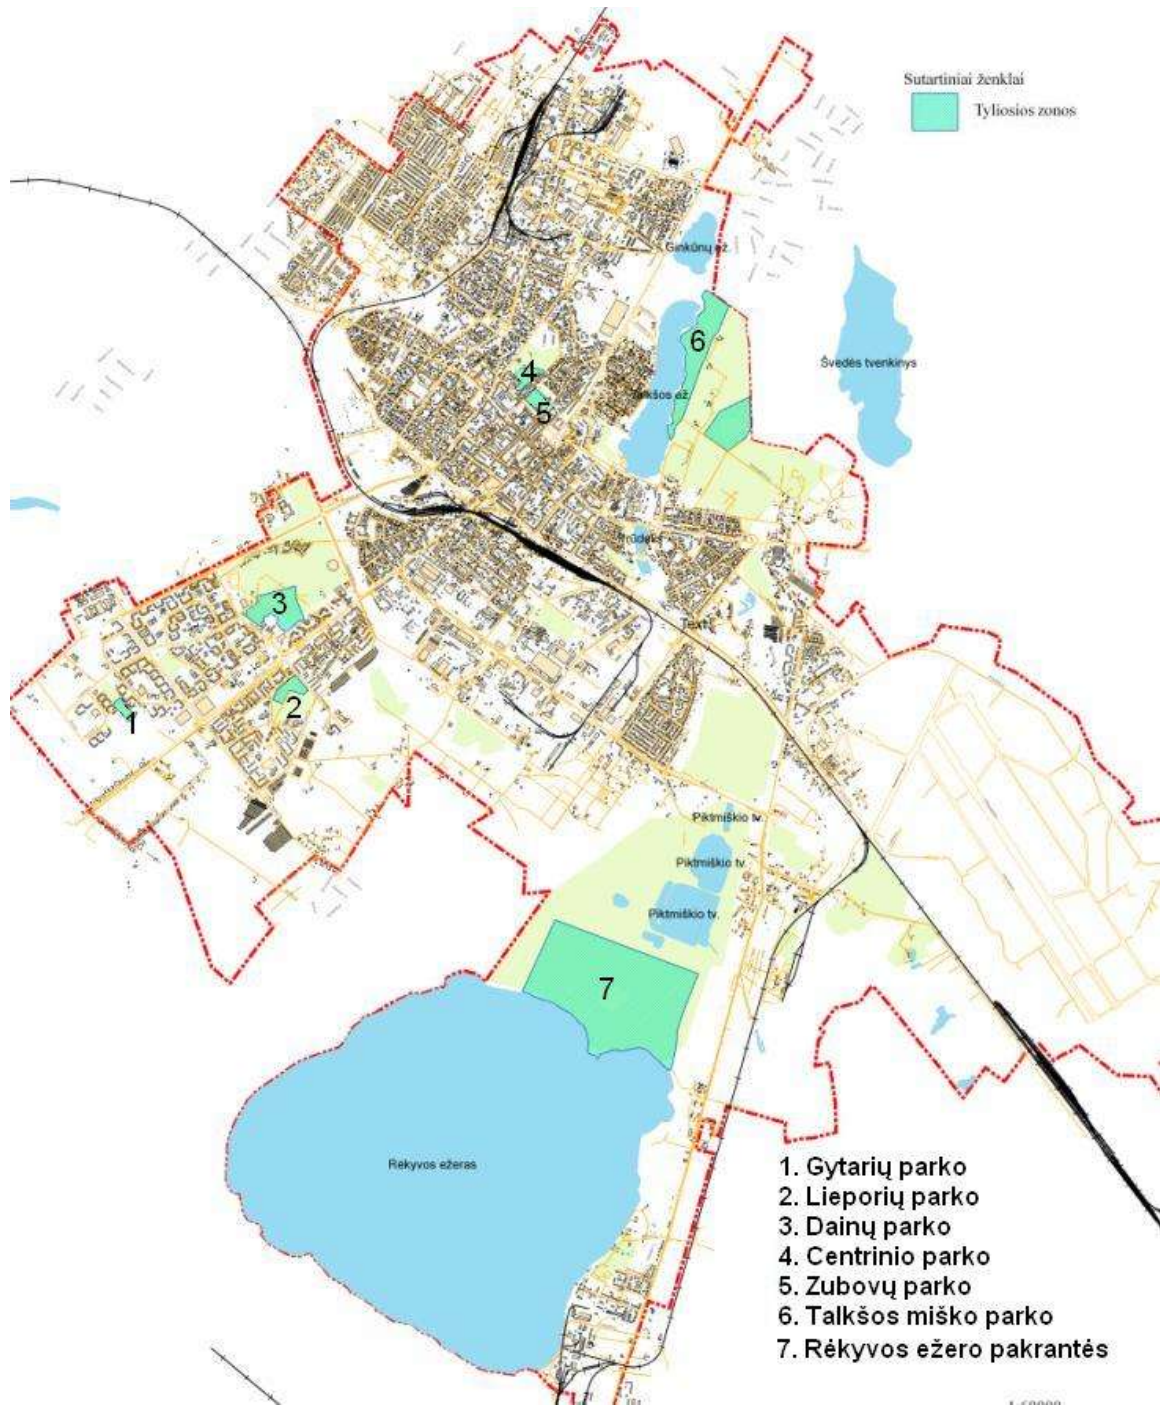

2 lentelė. Šiaulių miesto tyliosios viešosios ir tyliosios gamtos zonos

2 pav. Šiaulių m. tyliosios zonos

2 lentelė. Šiaulių miesto tyliosios viešosios ir tyliosios gamtos zonos

Eil. Nr.	Tyliosios zonos pavadinimas	Išmatuota triukšmo lygis (L_{max}/L_{dvn}), dBA
1	Gytarių parko tylioji viešoji zona	48/47
2	Lieporių parko tylioji viešoji zona	55/52
3	Dainų parko tylioji viešoji zona	54/51
4	Centrinio parko tylioji viešoji zona	52/46
5	Zubovo parko tylioji viešoji zona	54/48
6	Talkšos miško parko tylioji viešoji zona	50/47
7	Rėkyvos pakrantės tylioji gamtos zona	45/43
*Triukšmo ribiniai dydžiai (L_{max}/L_{dvn}) tyliosioms zonoms		70/50
**Triukšmo ribiniai dydžiai (L_{max}/L_{dvn}) tyliosioms gamtos zonoms		70/40

- Lietuvos higienos norma HN 33:2011 „Triukšmo ribiniai dydžiai gyvenamuosiuose ir visuomeninės paskirties pastatuose bei jų aplinkoje” (Žin., 2011, Nr. 75-3638).

** Aplinkos triukšmo prevencijos veiksnių organizavimo ir įgyvendinimo pavyzdinis modelis, Vilnius 2012m. ,(<http://nvspl.lt/nvspl/m/m_files/wfiles/file221.pdf>)