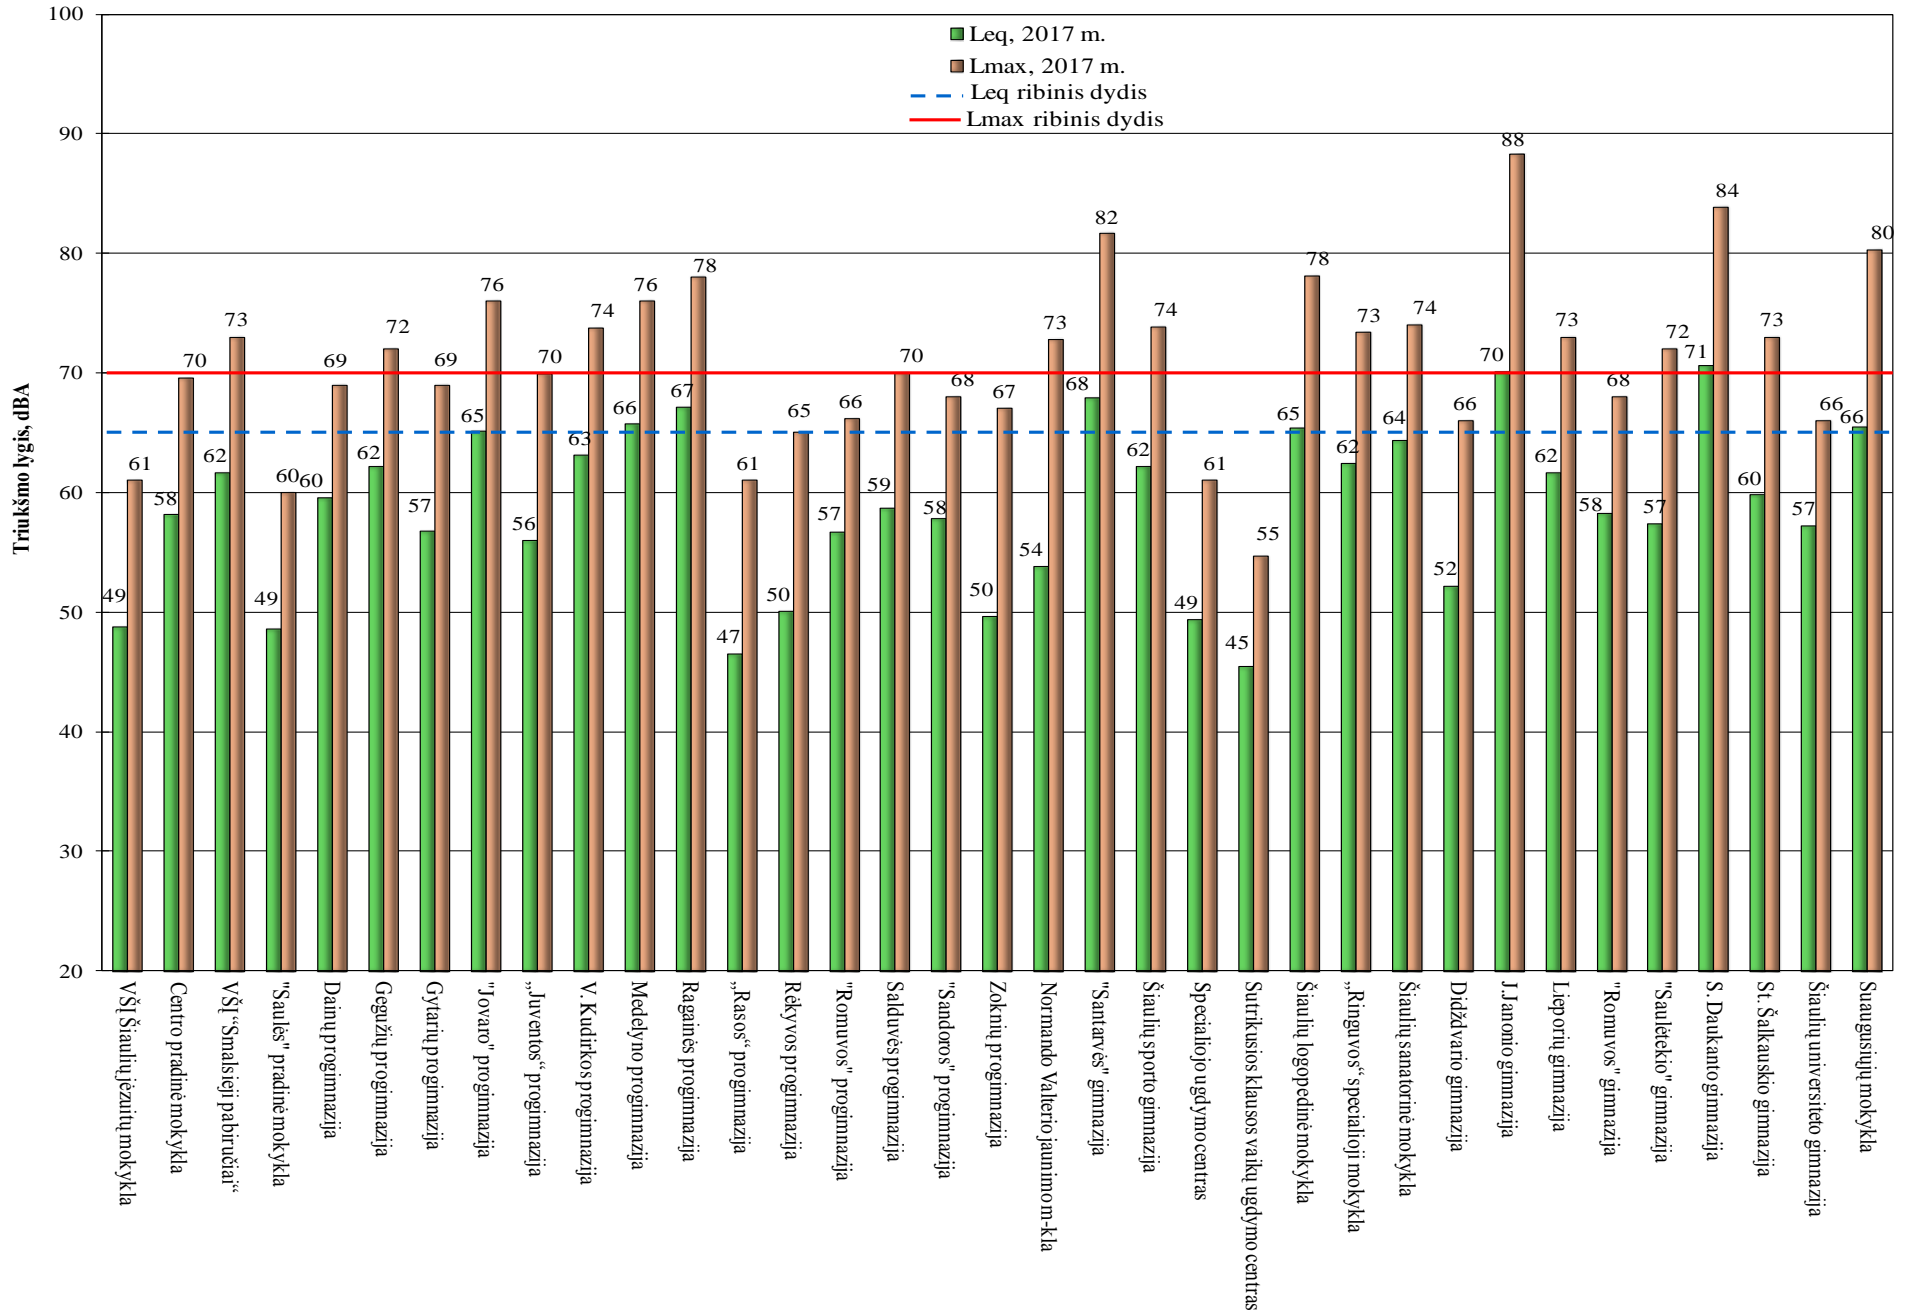

Triukšmo tyrimai Šiaulių mieste (mokyklos) 2017 m.