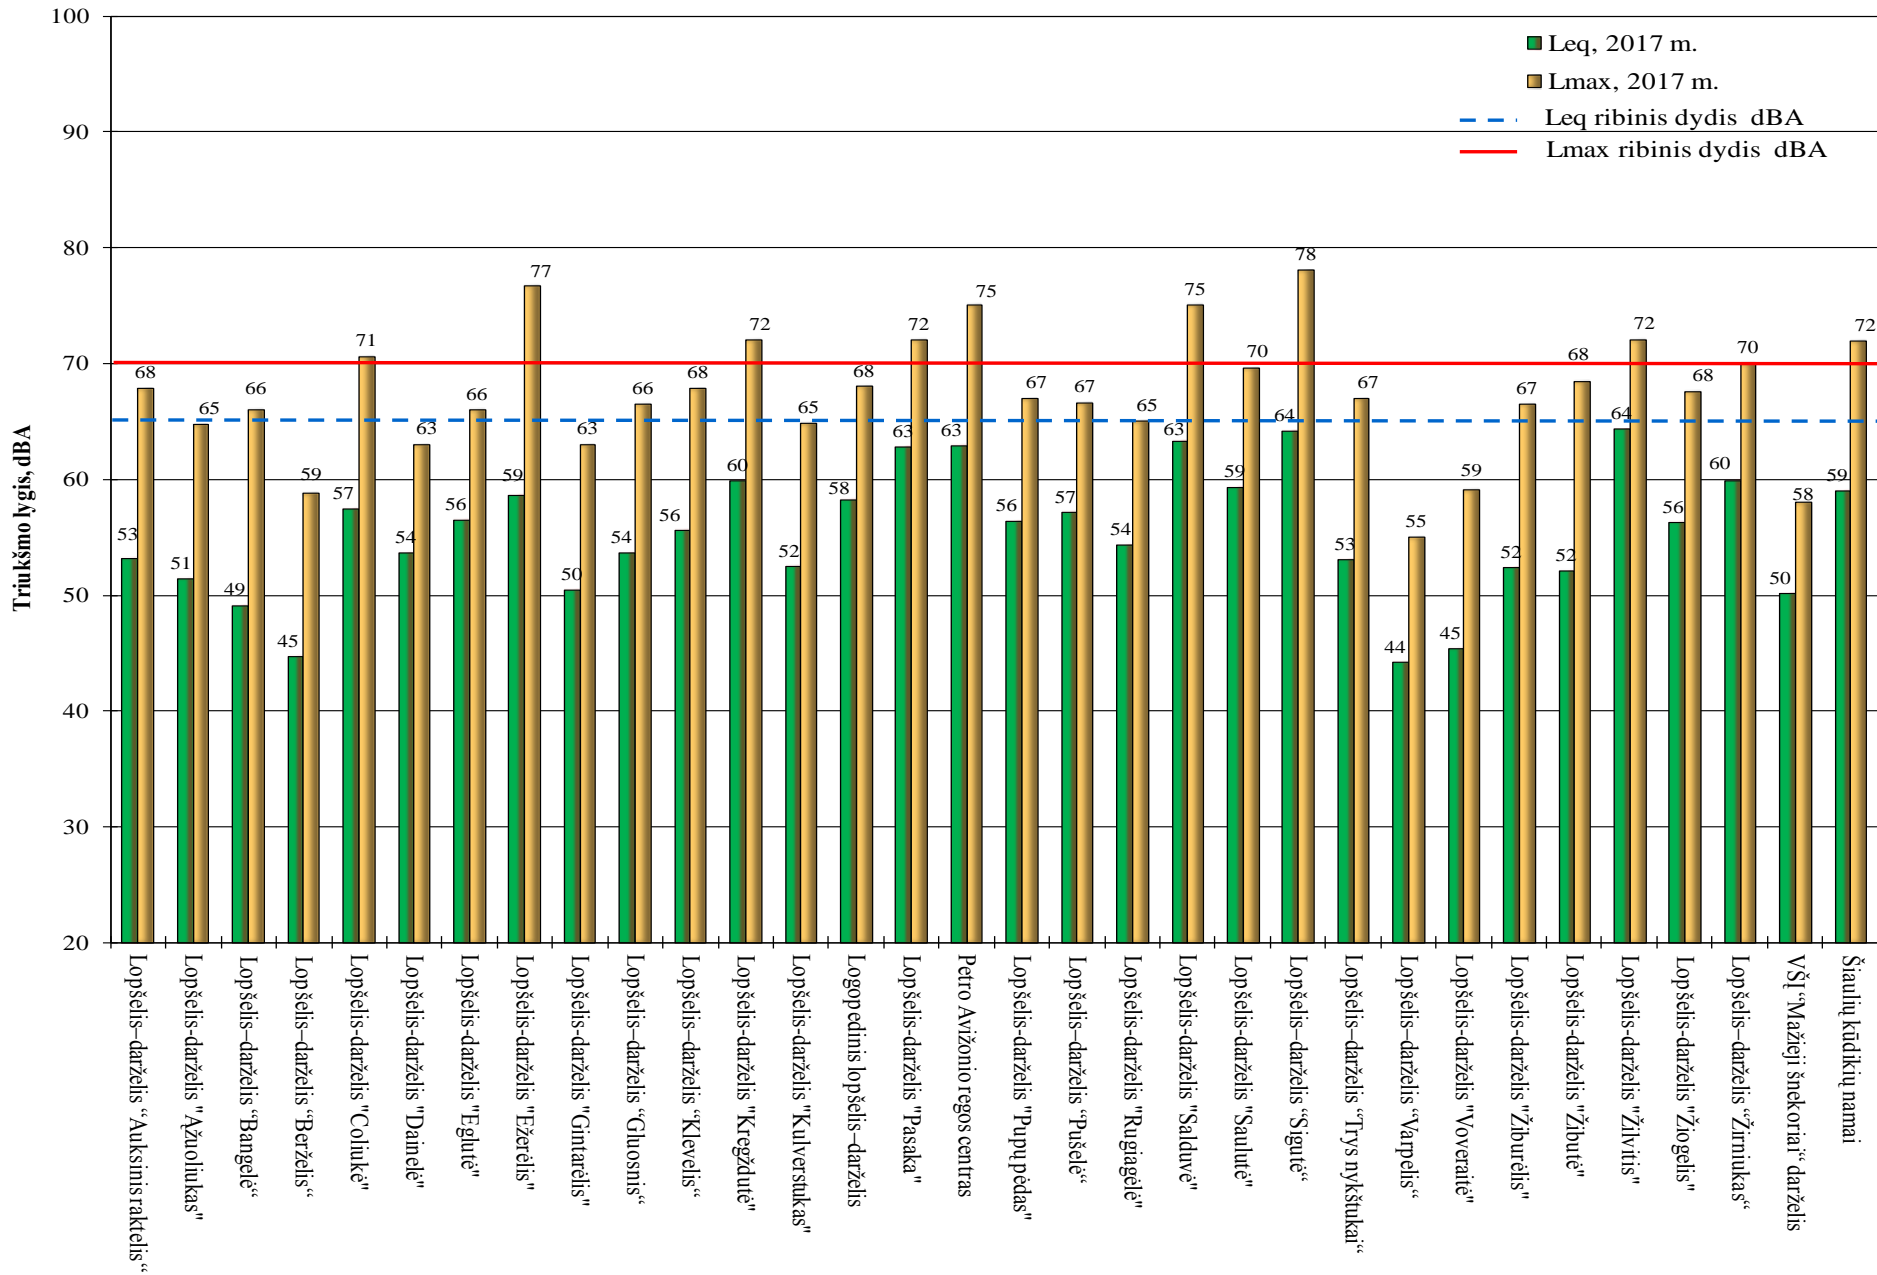

1	2	3	4
39	Gytarių progimnazija	K. Korsako g.10	69/57
40	Jovaro progimnazija	Vytauto g. 132	76/65
41	„Juventos“ progimnazija	P. Višinskio g. 16	70/56
42	Vinco Kudirkos progimnazija	Dvaro g. 129	74/63
43	Medelyno progimnazija	Birutės g. 40	76/66
44	Ragainės progimnazija	Tilžės g. 85	78/67
45	„Rasos“ progimnazija	Tiesos g. 1	61/47
46	Rėkyvos progimnazija	Poilsio g. 1	65/50
47	„Romuvos“ progimnazija	Dainų g. 13	66/57
48	Salduvės progimnazija	K.Kalinausko g. 19	70/59
49	„Sandoros“ progimnazija	K.Korsako g. 8	68/58
50	Zoknių progimnazija	Radviliškio g. 66	67/50
51	Šiaulių Normando Valterio jaunimo m-kla	Pabalių g. 63	73/54
52	„Santarvės“ progimnazija	Vytauto g.113	82/68
53	Šiaulių sporto gimnazija	Vilniaus g. 297	74/62
54	Specialiojo ugdymo centras	Dainų g. 96	61/49
55	Šiaulių sutrikusios klausos vaikų ugdymo centras	Vilniaus g. 123a	55/45
56	Šiaulių logopedinė mokykla	Vytauto g. 235	78/65
57	Šiaulių „Ringuvos“ specialioji mokykla	Žaliūkių g. 76	73/62
58	Šiaulių sanatorinė mokykla	K.Kalinausko g.17	74/64
59	Didždvario gimnazija	Vilniaus g. 188	66/52
60	J. Janonio gimnazija	Tilžės g. 137	88/70
61	Lieporių gimnazija	V.Grinkevičiaus g. 22	73/62
62	„Romuvos“ gimnazija	Dainų g. 7	68/58
63	„Saulėtekio“ gimnazija	Lieporių g. 2	72/57
64	Simono Daukanto gimnazija	S. Daukanto g. 71	84/71
65	Stasio Šalkausko gimnazija	S. Šalkauskio g. 3	73/60
66	VšĮ Šiaulių universiteto gimnazija	Dainų g. 33	66/57
67	Suaugusiųjų mokykla	Žemaitės g. 83a	80/66
68	Ilgalaikio gydymo ir geriatrijos centras	Vilniaus g. 125	71/59
69	Respublikinė Šiaulių ligoninė	V.Kudirkos g. 99	74/61
70	Onkologijos klinika	Darželio g. 10	65/50
71	Savarankiško gyvenimo namai	Energetikų g. 20a	57/43
72	Reabilitacijos centras	Pramonės g. 15a	76/65
75	Priklausomybės ligų centras	Daubos g. 3	76/65
*Triukšmo ribiniai dydžiai (Lmax/Lekv)			70/65

*Lietuvos higienos norma HN 33:2011 „Triukšmo ribiniai dydžiai gyvenamuosiuose ir visuomeninės paskirties pastatuose bei jų aplinkoje” (Žin., 2011, Nr. 75-3638).

Triukšmo tyrimai Šiaulių mieste (lopšeliai-darželiai) 2017 m.