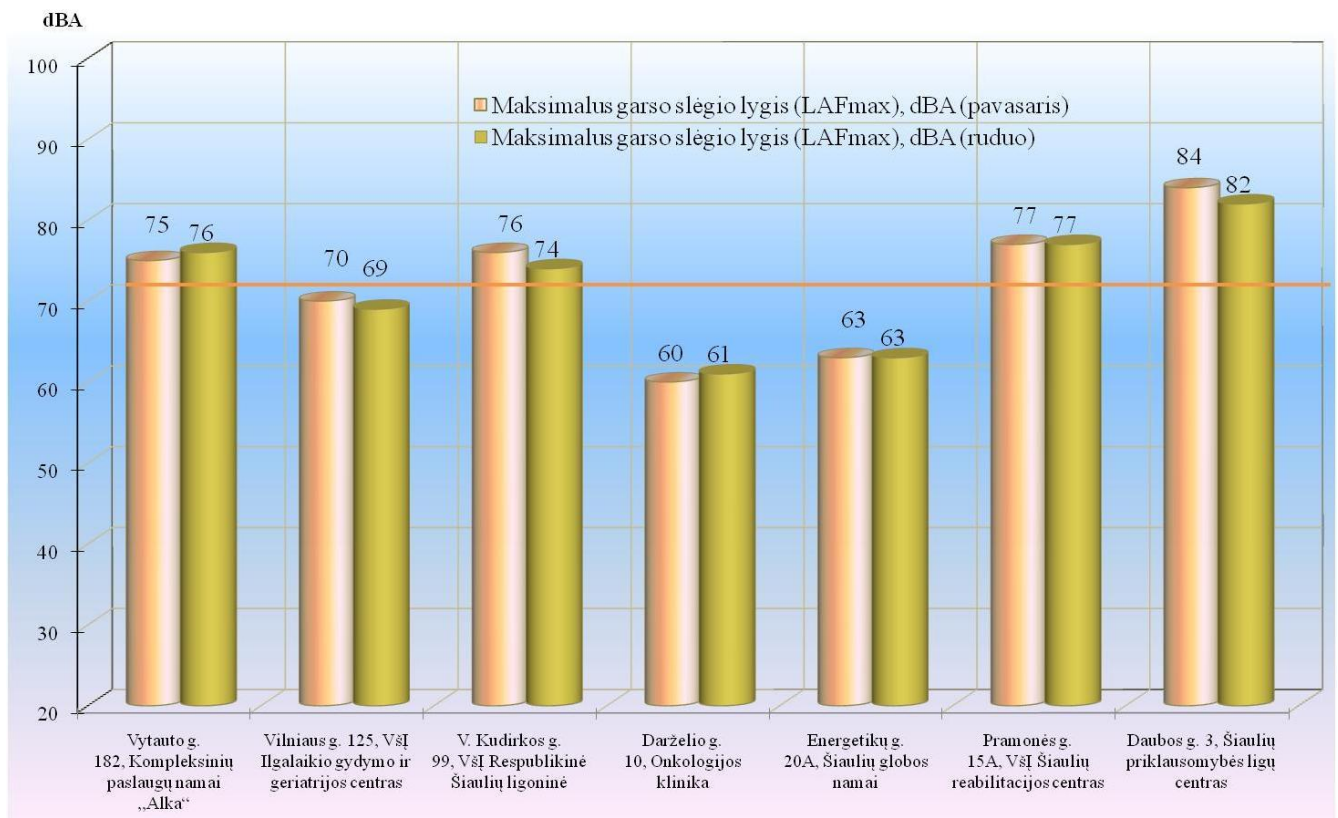

*.HN 33:2011 „Triukšmo ribiniai dydžiai gyvenamuosiuose ir visuomeninės paskirties pastatuose bei jų aplinkoje

4 pav. Maksimalaus triukšmo lygio kitimas mokyklų aplinkoje 2024 m.

5 Pav. Ekvivalentinio triukšmo lygio kitimas mokyklų aplinkoje 2024 m

6 pav. Maksimalaus triukšmo lygio kitimas lopšelių-darželių aplinkoje 2024 m.

7 pav. Ekvivalentinio triukšmo lygio kitimas lopšelių-darželių aplinkoje 2024 m.

8 pav. Maksimalaus triukšmo lygio kitimas ligoninių, slaugos ir gydymo įstaigų aplinkoje 2024 m.