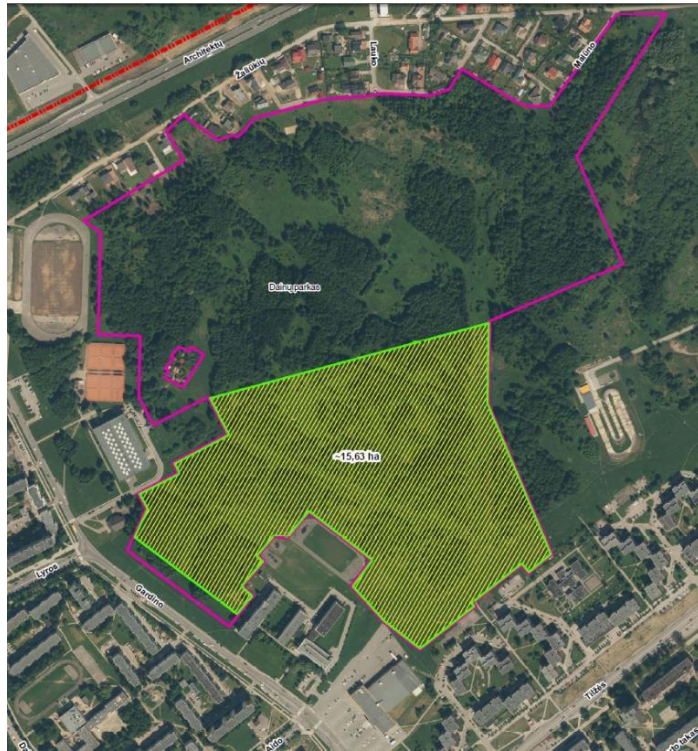

7 lentelė. Triukšmo lygio kitimas Šiaulių m. tyliosiose zonose 2024 m.

Tyliosios zonos pavadinimas	Maksimalus garso slėgio lygis (L_{AFmax}), dBA (pavasaris)	Vidutinis paros triukšmo lygis (L_{dvn}), dBA (pavasaris)	Maksimalus garso slėgio lygis (L_{AFmax}), dBA (ruduo)	Vidutinis paros triukšmo lygis (L_{dvn}), dBA (ruduo)	Maksimalus garso slėgio lygis (L_{AFmax}), dBA (2024 m.)	Vidutinis paros triukšmo lygis (L_{dvn}), dBA (2024 m.)
Gytarių parkas	56	49	59	48	59	48
Lieporių parkas	58	49	61	50	61	50
Dainų parkas	57	50	60	49	60	49
Centrinis parkas	62	49	61	49	62	49
Zubovų parkas	63	51	63	51	63	51
Talkšos miško parkas	55	48	57	47	57	48
Rėkyvos ežero pakrantės tylioji gamtos zona	57	44	56	42	57	43

10 pav. Centrinio parko ir Zubovų parko tyliosios zonos

11 pav. Lieporių parko tylioji zona

12 pav. Gytarių parko tylioji zona

13 pav. Dainų parko tylioji zona

14 pav. Talkšos miško parko tylioji zona

15 pav. Rékyvos ežero pakrantės tylioji gamtos zona