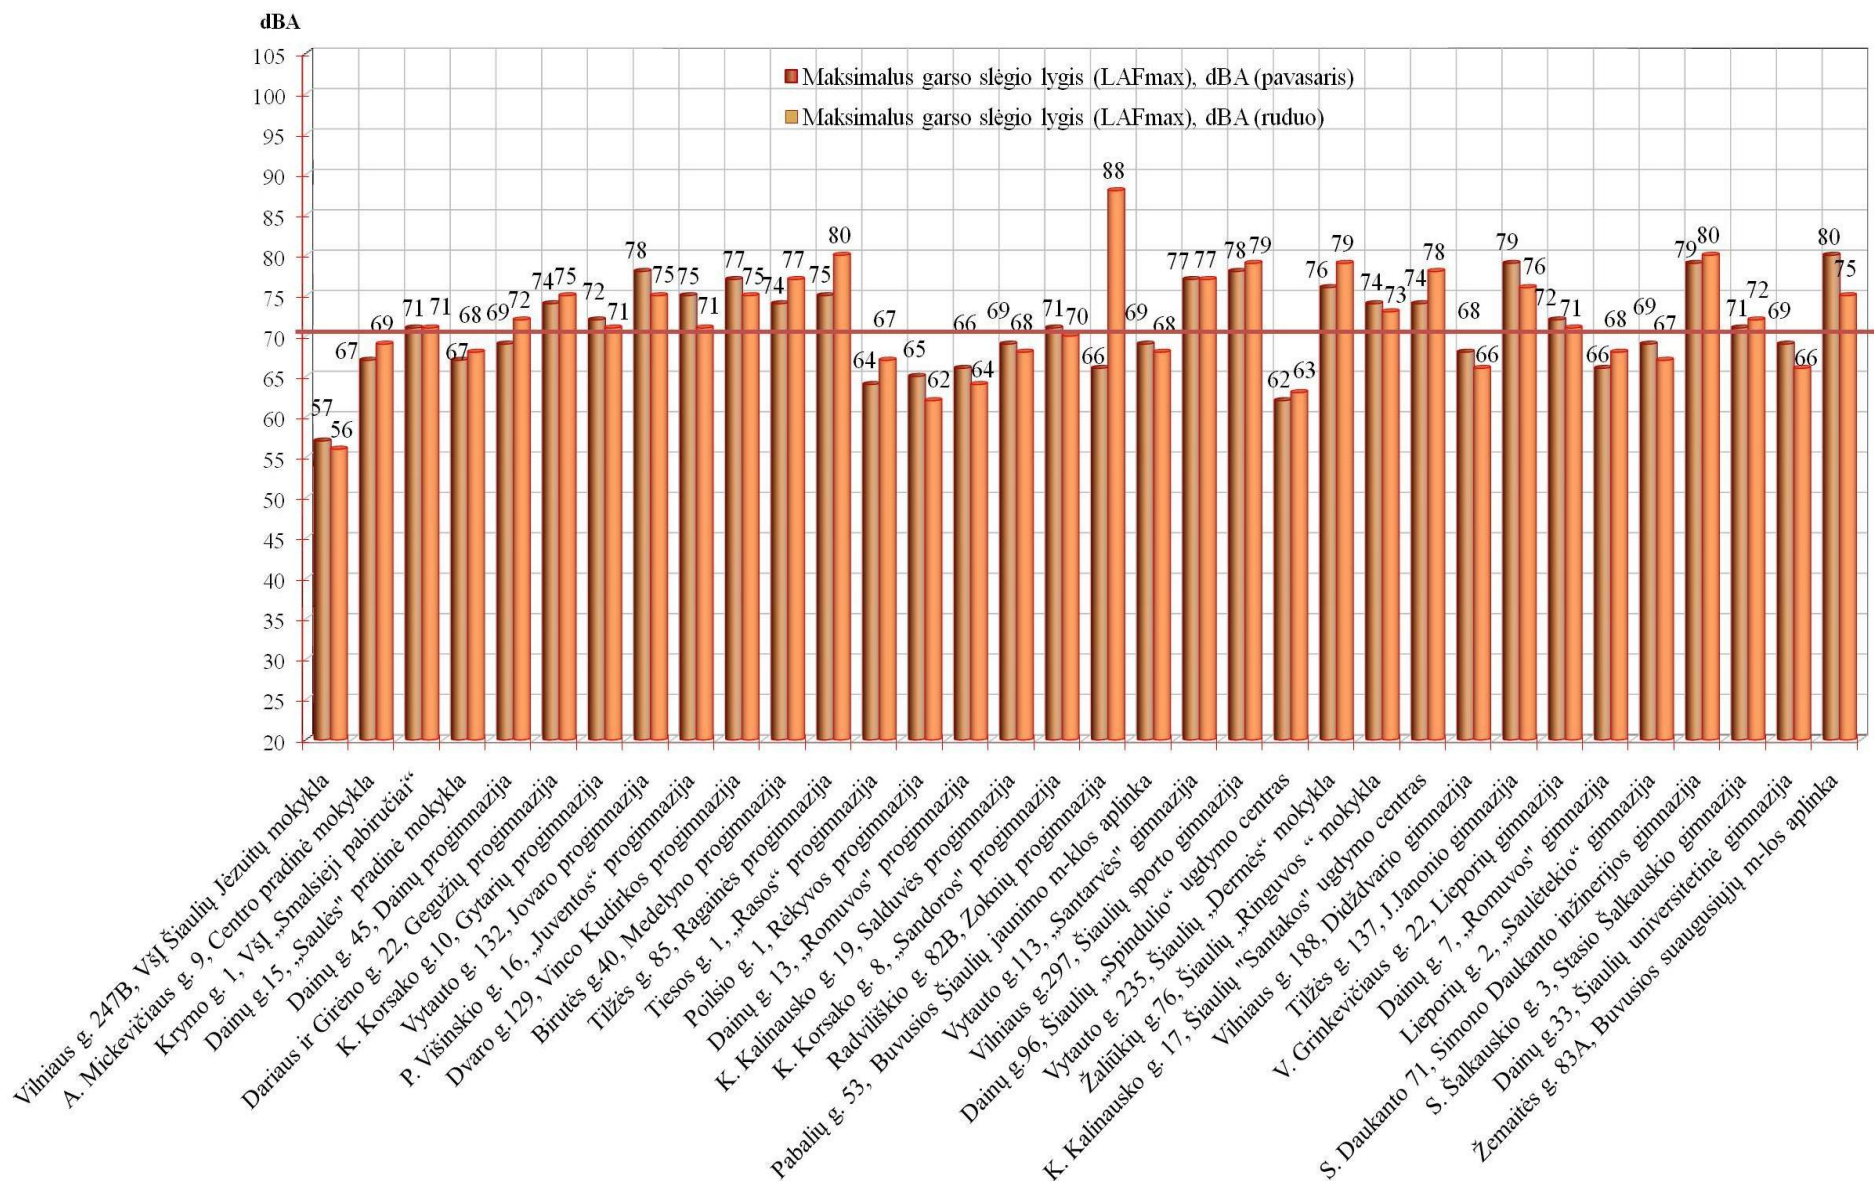

1	2	3	4
43	Birutės g. 40, Medelyno progimnazija	77	63
44	Tilžės g. 85, Ragainės progimnazija	80	67
45	Tiesos g. 1, „Rasos“ progimnazija	67	54
46	Poilsio g. 1, Rėkyvos progimnazija	62	51
47	Dainų g. 13, „Romuvos“ progimnazija	64	54
48	K. Kalinausko g. 19, Salduvės progimnazija	68	58
49	K. Korsako g. 8, „Sandoros“ progimnazija	70	59
50	Radviliškio g. 82B, Zoknių progimnazija	88	64
51	Pabalių g. 53 Buvusios Šiaulių jaunimo mokyklos teritorija	68	57
52	Vytauto g. 113, „Santarvės“ gimnazija	77	66
53	Vilniaus g. 297, Šiaulių sporto gimnazija	79	65
54	Dainų g. 96, Šiaulių „Spindulio“ ugdymo centras	63	52
55	Vytauto g. 235, Šiaulių „Dermės“ mokykla	79	67
56	Žaliūkių g. 76, Šiaulių „Ringuvos“ mokykla	73	59
57	K. Kalinausko g. 17, Šiaulių "Santakos" ugdymo centras	78	64
58	Vilniaus g. 188, Didždvario gimnazija	66	55
59	Tilžės g. 137, Juliaus Janonio gimnazija	76	65
60	V. Grinkevičiaus g. 22, Lieporių gimnazija	71	61
61	Dainų g. 7, „Romuvos“ gimnazija	68	59
62	Lieporių g. 2, „Saulėtekio“ gimnazija	67	59
63	S. Daukanto 71, Simono Daukanto inžinerijos gimnazija	80	68
64	S. Šalkauskio g. 3, Stasio Šalkauskio gimnazija	72	58
65	Dainų g. 33, Šiaulių universitetinė gimnazija	66	56
66	Žemaitės g. 83A, Buvusios Šiaulių suaugusiųjų mokyklos teritorija	75	66
67	Vytauto g. 182, Kompleksinių paslaugų namai „Alka“	76	64
68	Vilniaus g. 125, VšĮ Ilgalaikio gydymo ir geriatrijos centras	69	60
69	V. Kudirkos g. 99, VšĮ Respublikinė Šiaulių ligoninė	74	62
70	Darželio g. 10, Onkologijos klinika	61	49
71	Energetikų g. 20A, Šiaulių globos namai	63	49
72	Pramonės g. 15A, VšĮ Šiaulių reabilitacijos centras	77	66
73	Daubos g. 3, Šiaulių priklausomybės ligų centras	82	64
74	Gytarių parkas, aglomeracijos tylioji zona	59	47/44/38
75	Lieporių parkas, aglomeracijos tylioji zona	61	49/45/39
76	Dainų parkas, aglomeracijos tylioji zona	60	48/44/40
77	Centrinis parkas, aglomeracijos tylioji zona	61	50/43/39
78	Zubovų parkas, aglomeracijos tylioji zona	63	51/46/41
79	Talkšos miško parkas, aglomeracijos tylioji zona	57	45/43/39
80	Rėkyvos ežero pakrantės tylioji gamtos zona	56	40/37/34
*Triukšmo ribiniai dydžiai gyvenamųjų ir visuomeninės paskirties pastatų aplinkoje dieną (7-19 val.)		70	65
Ilgalaikio poveikio triukšmo rodiklio (Ldvn) ribiniai dydžiai tyliosiose zonose			50
Ilgalaikio poveikio triukšmo rodiklio (Ldvn) ribiniai dydžiai tyliosiose gamtos zonose			40

*.HN 33:2011 „Triukšmo ribiniai dydžiai gyvenamuosiuose ir visuomeninės paskirties pastatuose bei jų aplinkoje

4 pav. Maksimalaus triukšmo lygio kitimas mokyklų aplinkoje 2024 m.