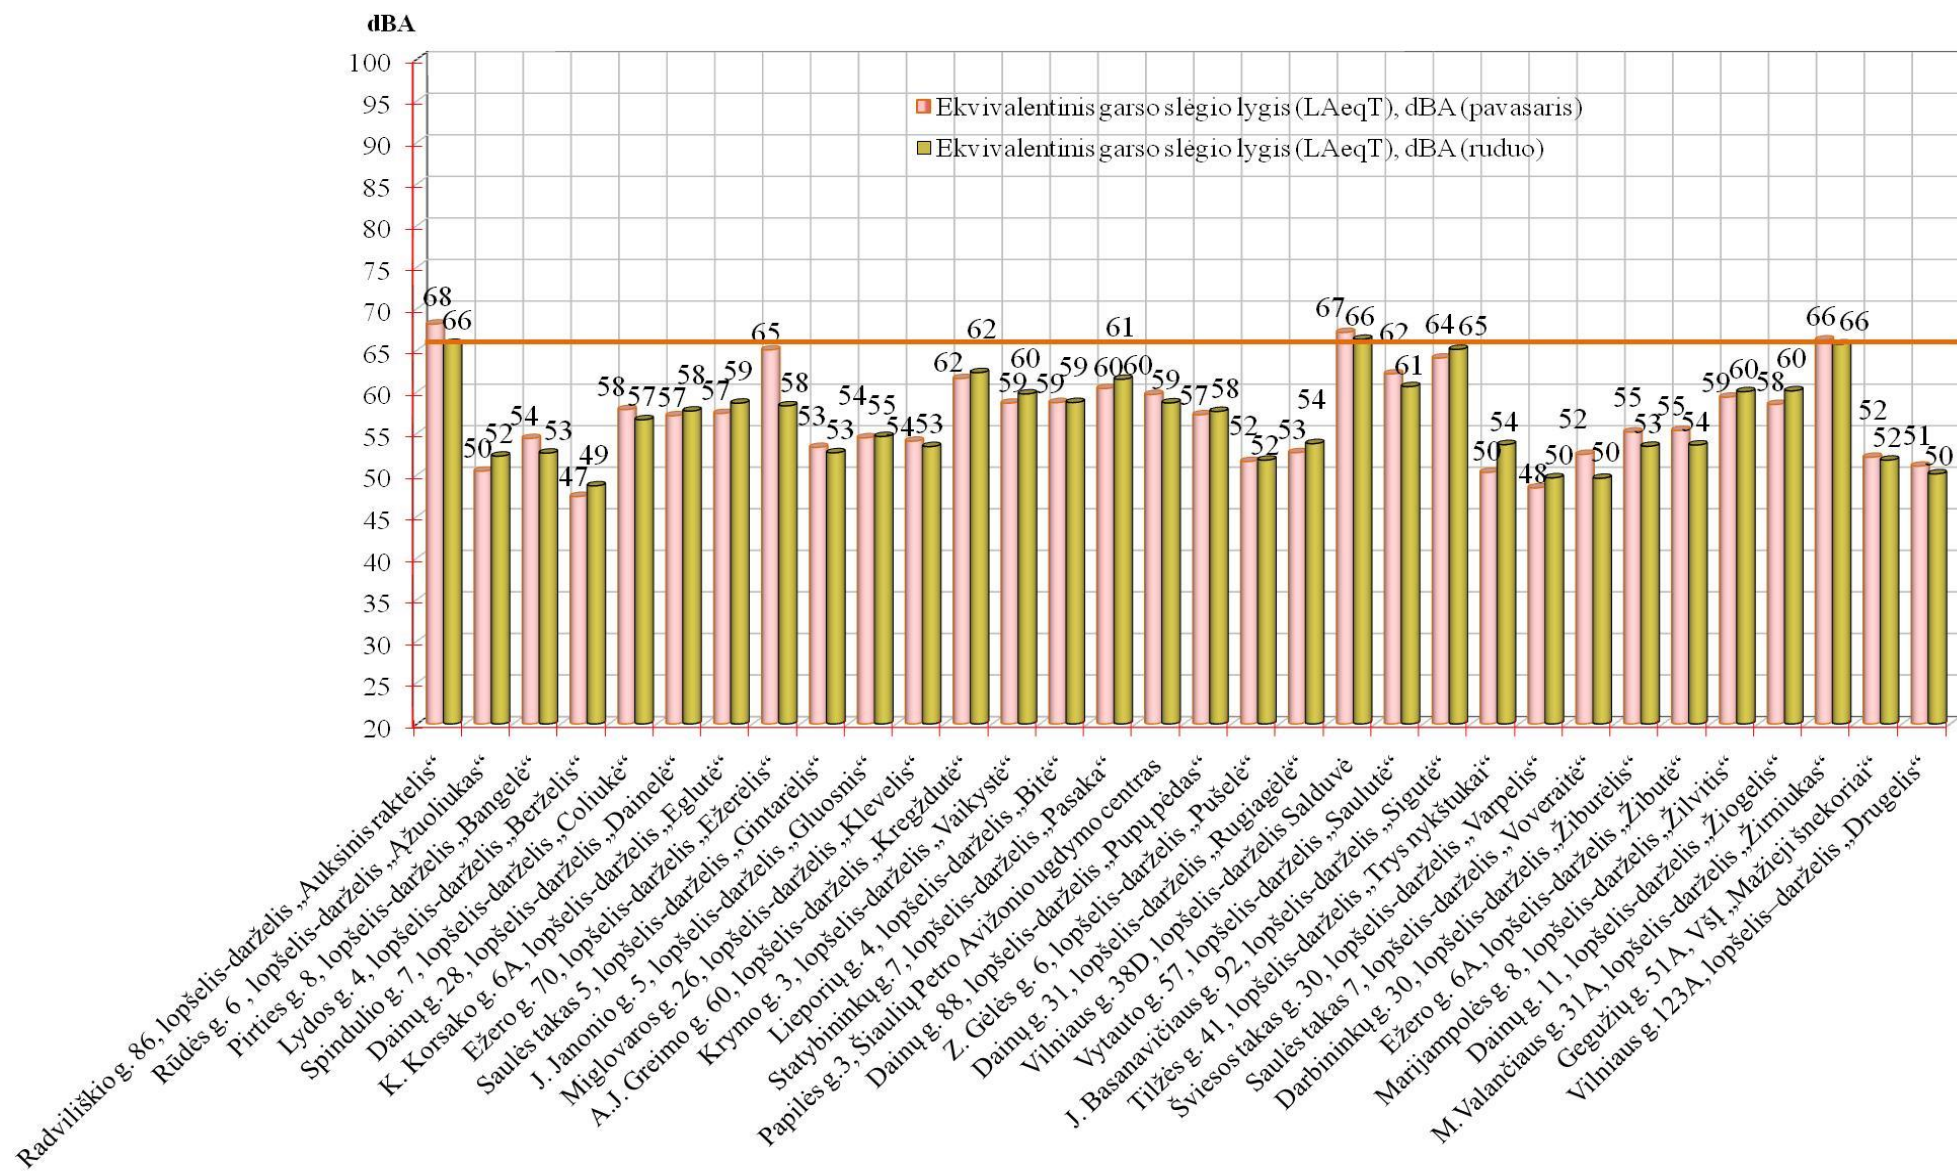

7 pav. Ekvivalentinio triukšmo lygio kitimas lopšelių-darželių aplinkoje 2024 m.