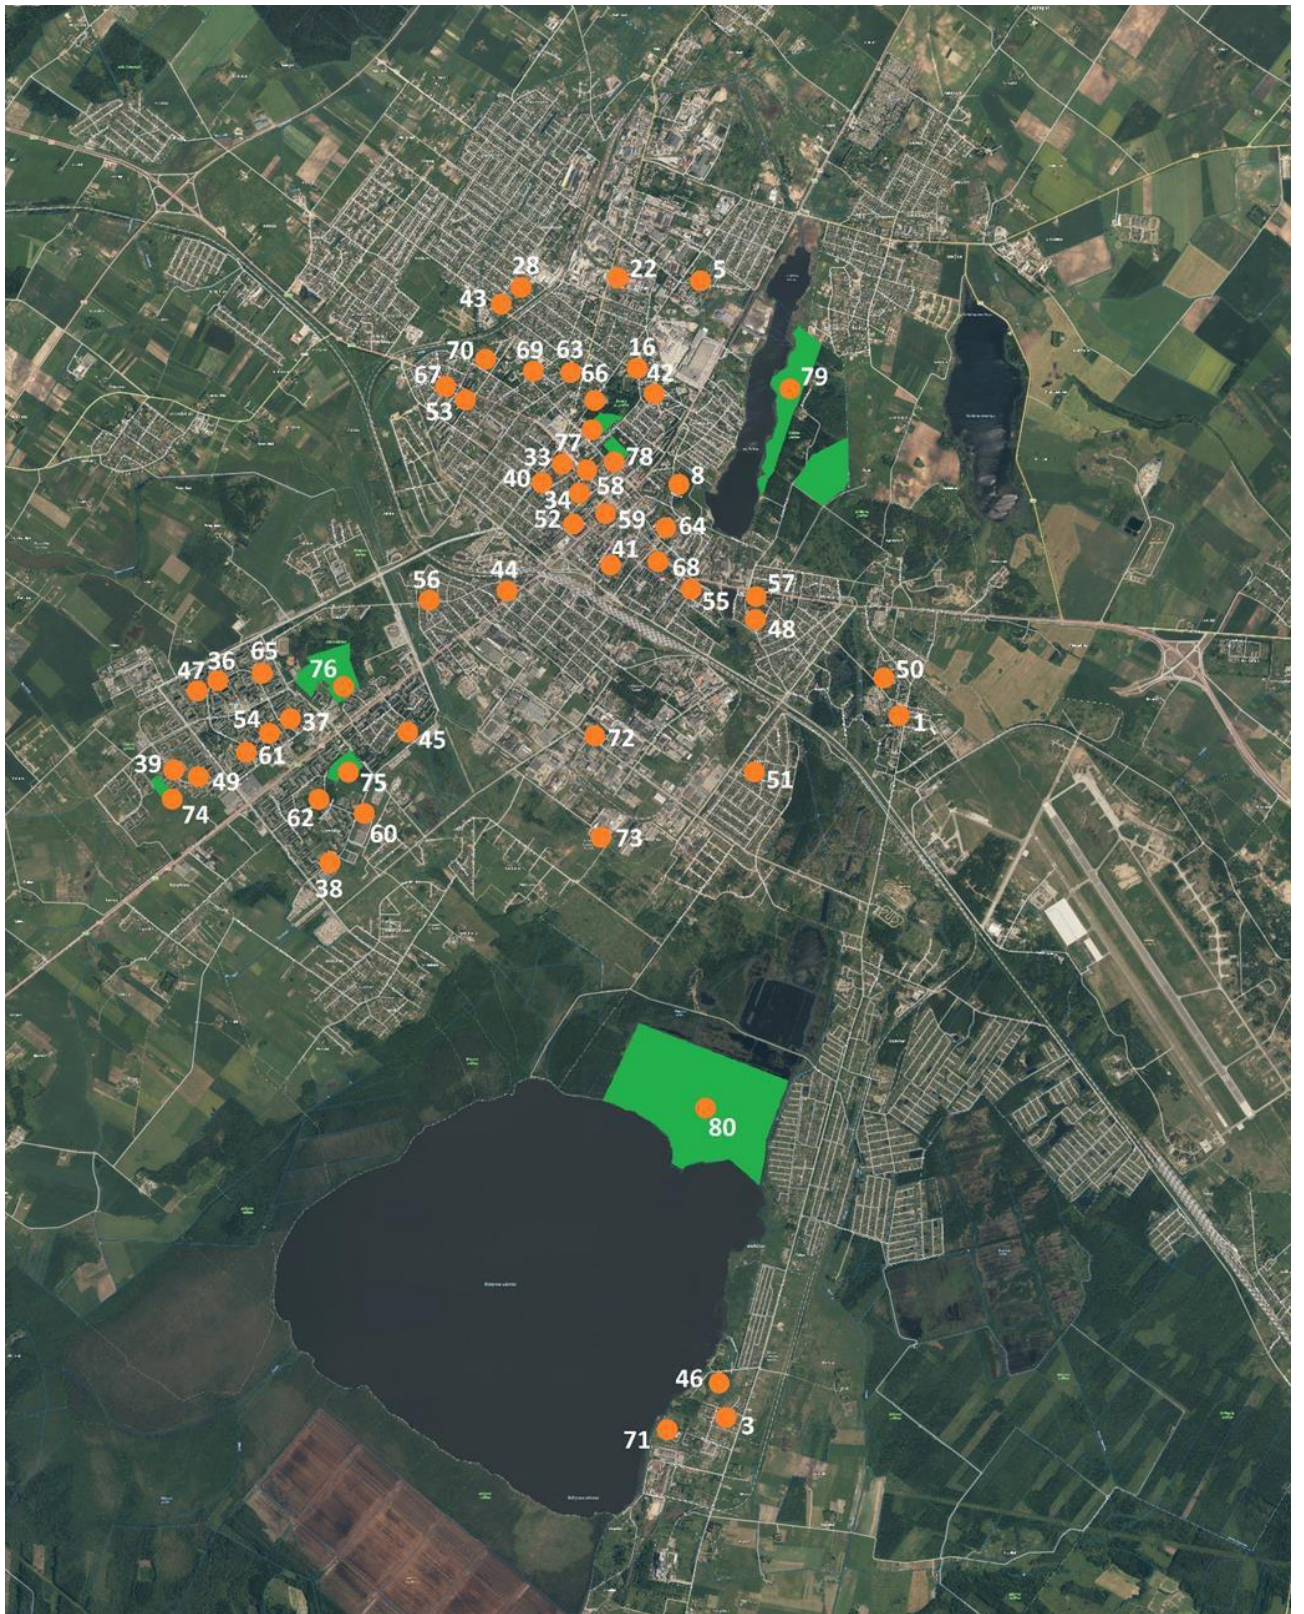

2 pav. Triukšmo matavimo vietas Šiaulių miesto mokyklų, ligoninių aplinkoje ir tyliosiose zonose.