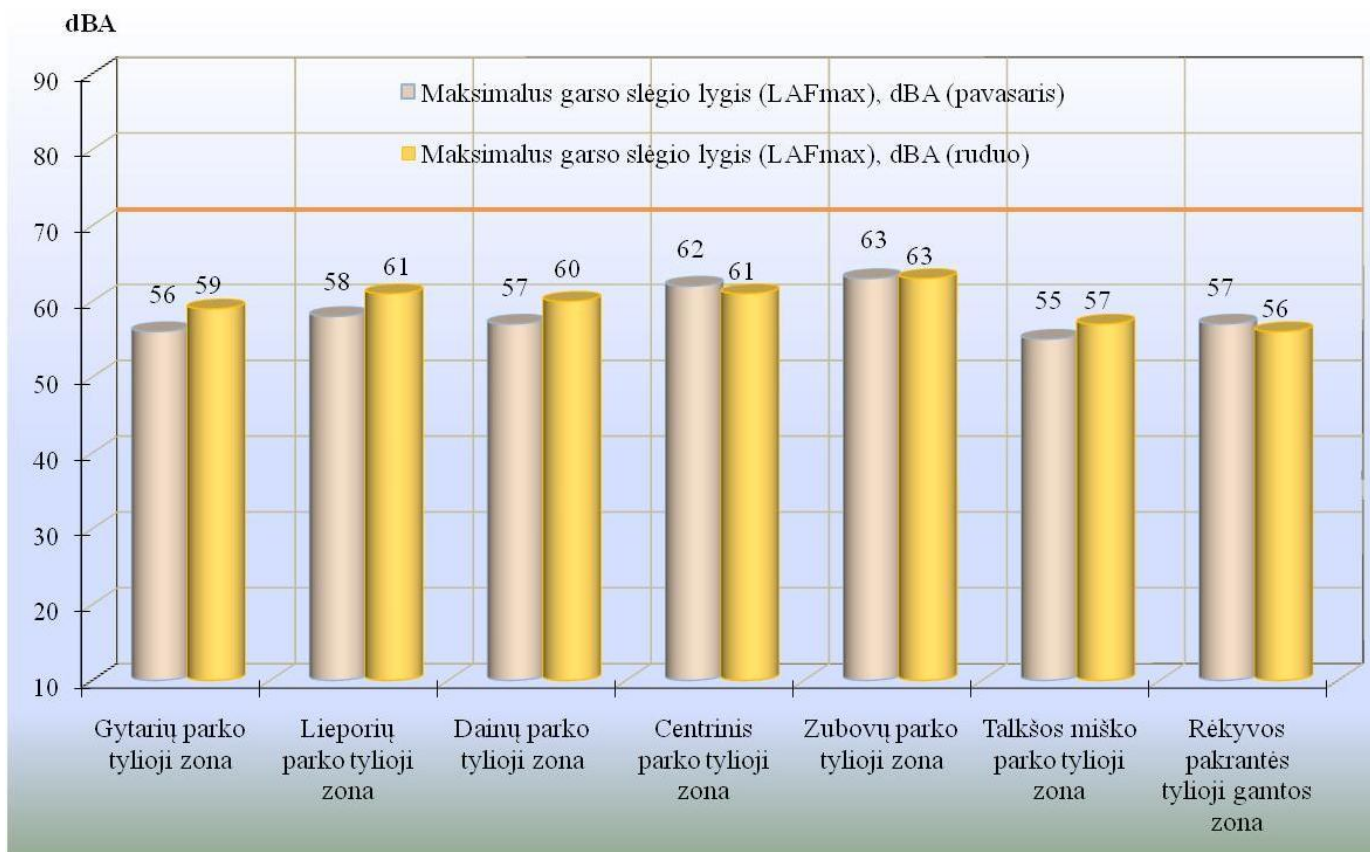

7 lentelė. Triukšmo lygio kitimas Šiaulių m. tyliosiose zonose 2024 m.

Tyliosios zonos pavadinimas	Maksimalus garso slėgio lygis (L_{AFmax}), dBA (pavasaris)	Vidutinis paros triukšmo lygis (L_{dvn}), dBA (pavasaris)	Maksimalus garso slėgio lygis (L_{AFmax}), dBA (ruduo)	Vidutinis paros triukšmo lygis (L_{dvn}), dBA (ruduo)	Maksimalus garso slėgio lygis (L_{AFmax}), dBA (2024 m.)	Vidutinis paros triukšmo lygis (L_{dvn}), dBA (2024 m.)
Gytarių parkas	56	49	59	48	59	48
Lieporių parkas	58	49	61	50	61	50
Dainų parkas	57	50	60	49	60	49
Centrinis parkas	62	49	61	49	62	49
Zubovų parkas	63	51	63	51	63	51
Talkšos miško parkas	55	48	57	47	57	48
Rėkyvos ežero pakrantės tylioji gamtos zona	57	44	56	42	57	43

10 pav. Centrinio parko ir Zubovų parko tyliosios zonos

11 pav. Lieporių parko tylioji zona

12 pav. Gytarių parko tylioji zona

13 pav. Dainų parko tylioji zona

14 pav. Talkšos miško parko tylioji zona

15 pav. Rékyvos ežero pakrantės tylioji gamtos zona

16 pav. Maksimalaus triukšmo lygio kitimas tyliosiose zonose 2024 m.

17 pav. Dienos, vakaro, nakties (L_{dvn}) triukšmo rodiklio kitimas tyliosiose zonose 2024 m.

Maksimalus triukšmo lygis tyliosiose zonose 2024 m. kito nuo 55 iki 63 dBA. Didžiausias triukšmas išmatuotas Zubovų parko ir Lieporių parko tyliosiose zonose. Apskaičiuotas vidutinis metų dienos, vakaro ir nakties triukšmo lygis (L_{dvn}) tyliosiose zonose 2024 metais kito nuo 44 iki 51 dBA. Didžiausias triukšmo lygis išmatuotas centrinėje miesto dalyje, Zubovų parko ir pietinėje miesto dalyje, Lieporių parko tyliosiose zonose dėl autotransporto, pravažiuojančio Aušros alėja, Varpo ir Lieporių gatvėmis, sukeliama triukšmo. Mažiausias triukšmo lygis išmatuotas Rėkyvos ežero pakrantės tyliojoje gamtos zonoje.