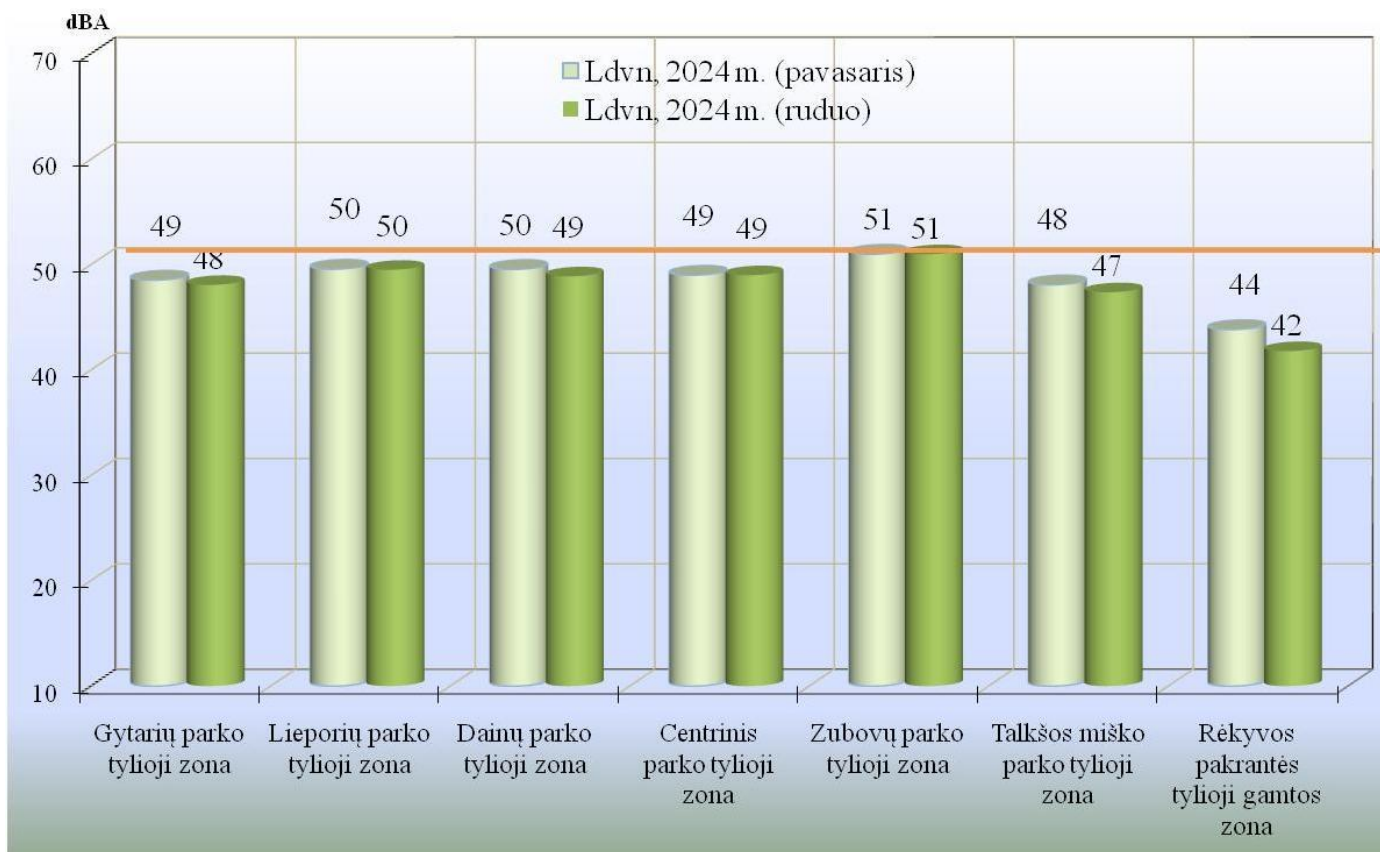

7 lentelė. Triukšmo lygio kitimas Šiaulių m. tyliosiose zonose 2024 m.

Tyliosios zonos pavadinimas	Maksimalus garso slėgio lygis (L_{AFmax}), dBA (pavasaris)	Vidutinis paros triukšmo lygis (L_{dvn}), dBA (pavasaris)	Maksimalus garso slėgio lygis (L_{AFmax}), dBA (ruduo)	Vidutinis paros triukšmo lygis (L_{dvn}), dBA (ruduo)	Maksimalus garso slėgio lygis (L_{AFmax}), dBA (2024 m.)	Vidutinis paros triukšmo lygis (L_{dvn}), dBA (2024 m.)
Gytarių parkas	56	49	59	48	59	48
Lieporių parkas	58	49	61	50	61	50
Dainų parkas	57	50	60	49	60	49
Centrinis parkas	62	49	61	49	62	49
Zubovų parkas	63	51	63	51	63	51
Talkšos miško parkas	55	48	57	47	57	48
Rėkyvos ežero pakrantės tylioji gamtos zona	57	44	56	42	57	43

10 pav. Centrinio parko ir Zubovų parko tyliosios zonos

11 pav. Lieporių parko tylioji zona

12 pav. Gytarių parko tylioji zona

13 pav. Dainų parko tylioji zona

14 pav. Talkšos miško parko tylioji zona

15 pav. Rékyvos ežero pakrantės tylioji gamtos zona

16 pav. Maksimalaus triukšmo lygio kitimas tyliosiose zonose 2024 m.

17 pav. Dienos, vakaro, nakties (L_{dvn}) triukšmo rodiklio kitimas tyliosiose zonose 2024 m.

Maksimalus triukšmo lygis tyliosiose zonose 2024 m. kito nuo 55 iki 63 dBA. Didžiausias triukšmas išmatuotas Zubovų parko ir Lieporių parko tyliosiose zonose. Apskaičiuotas vidutinis metų dienos, vakaro ir nakties triukšmo lygis (L_{dvn}) tyliosiose zonose 2024 metais kito nuo 44 iki 51 dBA. Didžiausias triukšmo lygis išmatuotas centrinėje miesto dalyje, Zubovų parko ir pietinėje miesto dalyje, Lieporių parko tyliosiose zonose dėl autotransporto, pravažiuojančio Aušros alėja, Varpo ir Lieporių gatvėmis, sukeliama triukšmo. Mažiausias triukšmo lygis išmatuotas Rėkyvos ežero pakrantės tyliojoje gamtos zonoje.