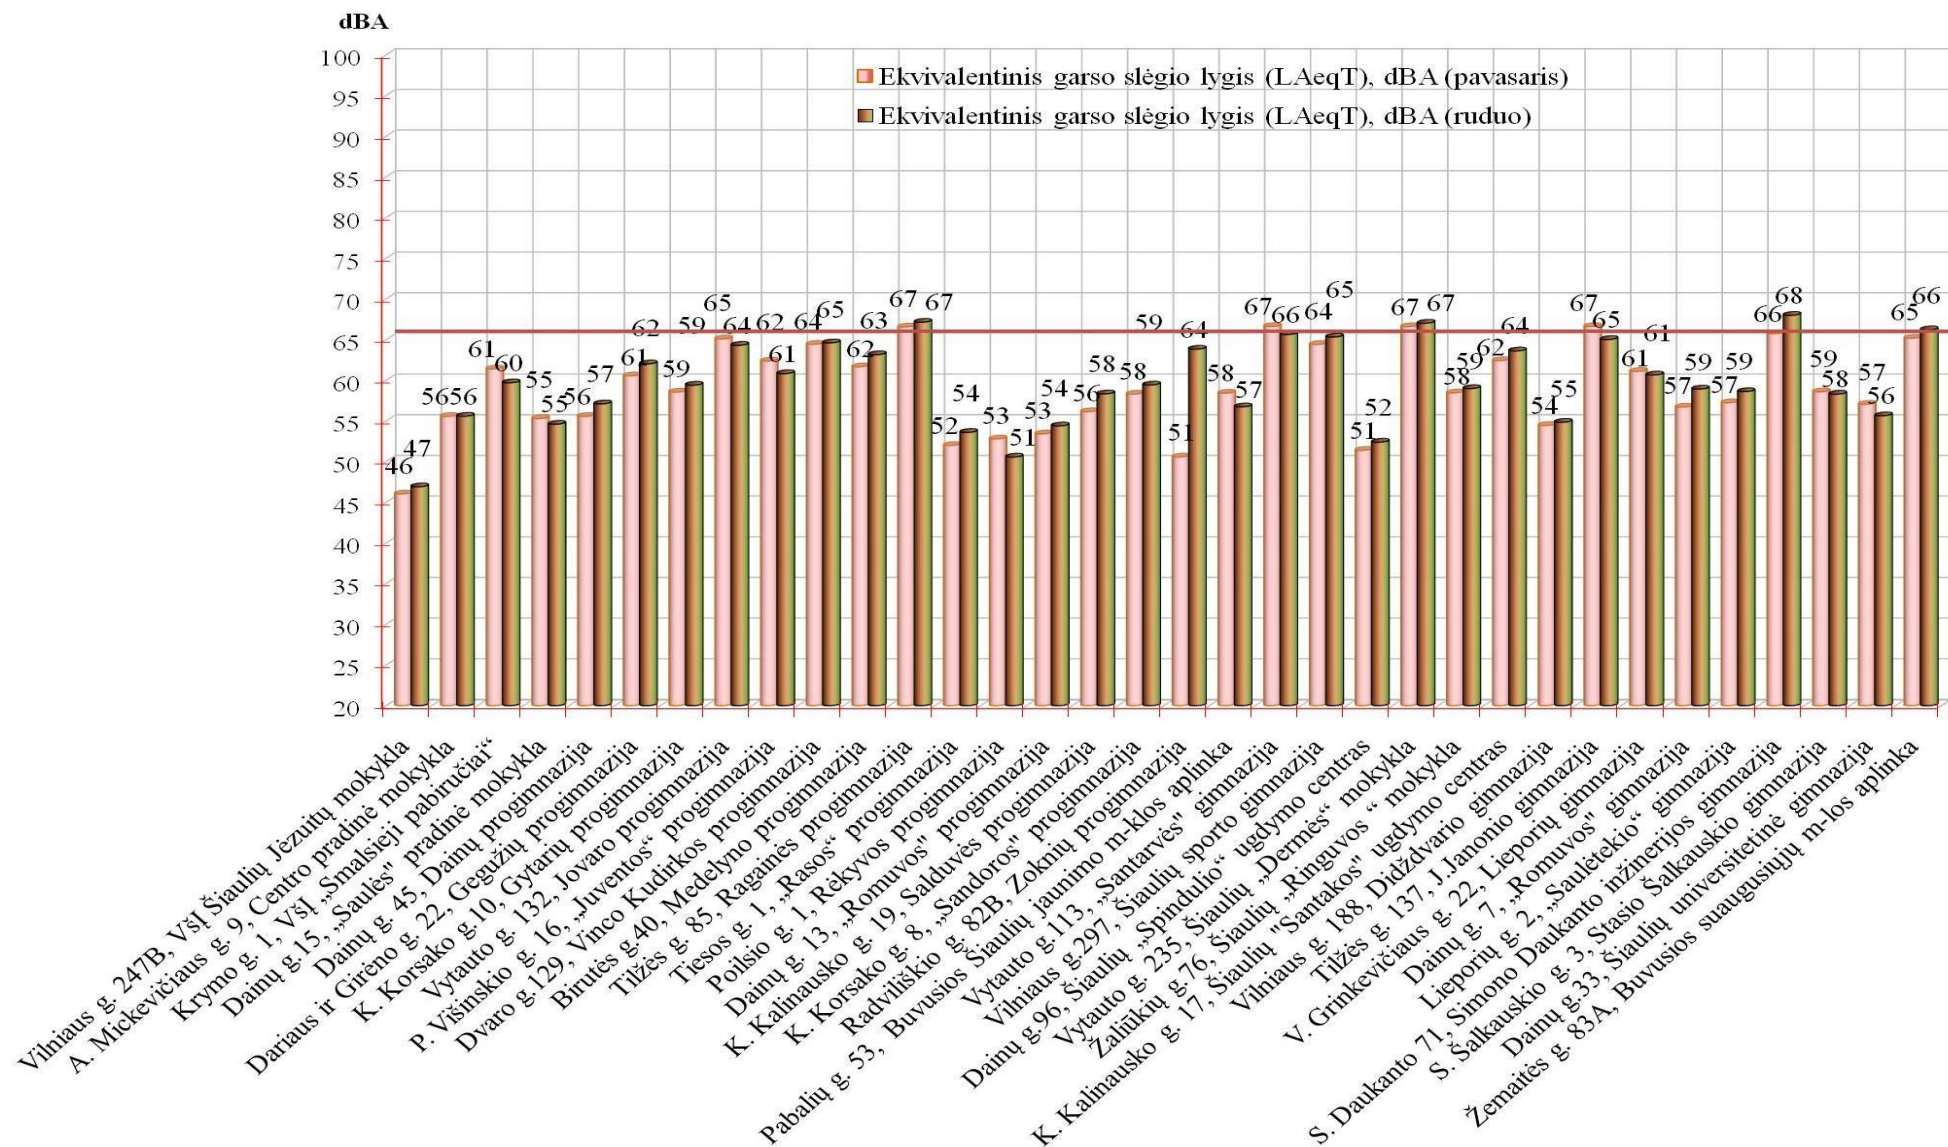

5 Pav. Ekvivalentinio triukšmo lygio kitimas mokyklų aplinkoje 2024 m