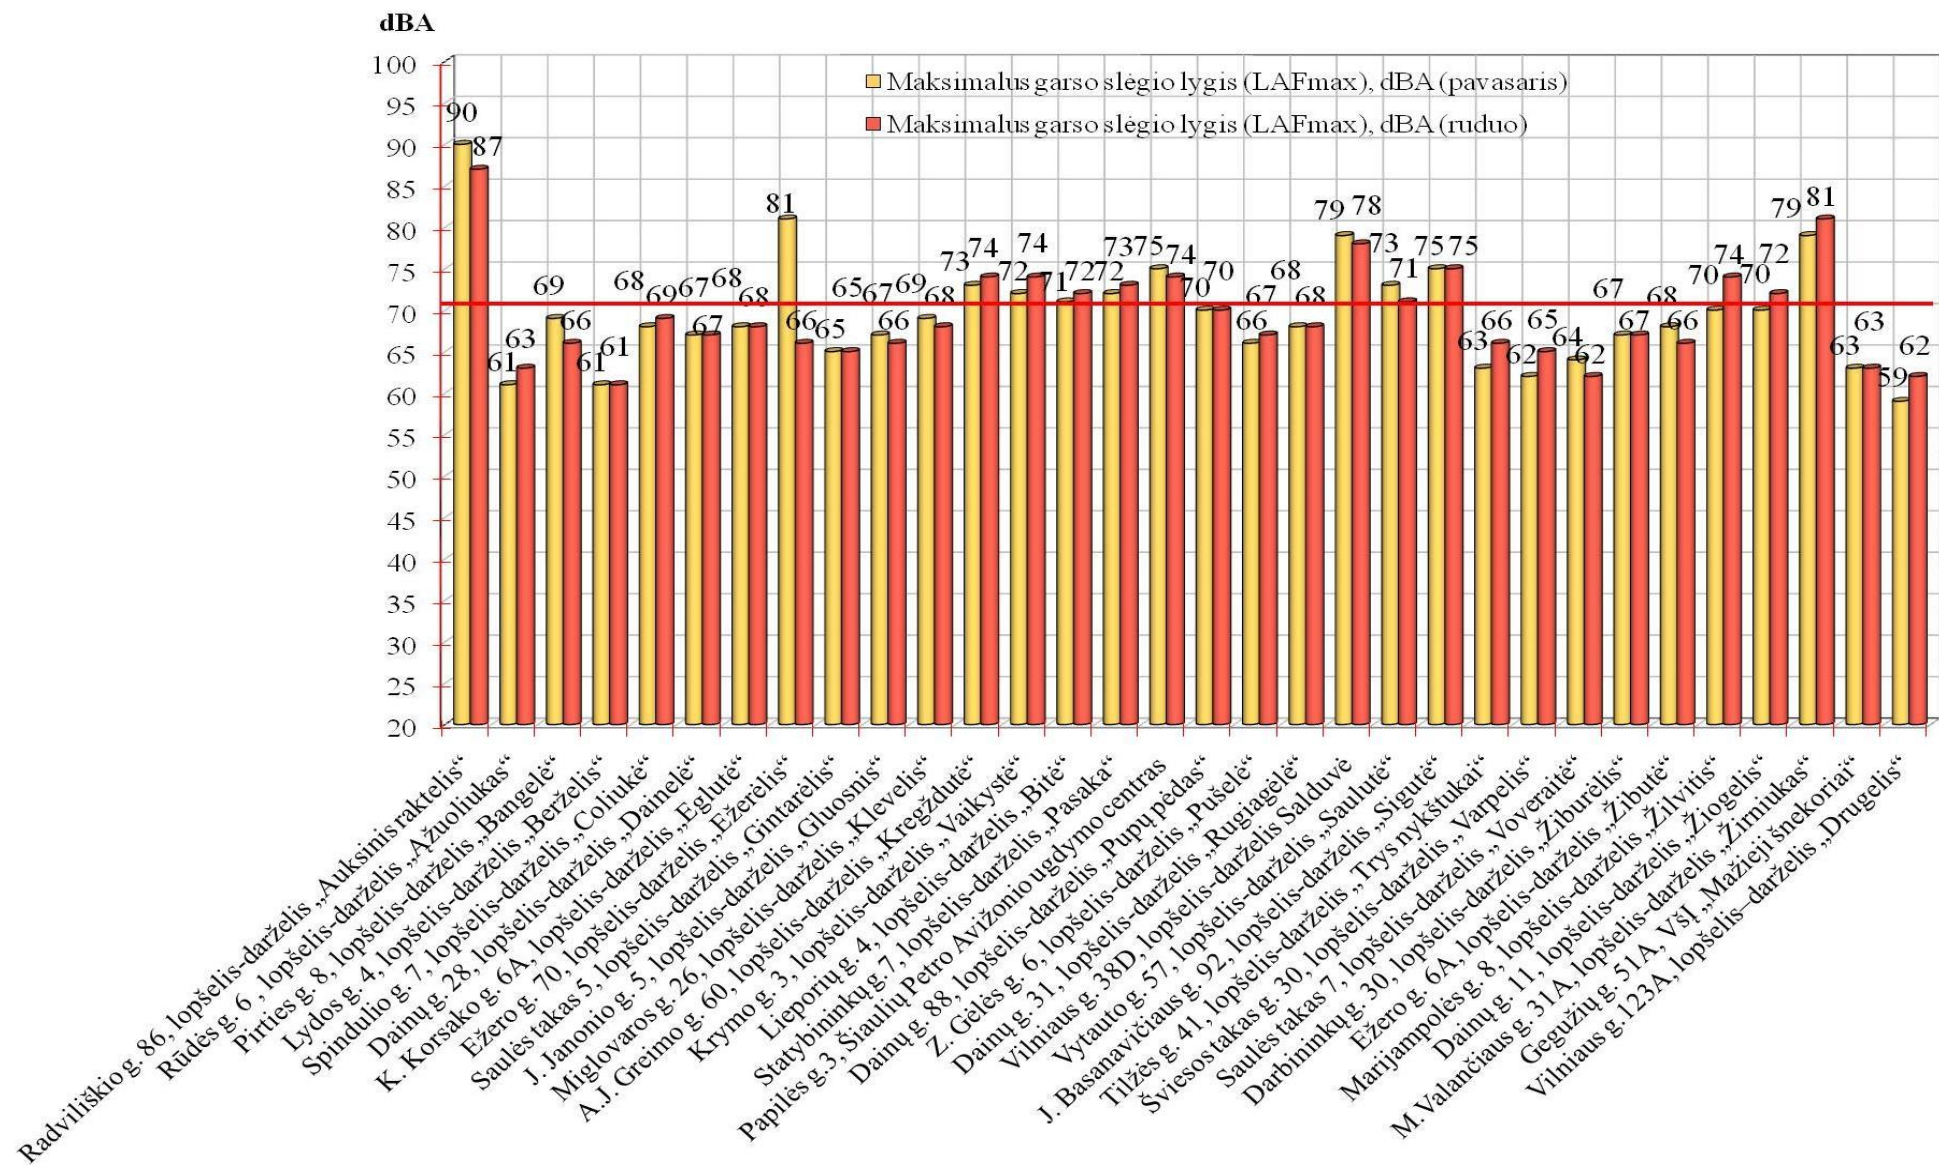

6 pav. Maksimalaus triukšmo lygio kitimas lopšelių-darželių aplinkoje 2024 m.