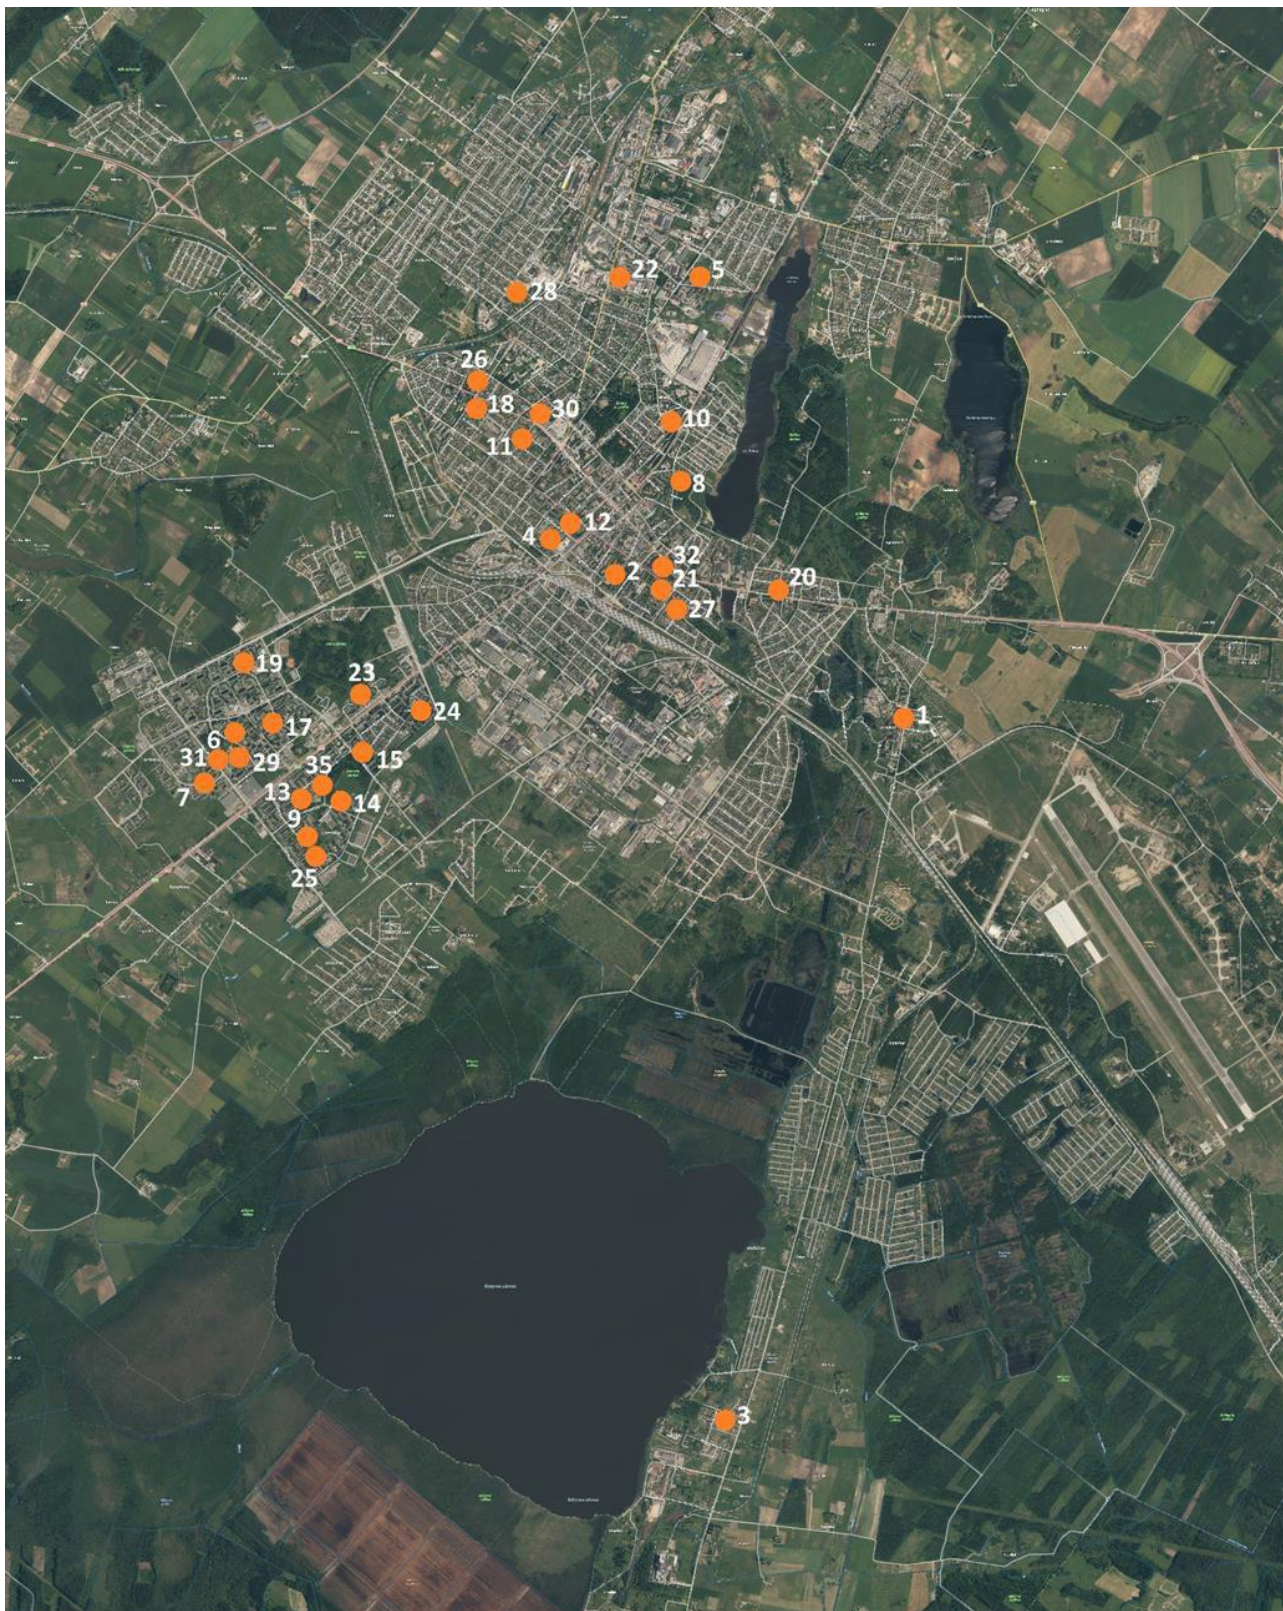

3 pav. Triukšmo matavimo vietos Šiaulių miesto lopšelių-darželių aplinkoje.

4 lentelė. Aplinkos triukšmo matavimo vietos Šiaulių miesto triukšmo mažinimo, prevencijos ir tyliosiose zonose 2024 m.

Eil. Nr.	Triukšmo matavimo vietos adresas, pavadinimas	Koordinatės (LKS 94)	
		X	Y
1	2	3	4
1	Radviliškio g. 86, lopšelis-darželis „Auksinis raktelis“	459874	6198008
2	Rūdės g. 6, lopšelis-darželis „Ažuoliukas“	457179	6199329
3	Pirties g. 8, lopšelis-darželis „Bangelė“	458133	6191445
4	Lydos g. 4, lopšelis-darželis „Berželis“	456541	6199636
5	Spindulio g. 7, lopšelis-darželis „Coliukė“	457943	6201973
6	Dainų g. 28, lopšelis-darželis „Dainelė“	453562	6197761
7	K. Korsako g. 6A, lopšelis-darželis „Eglutė“	453302	6197337
8	Ežero g. 70, lopšelis-darželis „Ežerėlis“	457752	6200086
9	Saulės takas 5, lopšelis-darželis „Gintarėlis“	454220	6196853
10	J. Janonio g. 5, lopšelis-darželis „Gluosnis“	457734	6200691
11	Miglovaros g. 26, lopšelis-darželis „Klevelis“	456238	6200534
12	A.J. Greimo g. 60, lopšelis-darželis „Kregždutė“	456715	6199687
13	Krymo g. 3, lopšelis-darželis „Vaikystė“	454216	6197119
14	Lieporių g. 4, lopšelis-darželis „Bitė“	454599	6197098
15	Statybininkų g.7, lopšelis-darželis „Pasaka“	454798	6197570
16	Papilės g.3, Šiaulių Petro Avižonio ugdymo centras	457406	6201160
17	Dainų g. 88, lopšelis-darželis „Pupų pėdas“	454005	6197944
18	Z. Gėlės g. 6, lopšelio-darželio „Pelėdžiukas“ filialas	455891	6200792
19	Dainų g. 31, lopšelis-darželis „Rugiagėlė“	453719	6198378
20	Vilniaus g. 38D, lopšelis-darželis Salduvė	458881	6199065
21	Vytauto g. 57, lopšelis-darželis „Saulutė“	457634	6199168
22	J. Basanavičiaus g. 92, lopšelis-darželis „Sigutė“	457149	6202008
23	Tilžės g. 41, lopšelis-darželis „Trys nykštukai“	454806	6198111
24	Šviesos takas g. 30, lopšelis-darželis „Varpelis“	455340	6198026
25	Saulės takas 7, lopšelis-darželis „Voveraitė“	454290	6196784
26	Darbininkų g. 30, lopšelis-darželis „Pelėdžiukas“	455821	6201108
27	Ežero g. 6A, lopšelis-darželis „Žibutė“	457689	6198981
28	Marijampolės g. 8, lopšelis-darželis „Žilvitis“	456185	6201904
29	Dainų g. 11, lopšelis-darželis „Žiogelis“	453377	6198036
30	M. Valančiaus g. 31A, lopšelis-darželis „Žirniukas“	456434	6200829
31	Gegužių g. 51A, VšĮ „Mažieji šnekoriai“	453490	6197573
32	Vilniaus g.123A, lopšelis-darželis „Drugelis“	457672	6199314
33	Vilniaus g. 247B, VšĮ Šiaulių Jėzuitų mokykla	456715	6200276
34	A. Mickevičiaus g. 9, Centro pradinė mokykla	456827	6200080
35	Krymo g. 1, VšĮ „Smalsieji pabiručiai“	454449	6197301
36	Dainų g.15, „Saulės" pradinė mokykla	453401	6198227
37	Dainų g. 45, Dainų progimnazija	454082	6197895
38	Dariaus ir Girėno g. 22, Gegužių progimnazija	454513	6196573
39	K. Korsako g.10, Gytarių progimnazija	453089	6197406
40	Vytauto g. 132, Jovaro progimnazija	456451	6200111
41	P. Višinskio g. 16, „Juventos“ progimnazija	457092	6199422
42	Dvaro g.129, Vinco Kudirkos progimnazija	457560	6200953
43	Birutės g.40, Medelyno progimnazija	456136	6201742
44	Tilžės g. 85, Ragainės progimnazija	456176	6199054