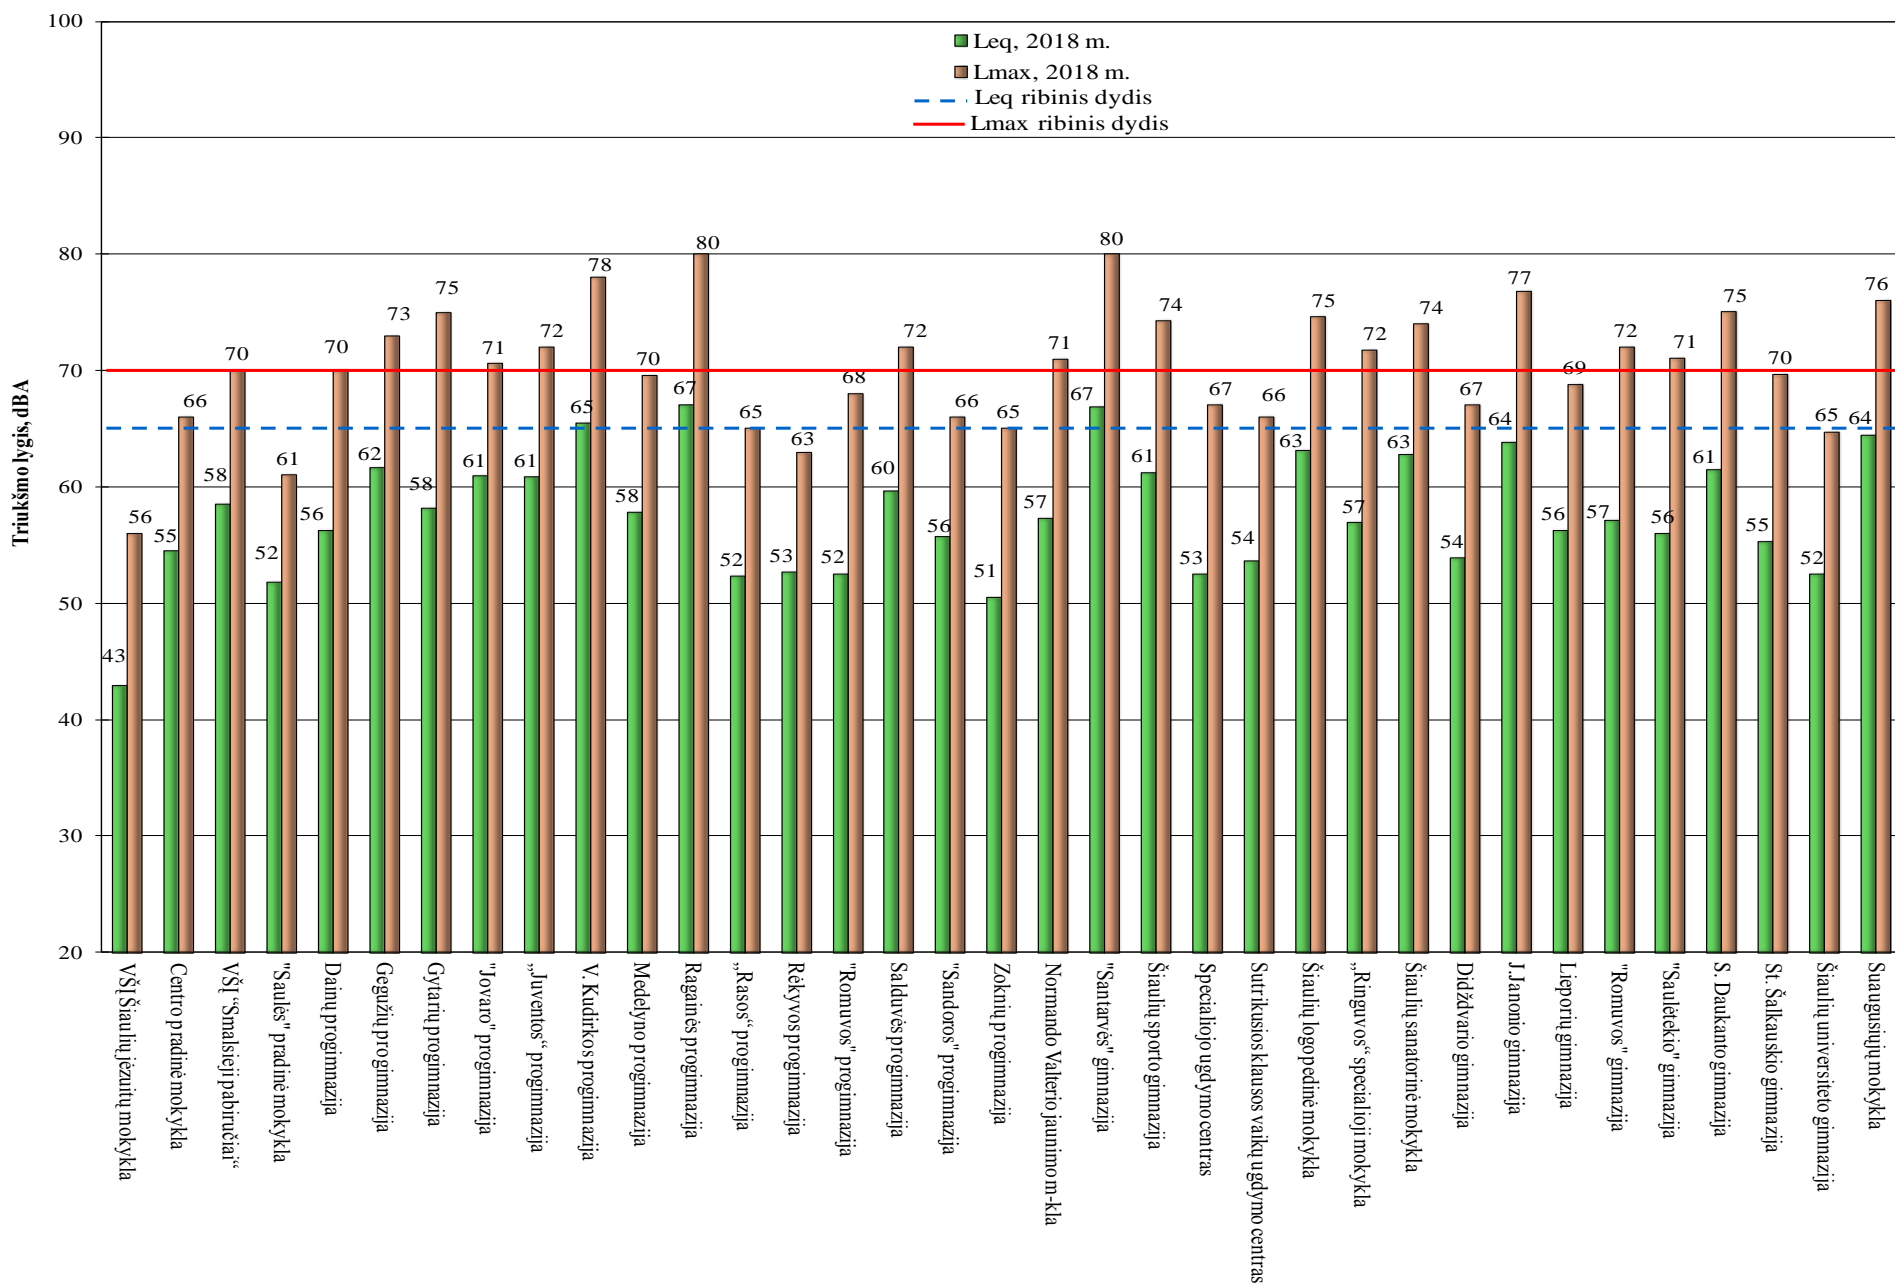

Triukšmo tyrimai Šiaulių mieste (mokyklos) 2018 m.