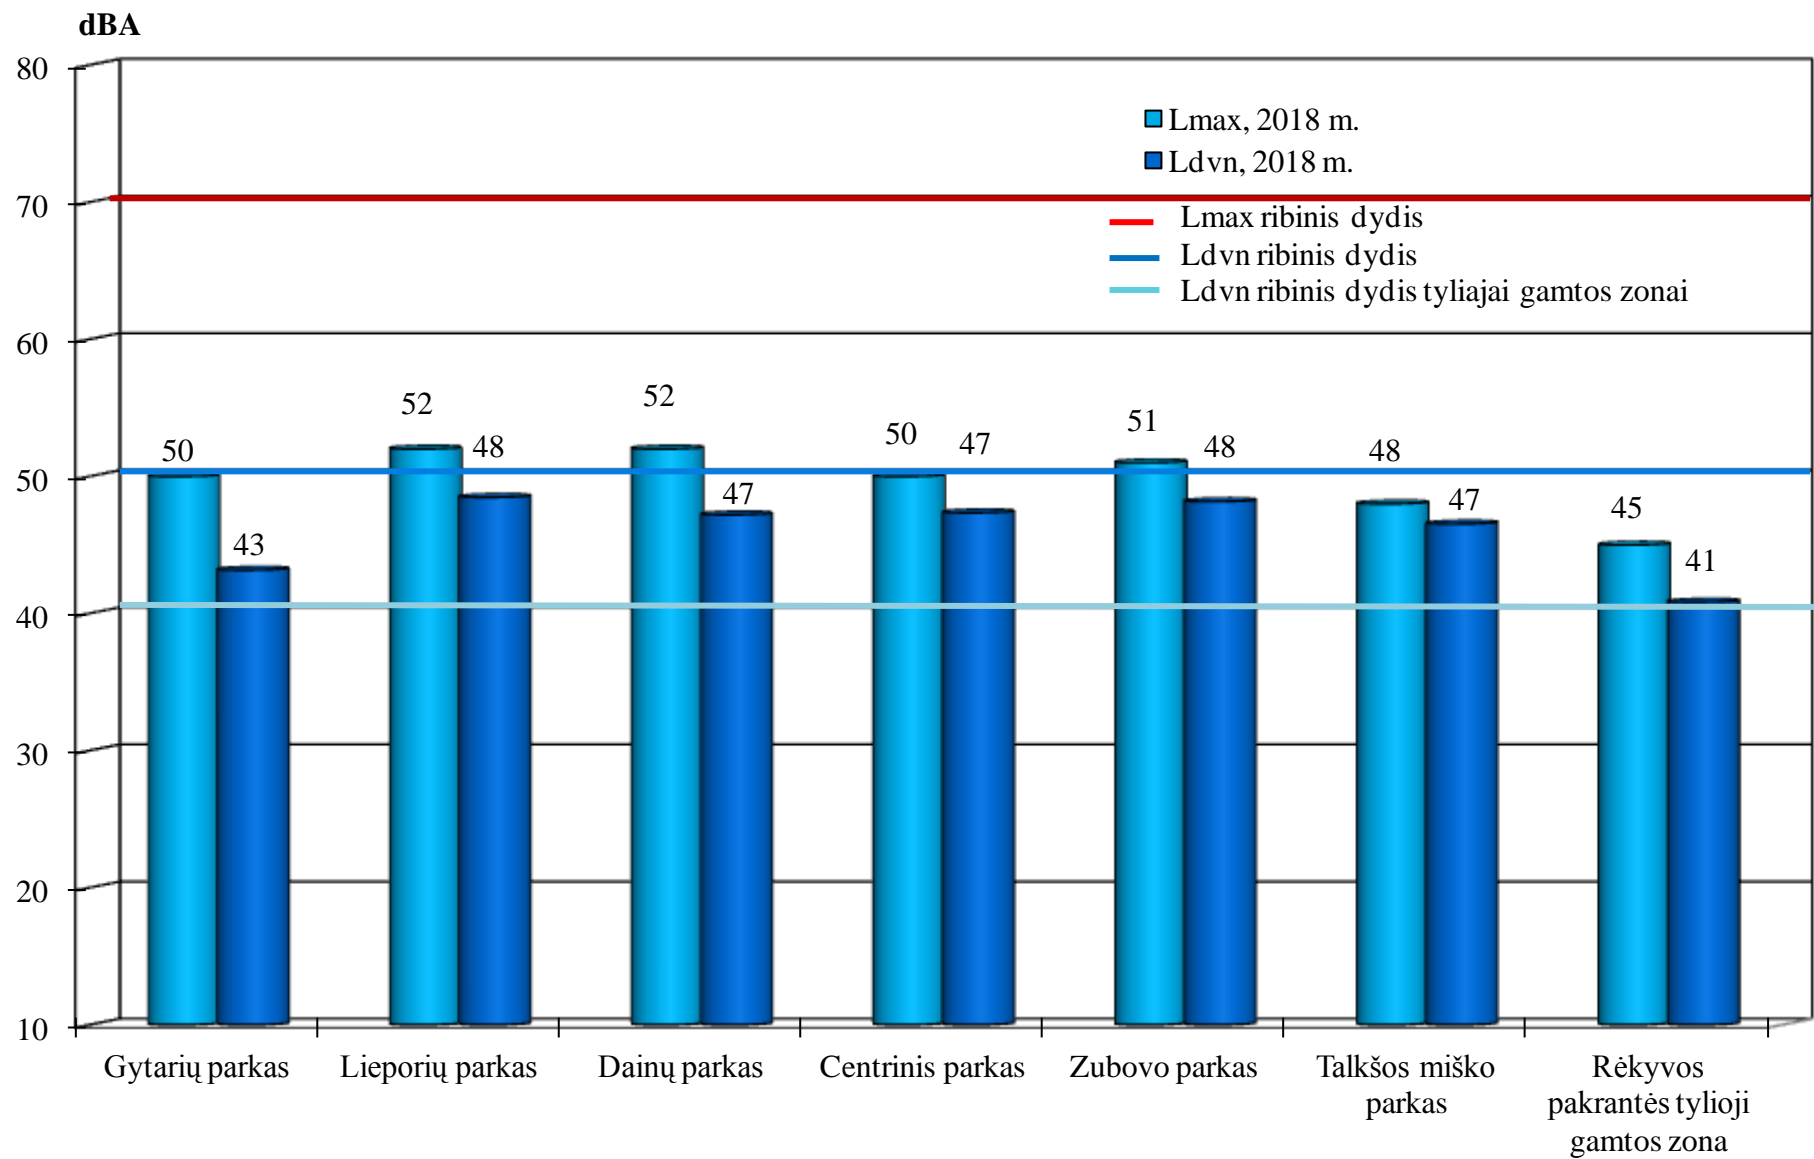

2 lentelė. Šiaulių miesto tyliosios viešosios ir tyliosios gamtos zonos

Eil. Nr.	Tyliosios zonos pavadinimas	Išmatuota triukšmo lygis (L_{max}/L_{dvn}), dBA
1	Gytarių parko tylioji viešoji zona	50/43
2	Lieporių parko tylioji viešoji zona	52/48
3	Dainų parko tylioji viešoji zona	52/47
4	Centrinio parko tylioji viešoji zona	50/47
5	Zubovo parko tylioji viešoji zona	51/48
6	Talkšos miško parko tylioji viešoji zona	48/47
7	Rėkyvos pakrantės tylioji gamtos zona	45/41
*Triukšmo ribiniai dydžiai (L_{max}/L_{dvn}) tyliosioms zonoms		70/50
**Triukšmo ribiniai dydžiai (L_{max}/L_{dvn}) tyliosioms gamtos zonoms		70/40

- Lietuvos higienos norma HN 33:2011 „Triukšmo ribiniai dydžiai gyvenamuosiuose ir visuomeninės paskirties pastatuose bei jų aplinkoje” (Žin., 2011, Nr. 75-3638).

** Aplinkos triukšmo prevencijos veiksnių organizavimo ir įgyvendinimo pavyzdinis modelis, Vilnius 2012m. ,(<http://nvspl.lt/nvspl/m/m_files/wfiles/file221.pdf>)

Triukšmo tyrimai Šiaulių miesto tyliosiose viešose zonose 2018 m.