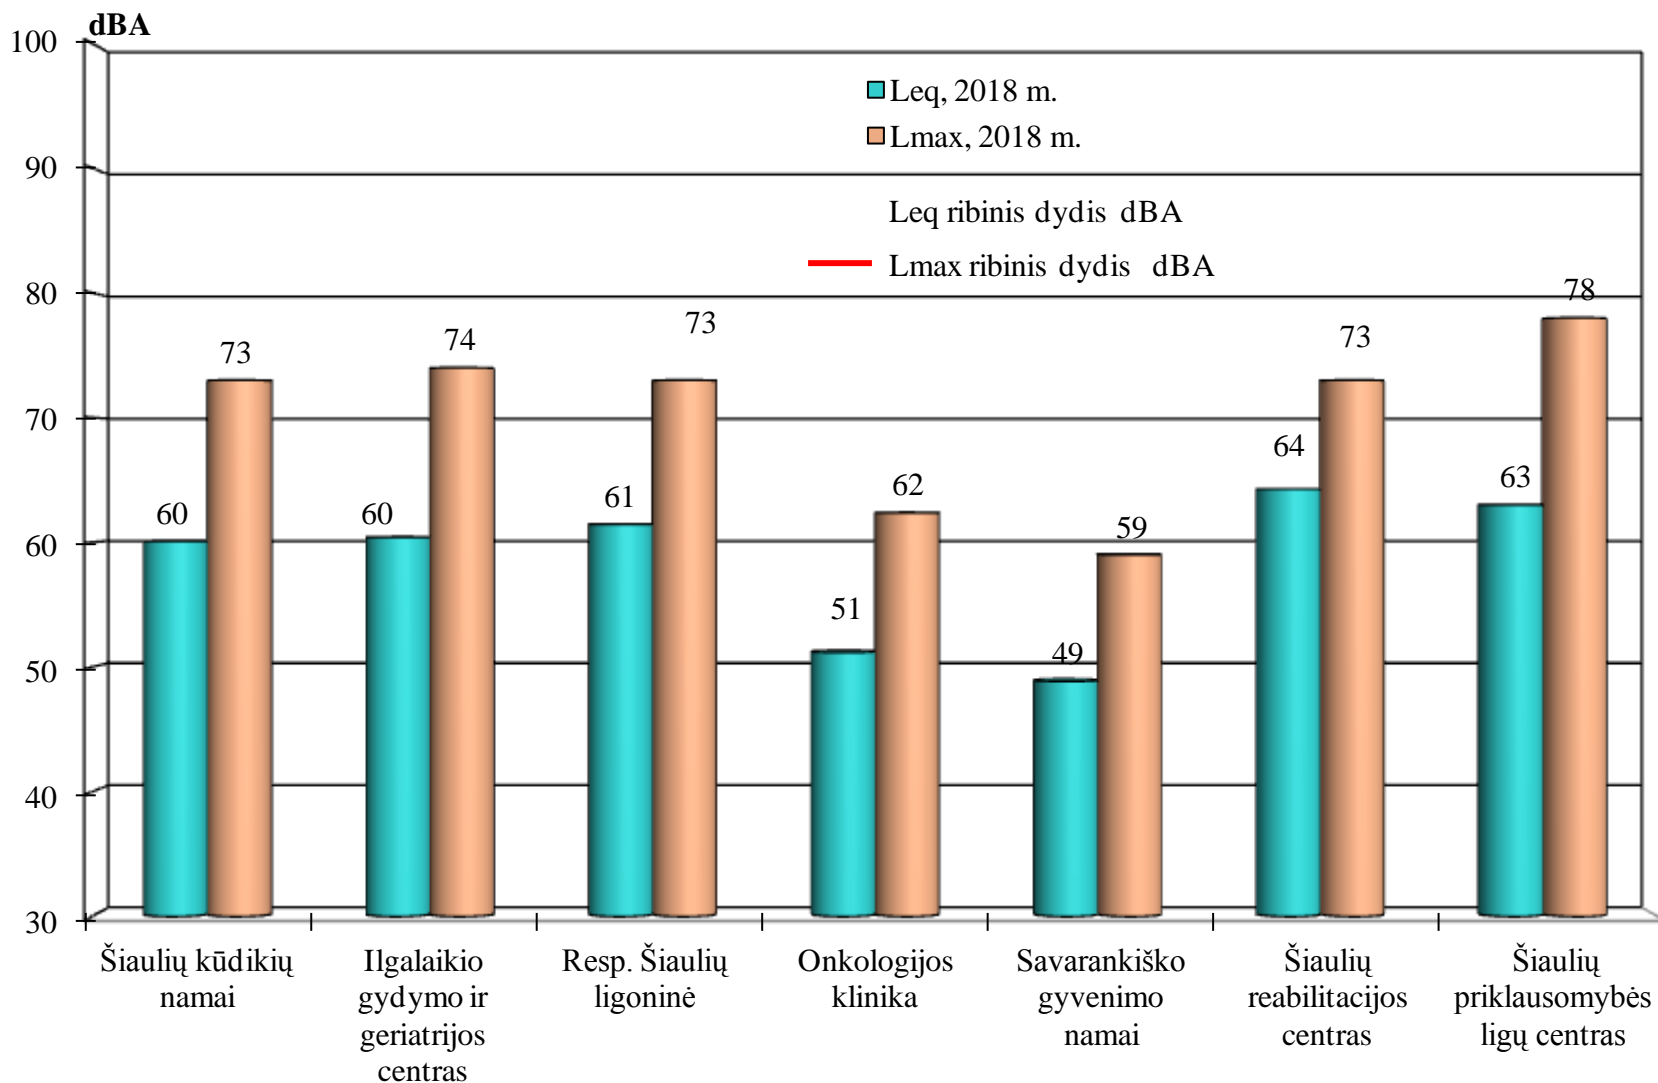

Triukšmo tyrimai Šiaulių mieste (gydymo įstaigos)