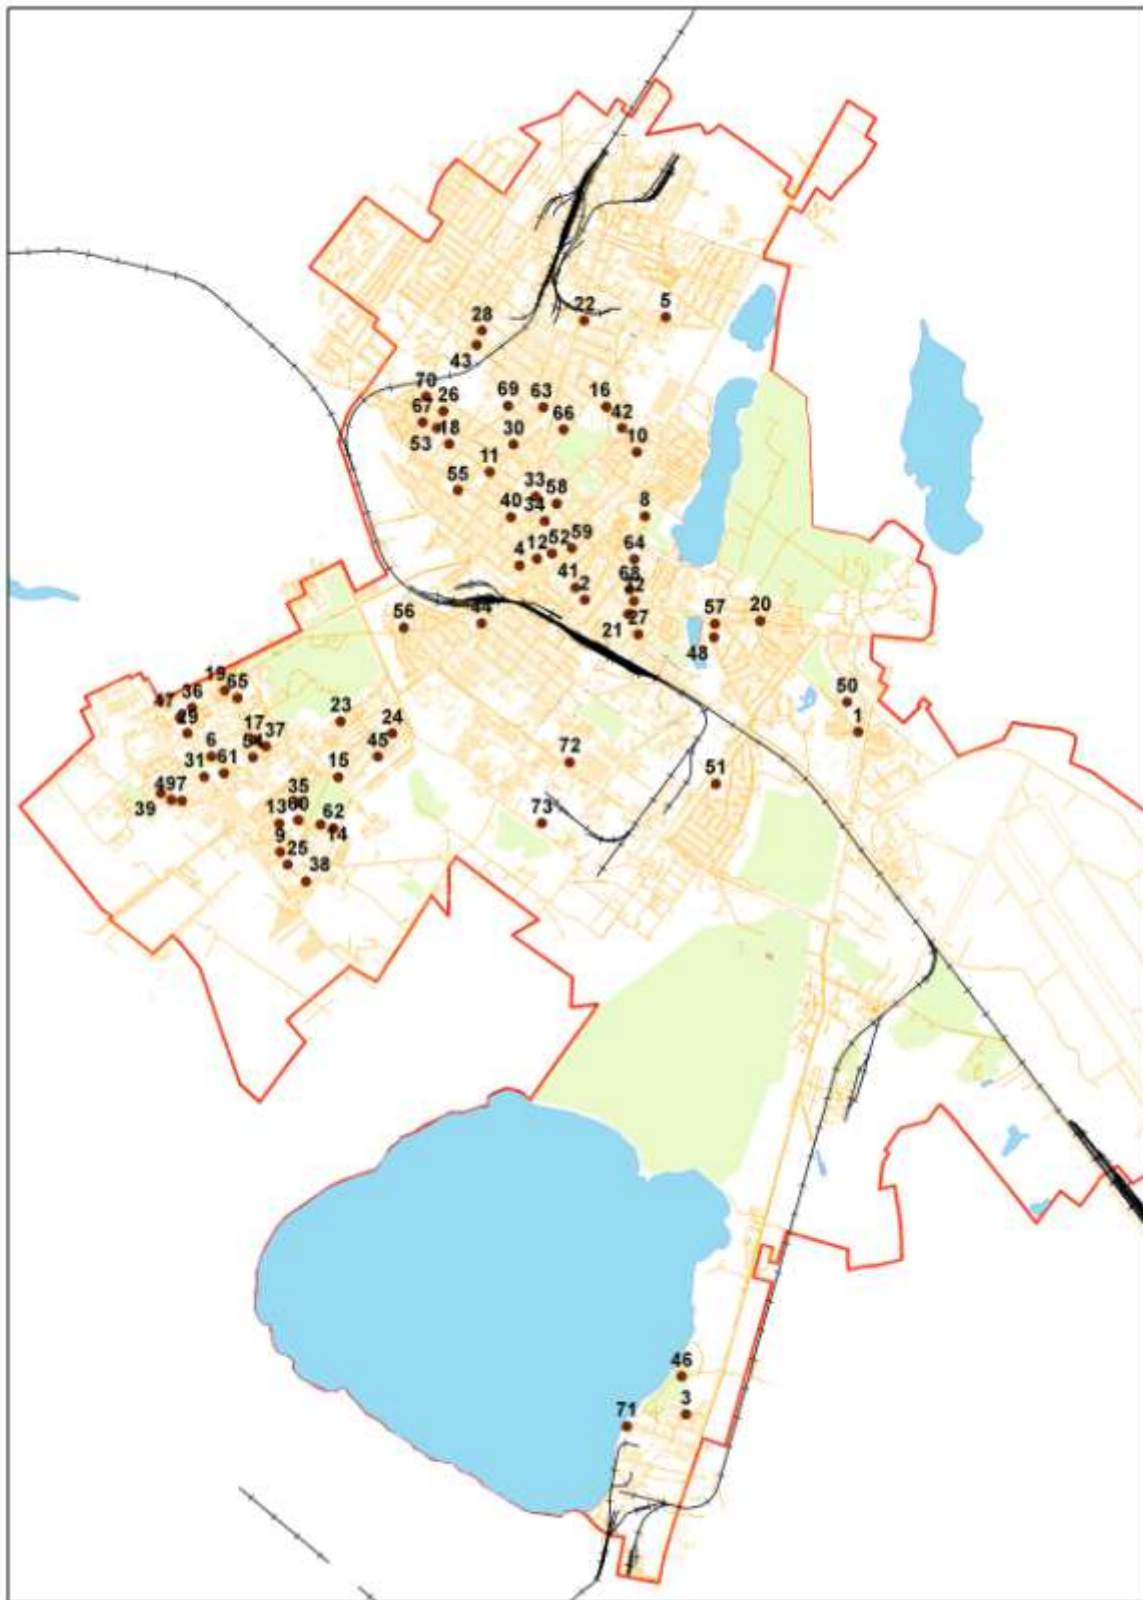

ŠIAULIAI, 2018

1 pav. Triukšmo tyrimo vietų žemėlapis

1 lentelė. Šiaulių miesto autotransporto triukšmo prevencijos zonos
(Lopšeliai – darželiai, mokyklos, ligoninės)

Eil. Nr.	Įstaigos pavadinimas	Adresas	Išmatuota triukšmo lygis (L_{max}/L_{ekv}), dBA
1	2	3	4
1	Lopšelis – darželis “Auksinis raktelis“	Radviliškio g. 86.	83/65
2	Lopšelis – darželis “Ažuoliukas“	Rūdės g. 6	63/49
3	Lopšelis – darželis “Bangelė“	Pirties g. 8	67/54
4	Lopšelis – darželis “Berželis“	Lydos g. 4	52/44
5	Lopšelis – darželis “Coliukė“	Spindulio g. 7	74/60
6	Lopšelis – darželis “Dainelė“	Dainų g. 28	69/57
7	Lopšelis – darželis “Eglutė“	K.Korsako g. 6a	69/56
8	Lopšelis – darželis “Ežerėlis“	Ežero g. 70	78/65
9	Lopšelis – darželis “Gintarėlis“	Saulės takas 5	65/54
10	Lopšelis – darželis “Gluosnis“	J.Janonio g. 5	68/54
11	Lopšelis – darželis “Klevelis“	Miglovaros g. 26	67/53
12	Lopšelis – darželis “Kregždutė“	P.Cvirkos g. 60	72/61
13	Lopšelis – darželis “Kūlverstukas“	Krymo g. 3	68/57
14	Logopedinis lopšelis – darželis	Lieporių g. 4	73/60
15	Lopšelis – darželis “Pasaka“	Statybininkų g. 7	71/61
16	Petro Avižonio regos centras	Papilės g.3	68/55
17	Lopšelis – darželis “Pupų pėdas“	Dainų g. 88	64/54
18	Lopšelis – darželis “Pušėlė“	Z. Gėlės g. 6	72/58
19	Lopšelis – darželis “Rugiagėlė“	Dainų g. 31	69/56
20	Lopšelis – darželis “Salduvė“	Vilniaus g. 38d	75/65
21	Lopšelis – darželis “Saulutė“	Vytauto g. 57	70/61
22	Lopšelis – darželis “Sigutė“	J. Basanavičiaus g. 92	75/62
23	Lopšelis – darželis “Trys nykštukai“	Tilžės g. 41	65/55
24	Lopšelis – darželis “Varpelis“	Šviesos takas g. 30	68/58
25	Lopšelis – darželis “Voveraitė“	Saulės takas 7	65/55
26	Lopšelis – darželis “Žiburėlis“	Darbininkų g. 30	64/52
27	Lopšelis – darželis “Žibutė“	Ežero g. 6a	72/58
28	Lopšelis – darželis “Žilvitis“	Marijampolės g. 8	79/63
29	Lopšelis – darželis “Žiogelis“	Dainų g. 11	67/56
30	Lopšelis – darželis “Žirniukas“	M. Valančiaus g. 31a	72/59
31	VšĮ “Mažieji šnekoriai“ darželis	Gegužių g. 51a	64/51
32	Lopšelis–darželis “Drugelis“	Vilniaus g. 123a	66/54
33	VšĮ Šiaulių jėzuitų mokykla	Vilniaus g. 247b	56/43
34	Centro pradinė mokykla	A. Mickevičiaus g. 9	66/55
35	VšĮ “Smalsieji pabiručiai“	Krymo g. 1	70/58
36	„Saulės“ pradinė mokykla	Dainų g.15	61/52
37	Dainų progimnazija	Dainų g. 45	70/56
38	Gegužių progimnazija	Dariaus ir Girėno g.22	73/62