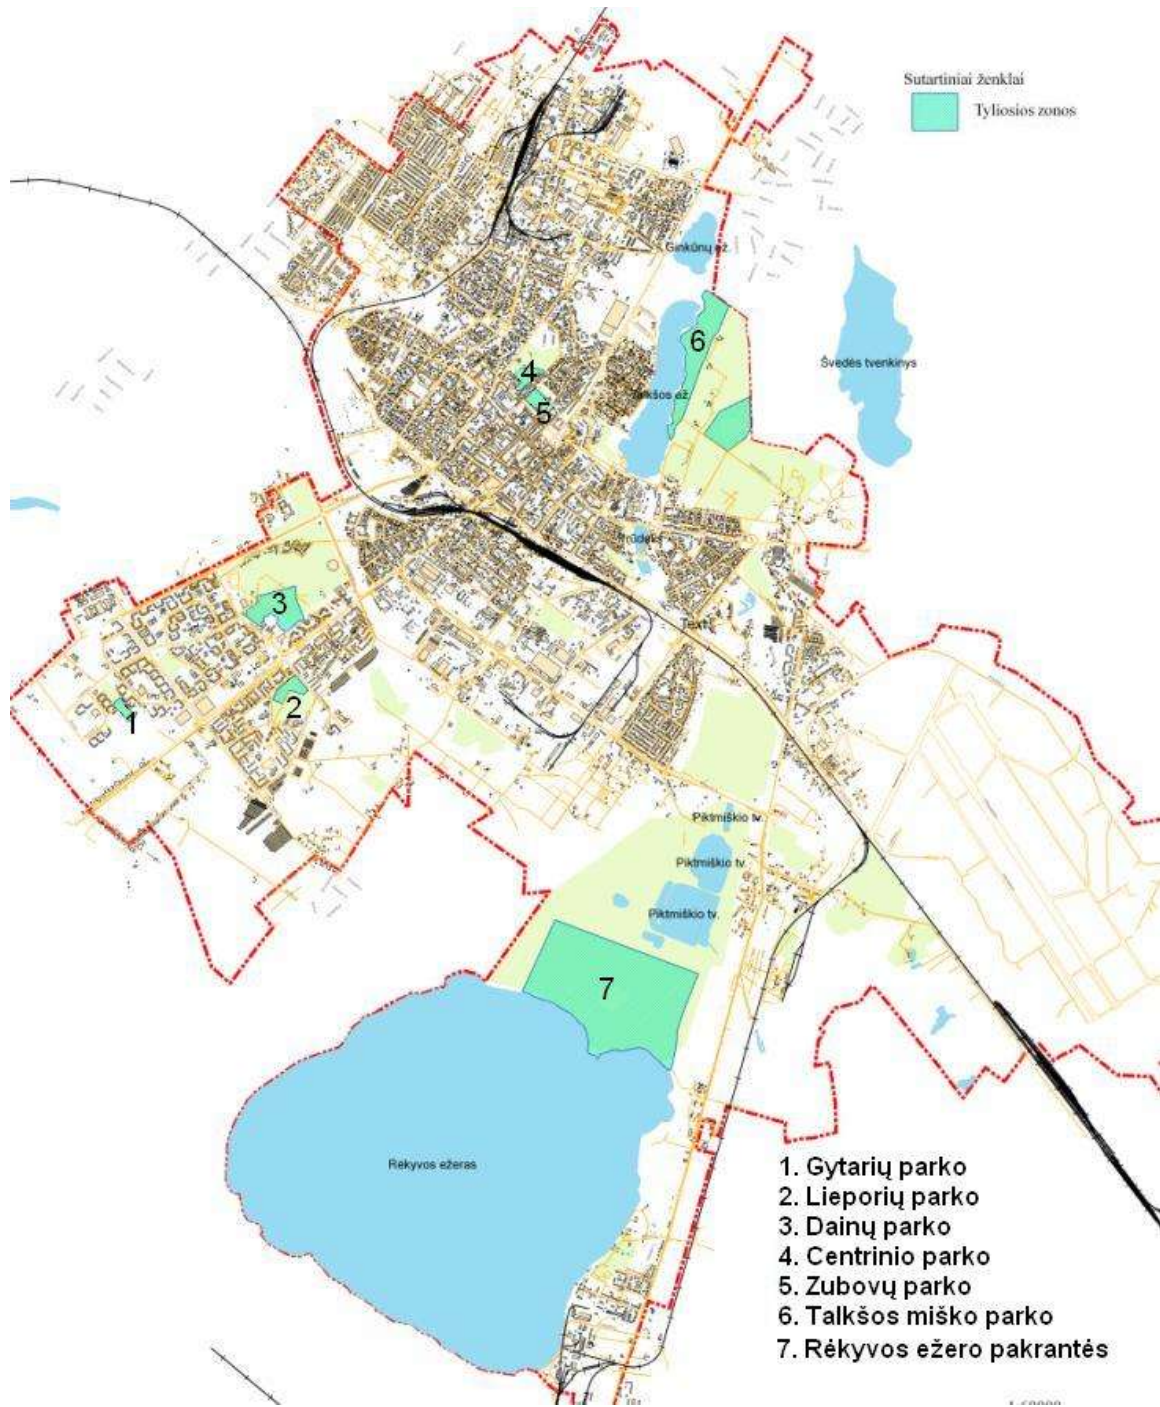

2 lentelė. Šiaulių miesto tyliosios viešosios ir tyliosios gamtos zonos

2 pav. Šiaulių m. tyliosios zonos

2 lentelė. Šiaulių miesto tyliosios viešosios ir tyliosios gamtos zonos

Eil. Nr.	Tyliosios zonos pavadinimas	Išmatuota triukšmo lygis (L_{max}/L_{dvn}), dBA
1	Gytarių parko tylioji viešoji zona	50/43
2	Lieporių parko tylioji viešoji zona	52/48
3	Dainų parko tylioji viešoji zona	52/47
4	Centrinio parko tylioji viešoji zona	50/47
5	Zubovo parko tylioji viešoji zona	51/48
6	Talkšos miško parko tylioji viešoji zona	48/47
7	Rėkyvos pakrantės tylioji gamtos zona	45/41
*Triukšmo ribiniai dydžiai (L_{max}/L_{dvn}) tyliosioms zonoms		70/50
**Triukšmo ribiniai dydžiai (L_{max}/L_{dvn}) tyliosioms gamtos zonoms		70/40

- Lietuvos higienos norma HN 33:2011 „Triukšmo ribiniai dydžiai gyvenamuosiuose ir visuomeninės paskirties pastatuose bei jų aplinkoje” (Žin., 2011, Nr. 75-3638).

** Aplinkos triukšmo prevencijos veiksnių organizavimo ir įgyvendinimo pavyzdinis modelis, Vilnius 2012m. ,(<http://nvspl.lt/nvspl/m/m_files/wfiles/file221.pdf>)