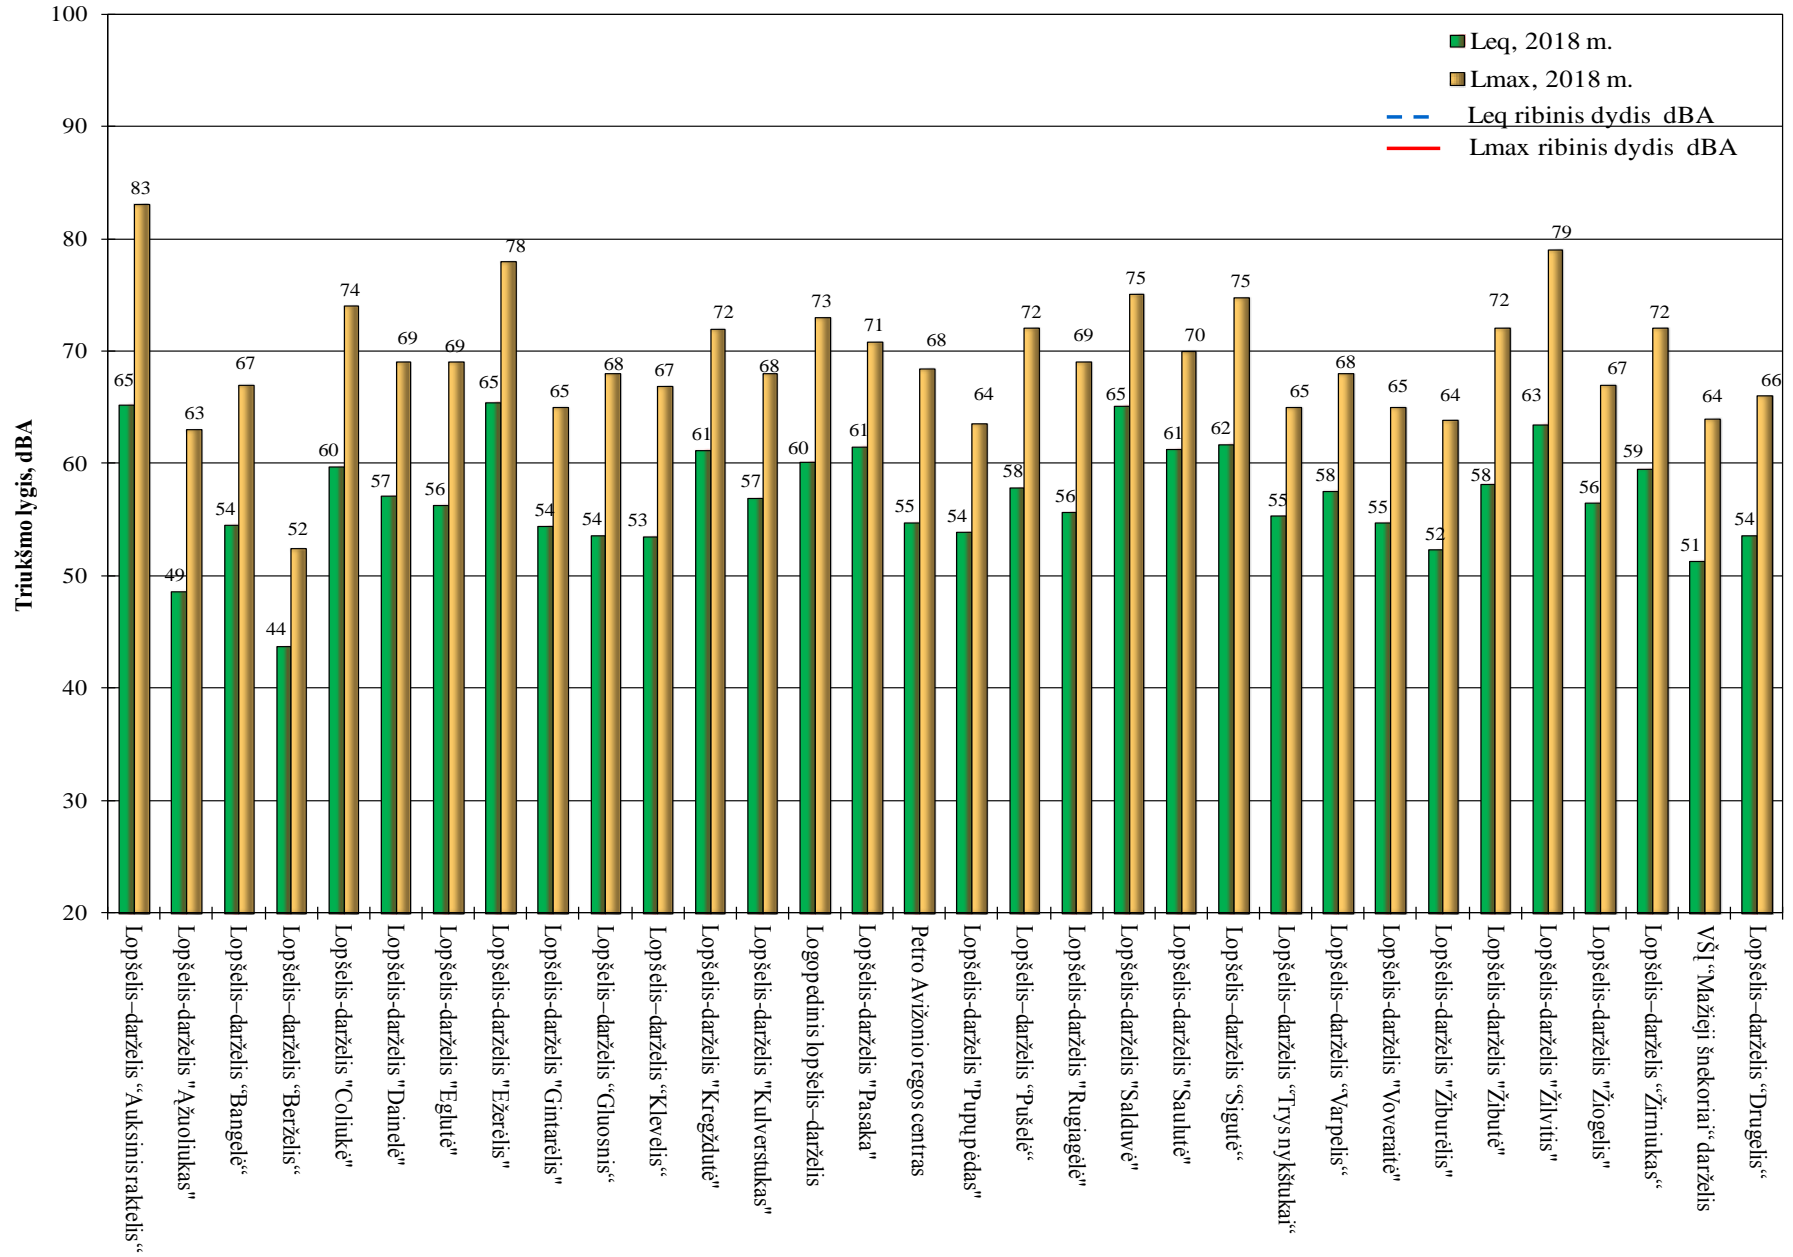

1	2	3	4
39	Gytarių progimnazija	K. Korsako g.10	75/58
40	Jovaro progimnazija	Vytauto g. 132	71/61
41	„Juventos“ progimnazija	P. Višinskio g. 16	72/61
42	Vinco Kudirkos progimnazija	Dvaro g. 129	78/65
43	Medelyno progimnazija	Birutės g. 40	70/58
44	Ragainės progimnazija	Tilžės g. 85	80/67
45	„Rasos“ progimnazija	Tiesos g. 1	65/52
46	Rėkyvos progimnazija	Poilsio g. 1	63/53
47	„Romuvos“ progimnazija	Dainų g. 13	68/52
48	Salduvės progimnazija	K.Kalinausko g. 19	72/60
49	„Sandoros“ progimnazija	K.Korsako g. 8	66/56
50	Zoknių progimnazija	Radviliškio g. 66	65/51
51	Šiaulių Normando Valterio jaunimo m-kla	Pabalių g. 63	71/57
52	„Santarvės“ progimnazija	Vytauto g.113	80/67
53	Šiaulių sporto gimnazija	Vilniaus g. 297	74/61
54	Specialiojo ugdymo centras	Dainų g. 96	67/53
55	Šiaulių logopedinė mokykla	Vytauto g. 235	75/63
56	Šiaulių „Ringuvos“ specialioji mokykla	Žaliūkių g. 76	72/57
57	Šiaulių sanatorinė mokykla	K.Kalinausko g.17	74/63
58	Didždvario gimnazija	Vilniaus g. 188	67/54
59	J. Janonio gimnazija	Tilžės g. 137	77/64
60	Lieporių gimnazija	V.Grinkevičiaus g. 22	69/56
61	„Romuvos“ gimnazija	Dainų g. 7	72/57
62	„Saulėtekio“ gimnazija	Lieporių g. 2	71/56
63	Simono Daukanto gimnazija	S. Daukanto g. 71	75/61
64	Stasio Šalkausko gimnazija	S. Šalkauskio g. 3	70/55
65	VšĮ Šiaulių universiteto gimnazija	Dainų g. 33	65/52
66	Suaugusiųjų mokykla	Žemaitės g. 83a	76/64
67	Šiaulių sutrikusio vystymosi kūdikių namai	Vilniaus g. 303	73/60
68	Ilgalaikio gydymo ir geriatrijos centras	Vilniaus g. 125	74/60
69	Respublikinė Šiaulių ligoninė	V.Kudirkos g. 99	73/61
70	Onkologijos klinika	Darželio g. 10	62/51
71	Savarankiško gyvenimo namai	Energetikų g. 20a	59/49
72	Reabilitacijos centras	Pramonės g. 15a	73/64
75	Priklausomybės ligų centras	Daubos g. 3	78/63
*Triukšmo ribiniai dydžiai (Lmax/Lekv)			70/65

*Lietuvos higienos norma HN 33:2011 „Triukšmo ribiniai dydžiai gyvenamuosiuose ir visuomeninės paskirties pastatuose bei jų aplinkoje” (Žin., 2011, Nr. 75-3638).

Triukšmo tyrimai Šiaulių mieste (lopšeliai-darželiai) 2018 m.