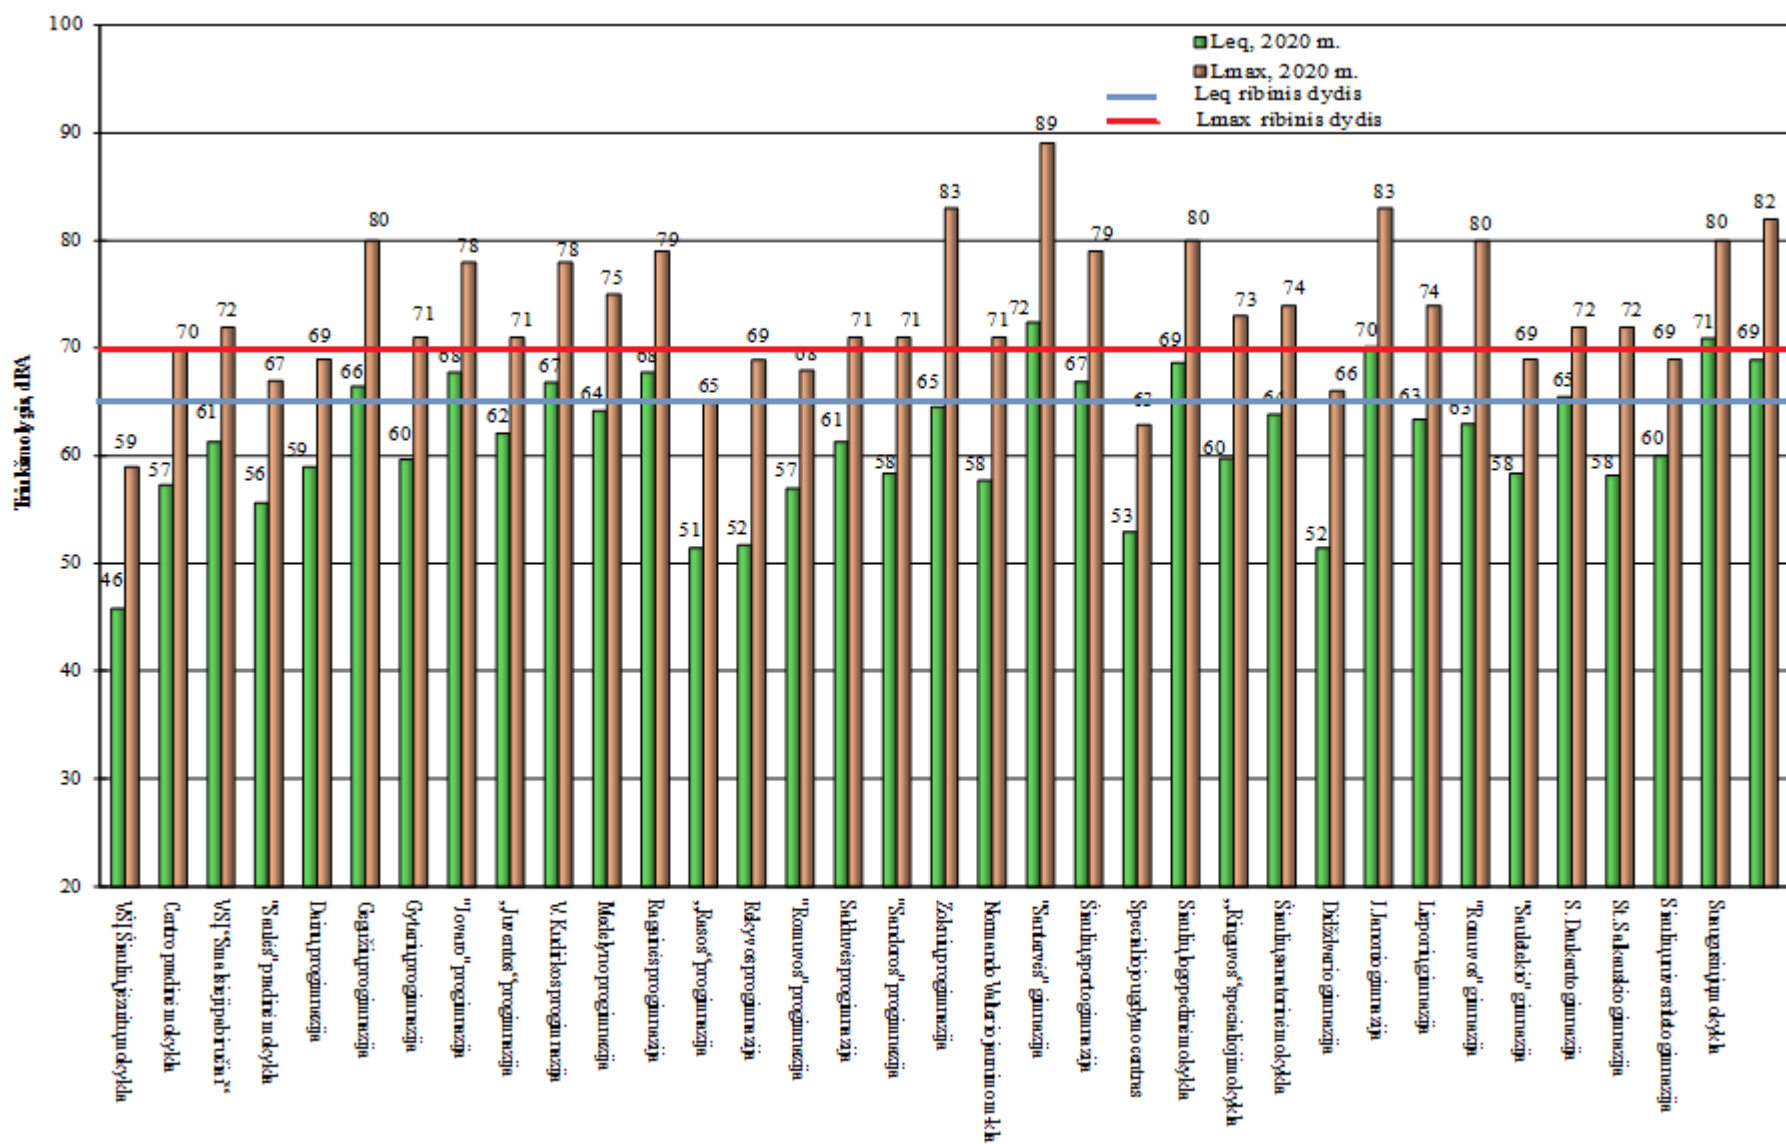

2 pav. Triukšmo lygio kitimas lopšelių-darželių aplinkoje 2020 m. balandžio, gegužės mėn.

3 pav. Triukšmo lygio kitimas mokyklų aplinkoje 2020 m. balandžio, gegužės mėn.