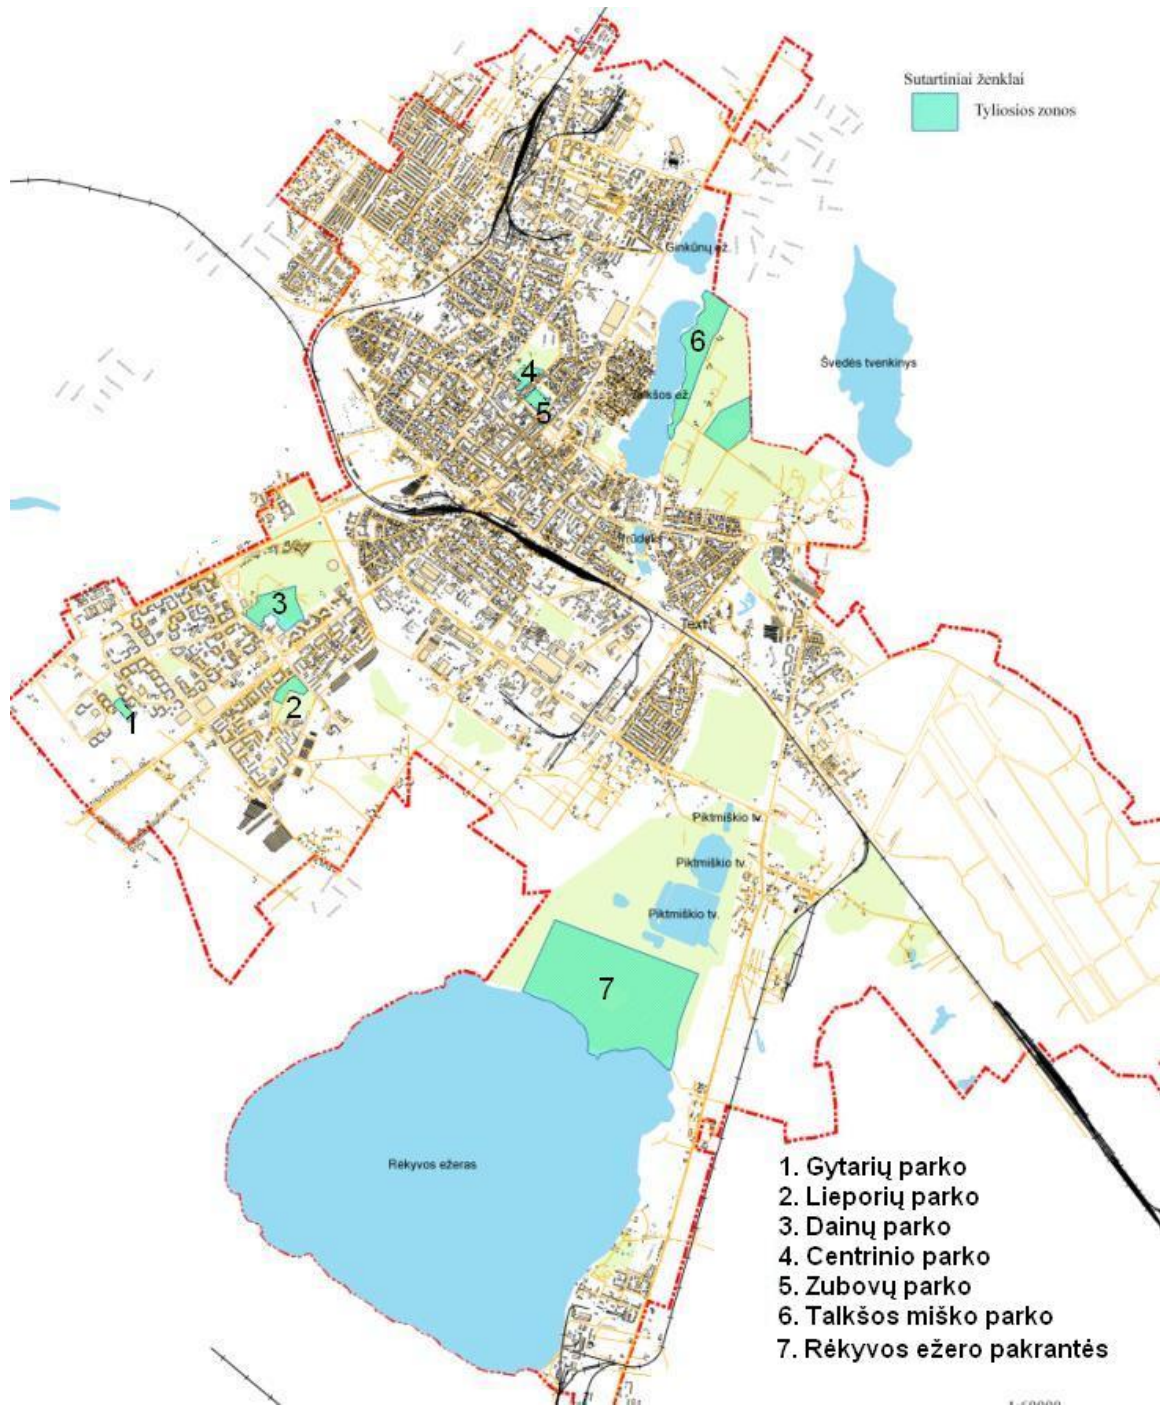

4 pav. Triukšmo lygio kitimas gydymo įstaigų aplinkoje 2020 m. balandžio, gegužės mėn.

2 lentelė. Išmatuotas triukšmo lygis Šiaulių miesto tyliosiose zonose

5 pav. Šiaulių miesto tyliosios zonos

2 lentelė. Išmatuotas triukšmo lygis Šiaulių miesto tyliosiose zonose

Eil. Nr.	Tyliosios zonos pavadinimas	Išmatuotas triukšmo lygis (L_{max}/L_{dvn}), dBA
1	Gytarių parko tylioji zona	48/45
2	Lieporių parko tylioji zona	51/47
3	Dainų parko tylioji zona	49/47
4	Centrinio parko tylioji zona	52/47
5	Zubovo parko tylioji zona	49/48
6	Talkšos miško parko tylioji zona	47/45
7	Rėkyvos pakrantės tylioji gamtos zona	46/39
*Triukšmo ribiniai dydžiai (L_{max}/L_{dvn}) tyliosioms zonoms		70/50
**Triukšmo ribiniai dydžiai (L_{max}/L_{dvn}) tyliosioms gamtos zonoms		70/40

- Lietuvos higienos norma HN 33:2011 „Triukšmo ribiniai dydžiai gyvenamuosiuose ir visuomeninės paskirties pastatuose bei jų aplinkoje” (Žin., 2011, Nr. 75-3638).

** Aplinkos triukšmo prevencijos veiksnių organizavimo ir įgyvendinimo pavyzdinis modelis, Vilnius 2012m. ,(<http://nvspl.lt/nvspl/m/m_files/wfiles/file221.pdf>)