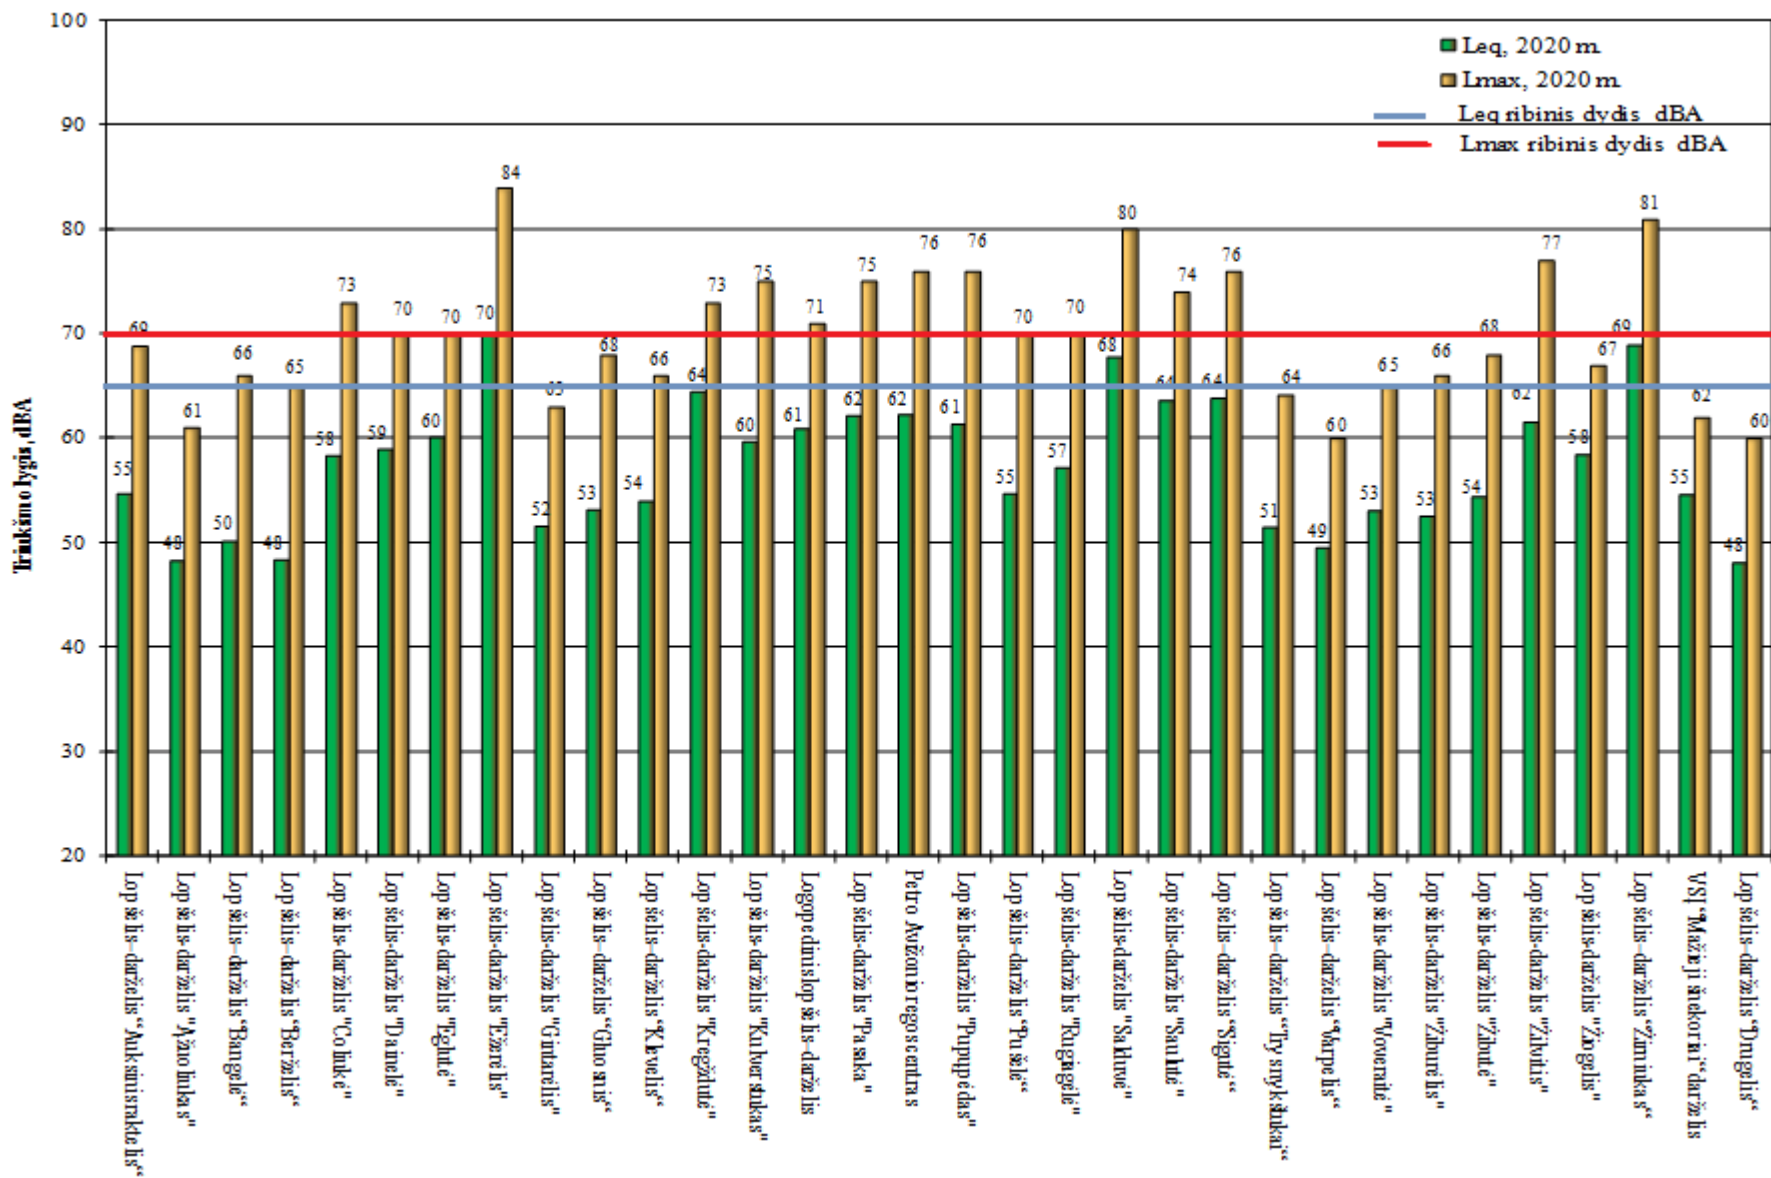

1	2	3	4
39	Gytarių progimnazija	K. Korsako g.10	71/60
40	Jovaro progimnazija	Vytauto g. 132	78/68
41	„Juventos“ progimnazija	P. Višinskio g. 16	71/62
42	Vinco Kudirkos progimnazija	Dvaro g. 129	78/67
43	Medelyno progimnazija	Birutės g. 40	75/64
44	Ragainės progimnazija	Tilžės g. 85	79/68
45	„Rasos“ progimnazija	Tiesos g. 1	65/51
46	Rėkyvos progimnazija	Poilsio g. 1	69/52
47	„Romuvos“ progimnazija	Dainų g. 13	68/57
48	Salduvės progimnazija	K.Kalinausko g. 19	71/61
49	„Sandoros“ progimnazija	K.Korsako g. 8	71/58
50	Zoknių progimnazija	Radviliškio g. 66	83/65
51	Šiaulių Normando Valterio jaunimo m-kla	Pabalių g. 63	71/58
52	„Santarvės“ progimnazija	Vytauto g.113	89/72
53	Šiaulių sporto gimnazija	Vilniaus g. 297	79/67
54	Specialiojo ugdymo centras	Dainų g. 96	63/53
55	Šiaulių logopedinė mokykla	Vytauto g. 235	80/69
56	Šiaulių „Ringuvos“ specialioji mokykla	Žaliūkių g. 76	73/60
57	Šiaulių sanatorinė mokykla	K.Kalinausko g.17	74/64
58	Didždvario gimnazija	Vilniaus g. 188	66/52
59	J. Janonio gimnazija	Tilžės g. 137	83/70
60	Lieporių gimnazija	V.Grinkevičiaus g. 22	74/63
61	„Romuvos“ gimnazija	Dainų g. 7	80/63
62	„Saulėtekio“ gimnazija	Lieporių g. 2	69/58
63	Simono Daukanto gimnazija	S. Daukanto g. 71	72/65
64	Stasio Šalkausko gimnazija	S. Šalkauskio g. 3	72/58
65	VšĮ Šiaulių universiteto gimnazija	Dainų g. 33	69/60
66	Suaugusiųjų mokykla	Žemaitės g. 83a	80/71
67	Šiaulių sutrikusio vystymosi kūdikių namai	Vilniaus g. 303	82/69
68	Ilgalaikio gydymo ir geriatrijos centras	Vilniaus g. 125	68/58
69	Respublikinė Šiaulių ligoninė	V.Kudirkos g. 99	73/64
70	Onkologijos klinika	Darželio g. 10	60/45
71	Savarankiško gyvenimo namai	Energetikų g. 20a	55/44
72	Reabilitacijos centras	Pramonės g. 15a	80/68
73	Priklausomybės ligų centras	Daubos g. 3	88/69
*Triukšmo ribiniai dydžiai dienos metu (Lmax/Lekv)			70/65

*Lietuvos higienos norma HN 33:2011 „Triukšmo ribiniai dydžiai gyvenamuosiuose ir visuomeninės paskirties pastatuose bei jų aplinkoje” (Žin., 2011, Nr. 75-3638).