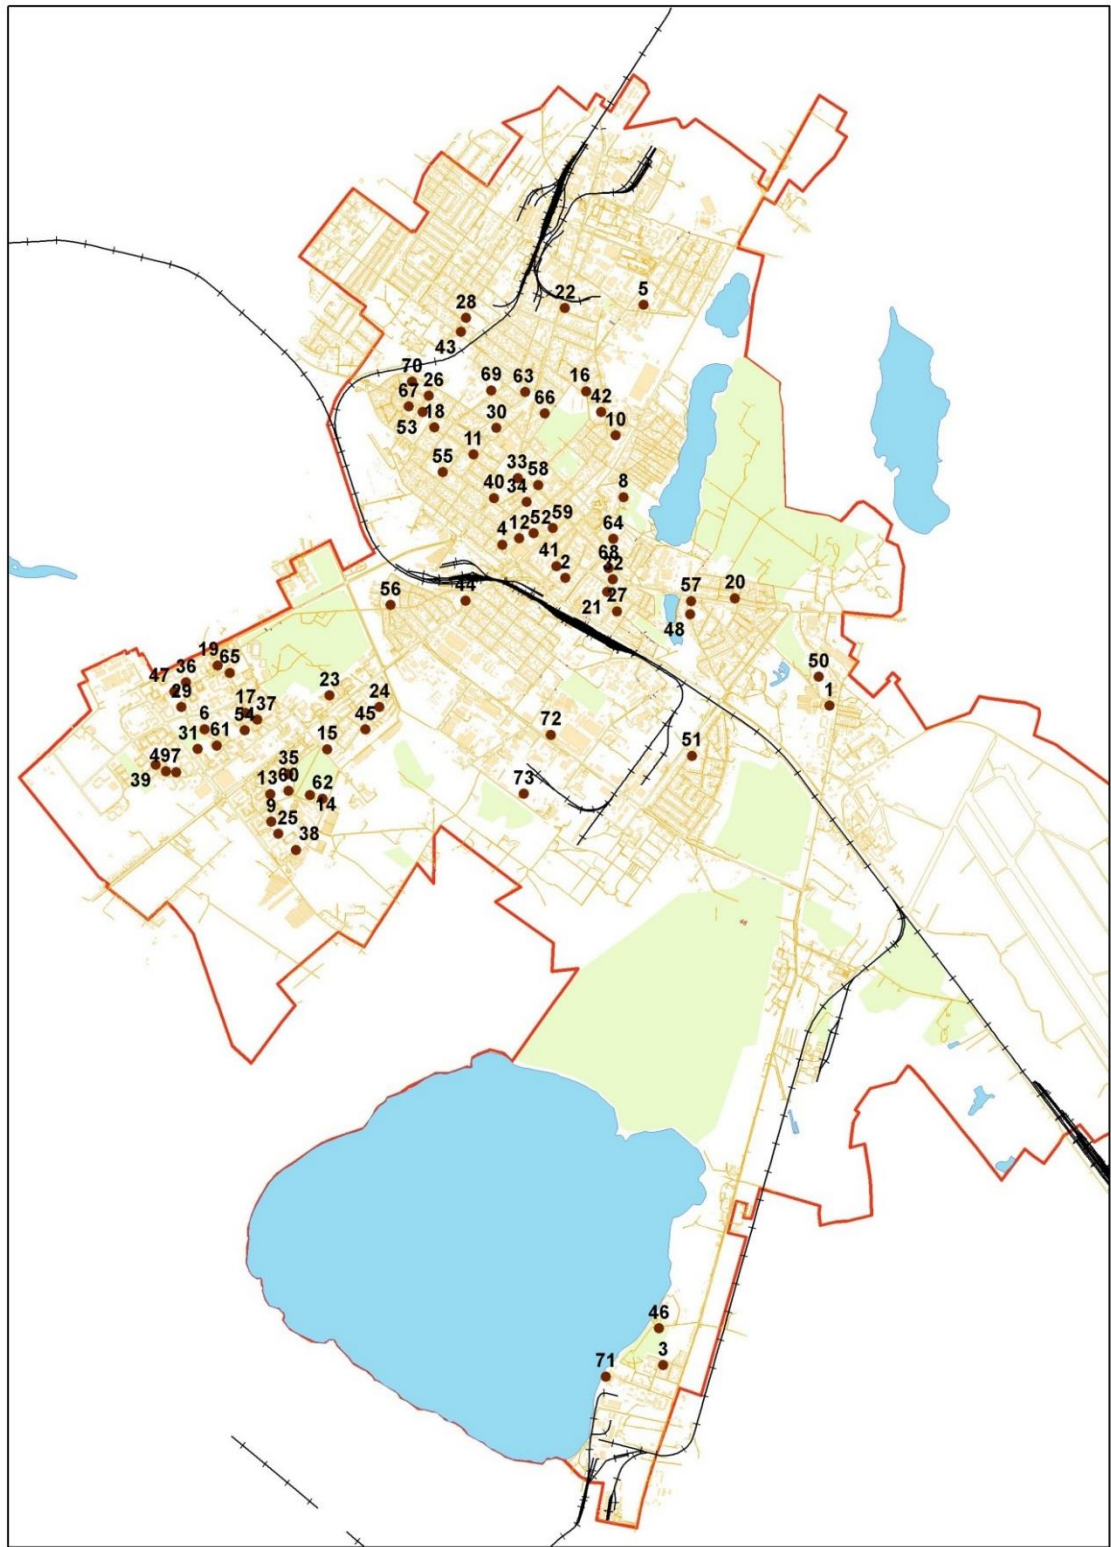

ŠIAULIAI, 2020

1 pav. Triukšmo matavimo vietų schema

1 lentelė. Išmatuotas triukšmo lygis Šiaulių miesto triukšmo prevencijos zonose

Eil. Nr.	Įstaigos pavadinimas	Adresas	Išmatuota triukšmo lygis (L_{max}/L_{ekv}), dBA
1	2	3	4
1	Lopšelis – darželis “Auksinis raktelis“	Radviliškio g. 86.	69/55
2	Lopšelis – darželis “Ažuoliukas“	Rūdės g. 6	61/48
3	Lopšelis – darželis “Bangelė“	Pirties g. 8	66/50
4	Lopšelis – darželis “Berželis“	Lydos g. 4	65/48
5	Lopšelis – darželis “Coliukė“	Spindulio g. 7	73/58
6	Lopšelis – darželis “Dainelė“	Dainų g. 28	70/59
7	Lopšelis – darželis “Eglutė“	K.Korsako g. 6a	70/60
8	Lopšelis – darželis “Ežerėlis“	Ežero g. 70	84/70
9	Lopšelis – darželis “Gintarėlis“	Saulės takas 5	63/52
10	Lopšelis – darželis “Gluosnis“	J.Janonio g. 5	68/53
11	Lopšelis – darželis “Klevelis“	Miglovaros g. 26	66/54
12	Lopšelis – darželis “Kregždutė“	P.Cvirkos g. 60	73/64
13	Lopšelis – darželis “Kūlverstukas“	Krymo g. 3	75/60
14	Logopedinis lopšelis – darželis	Lieporių g. 4	71/61
15	Lopšelis – darželis “Pasaka“	Statybininkų g. 7	75/62
16	Petro Avižonio regos centras	Papilės g.3	76/62
17	Lopšelis – darželis “Pupų pėdas“	Dainų g. 88	76/61
18	Lopšelis – darželis “Pušelė“	Z. Gėlės g. 6	70/55
19	Lopšelis – darželis “Rugiagėlė“	Dainų g. 31	70/57
20	Lopšelis – darželis “Salduvė“	Vilniaus g. 38d	80/68
21	Lopšelis – darželis “Saulutė“	Vytauto g. 57	74/64
22	Lopšelis – darželis “Sigutė“	J. Basanavičiaus g. 92	76/64
23	Lopšelis – darželis “Trys nykštukai“	Tilžės g. 41	64/51
24	Lopšelis – darželis “Varpelis“	Šviesos takas g. 30	60/49
25	Lopšelis – darželis “Voveraitė“	Saulės takas 7	65/53
26	Lopšelis – darželis “Žiburėlis“	Darbininkų g. 30	66/53
27	Lopšelis – darželis “Žibutė“	Ežero g. 6a	68/54
28	Lopšelis – darželis “Žilvitis“	Marijampolės g. 8	77/62
29	Lopšelis – darželis “Žiogelis“	Dainų g. 11	67/58
30	Lopšelis – darželis “Žirniukas“	M. Valančiaus g. 31a	81/69
31	VšĮ “Mažieji šnekoriai“ darželis	Gegužių g. 51a	62/55
32	Lopšelis–darželis “Drugelis“	Vilniaus g. 123a	60/48
33	VšĮ Šiaulių jėzuitų mokykla	Vilniaus g. 247b	59/46
34	Centro pradinė mokykla	A. Mickevičiaus g. 9	70/57
35	VšĮ “Smalsieji pabiručiai“	Krymo g. 1	72/61
36	„Saulės“ pradinė mokykla	Dainų g.15	67/56
37	Dainų progimnazija	Dainų g. 45	69/59
38	Gegužių progimnazija	Dariaus ir Girėno g.22	80/66