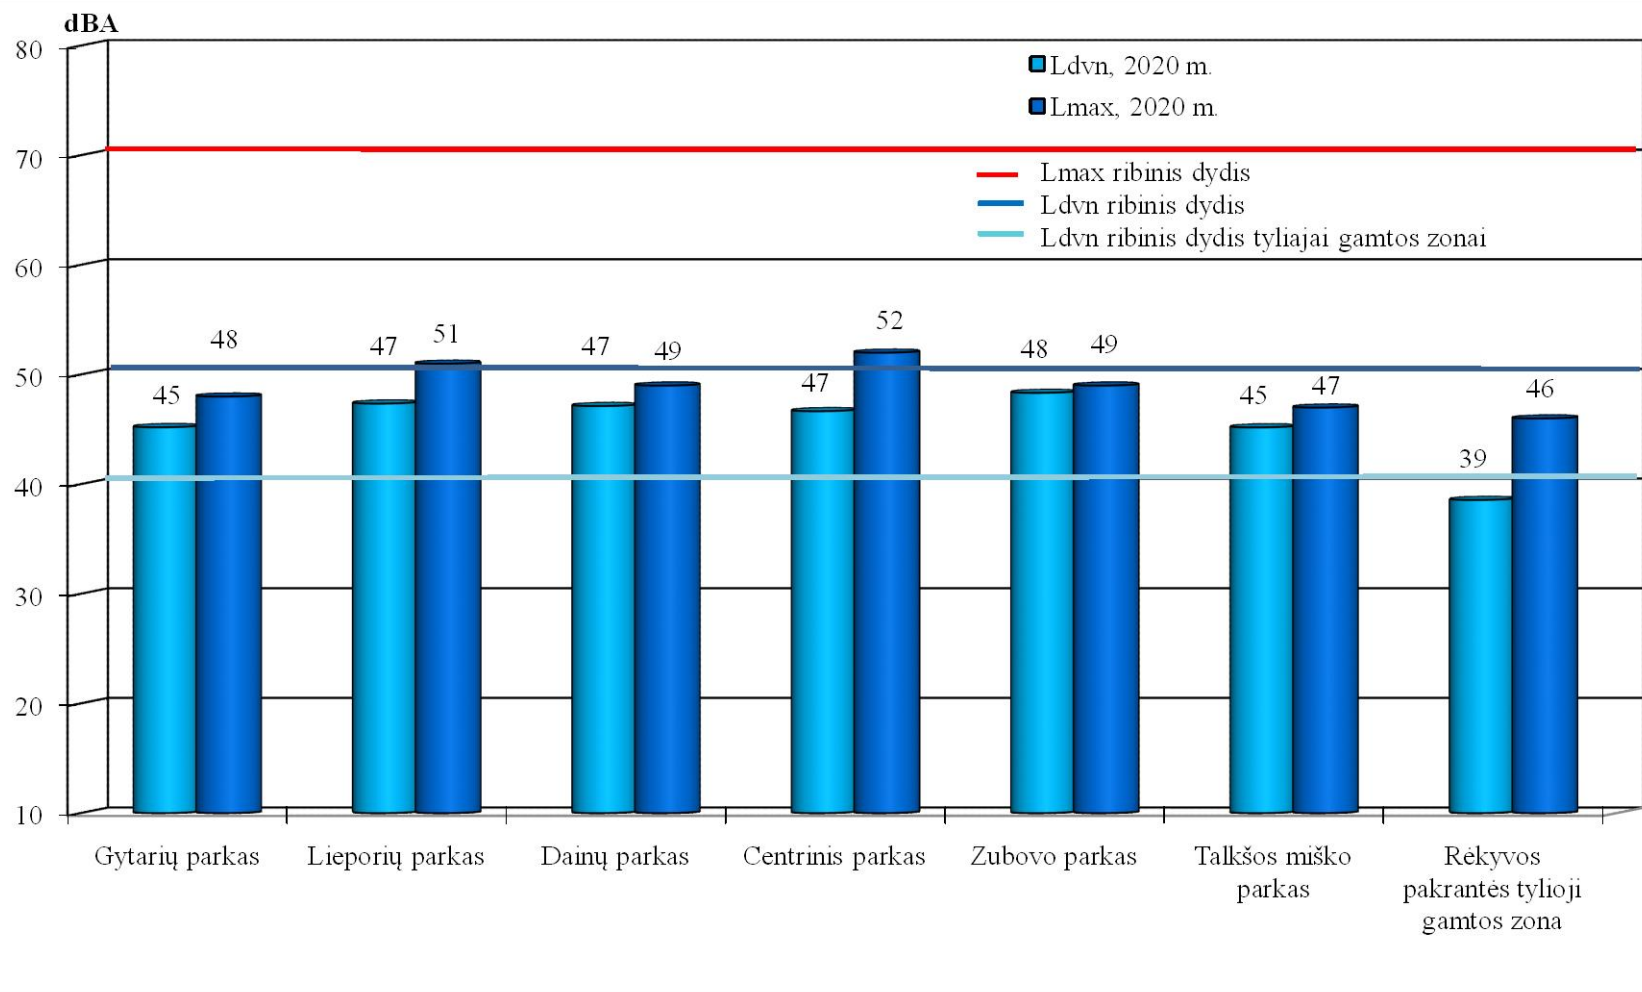

2 lentelė. Išmatuotas triukšmo lygis Šiaulių miesto tyliosiose zonose

Eil. Nr.	Tyliosios zonos pavadinimas	Išmatuotas triukšmo lygis (L_{max}/L_{dvn}), dBA
1	Gytarių parko tylioji zona	48/45
2	Lieporių parko tylioji zona	51/47
3	Dainų parko tylioji zona	49/47
4	Centrinio parko tylioji zona	52/47
5	Zubovo parko tylioji zona	49/48
6	Talkšos miško parko tylioji zona	47/45
7	Rėkyvos pakrantės tylioji gamtos zona	46/39
*Triukšmo ribiniai dydžiai (L_{max}/L_{dvn}) tyliosioms zonoms		70/50
**Triukšmo ribiniai dydžiai (L_{max}/L_{dvn}) tyliosioms gamtos zonoms		70/40

- Lietuvos higienos norma HN 33:2011 „Triukšmo ribiniai dydžiai gyvenamuosiuose ir visuomeninės paskirties pastatuose bei jų aplinkoje” (Žin., 2011, Nr. 75-3638).

** Aplinkos triukšmo prevencijos veiksnių organizavimo ir įgyvendinimo pavyzdinis modelis, Vilnius 2012m. ,(<http://nvspl.lt/nvspl/m/m_files/wfiles/file221.pdf>)

6 pav. Triukšmo lygio kitimas Šiaulių miesto tyliosiose zonose 2020 m. balandžio, gegužės mėn.